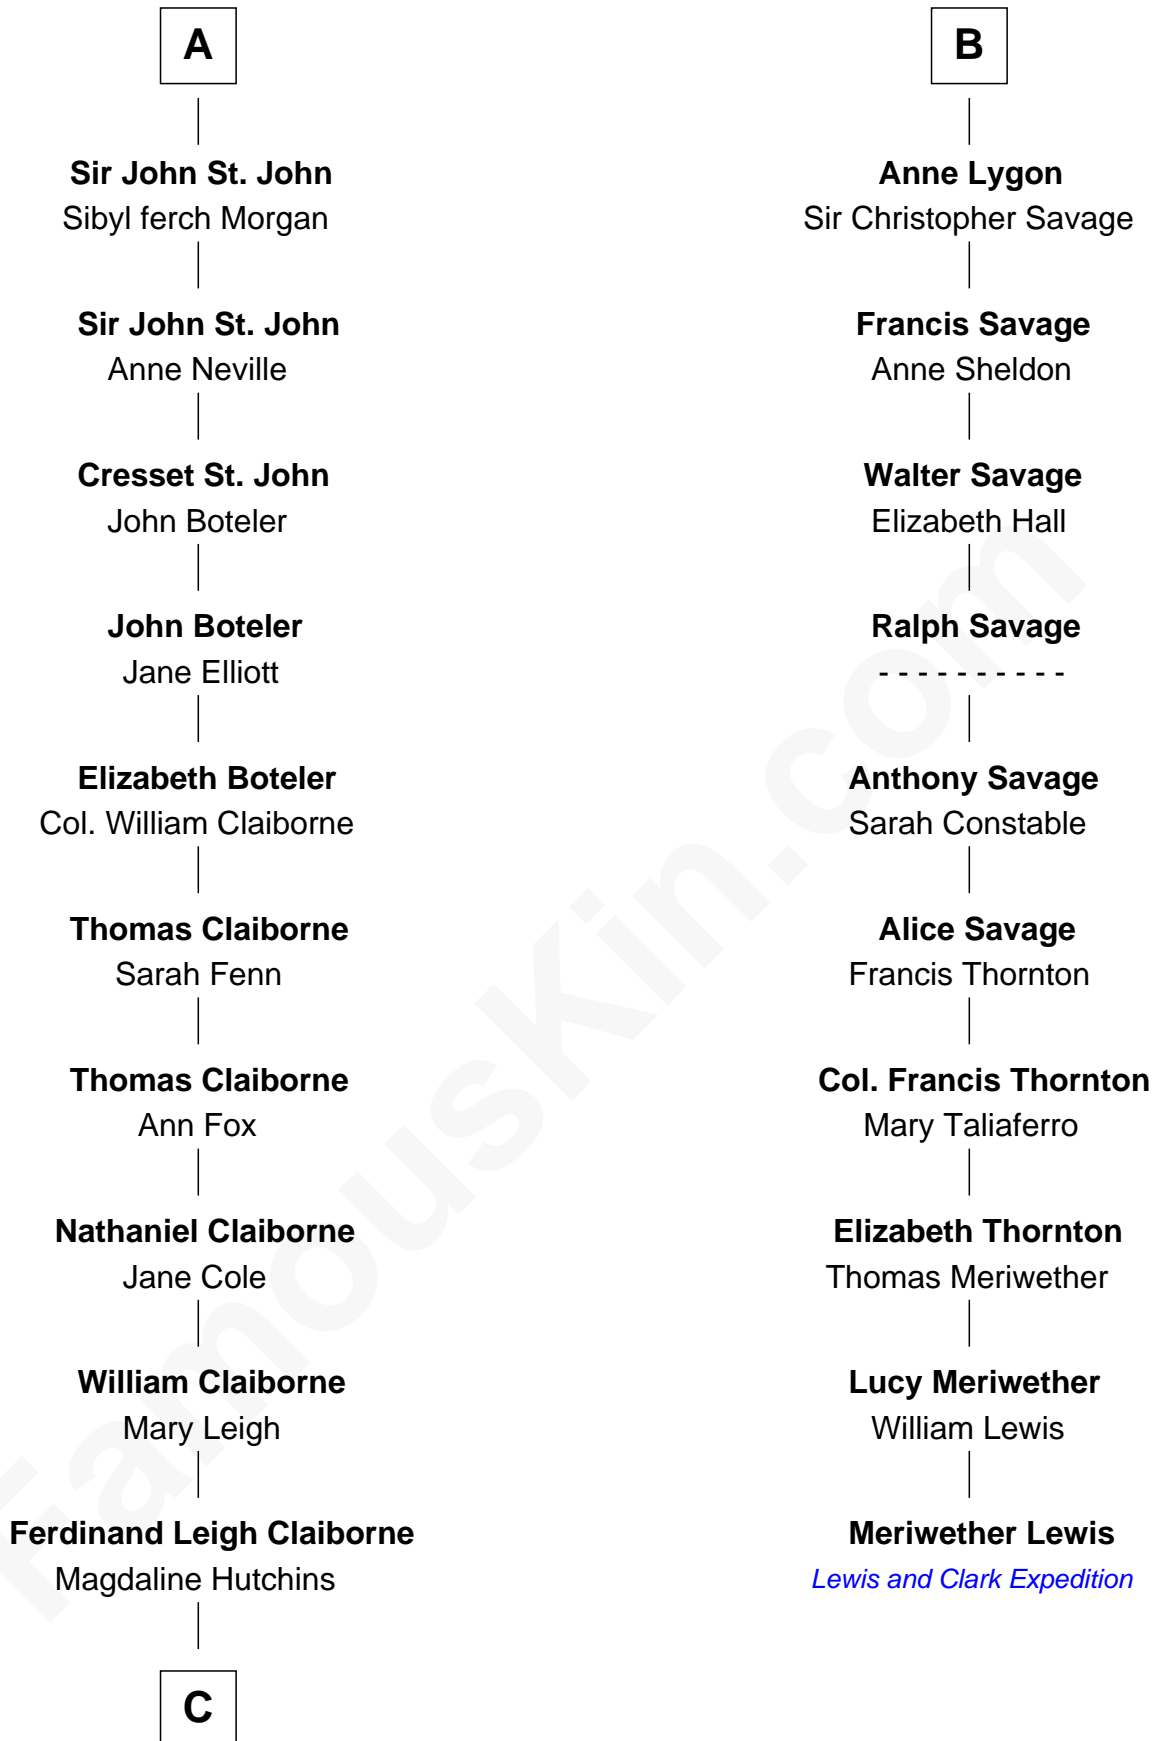

# FamousKin.com Relationship Chart of

**Cokie Roberts**

*Author and TV Journalist*

16th cousin 5 times removed of

**Meriwether Lewis**

*Lewis and Clark Expedition*

**Sir Walter de Beauchamp**

Alice de Tony

Catherine de Bures

**John de Beauchamp**

Elizabeth -----

**Sir William de Beauchamp**

Catherine de Ufflete

**John de Beauchamp**

Margaret Ferrers

**Sir Richard de Beauchamp**

Elizabeth Stafford

**Anne de Beauchamp**

Sir Richard Lygon

**Sir Richard Lygon**

Margaret Greville

**B**

**C**

—  
**Ferdinand Leigh Claiborne**

Courtney Ann Terrell

—  
**Judge Louis Bingaman Claiborne**

Rosa Marie Pourciau

—  
**Roland Philemon Claiborne**

Martha Corinne Morrison

—  
**Marie Corinne Morrison Claiborne**

Hale Boggs

—  
**Cokie Roberts**