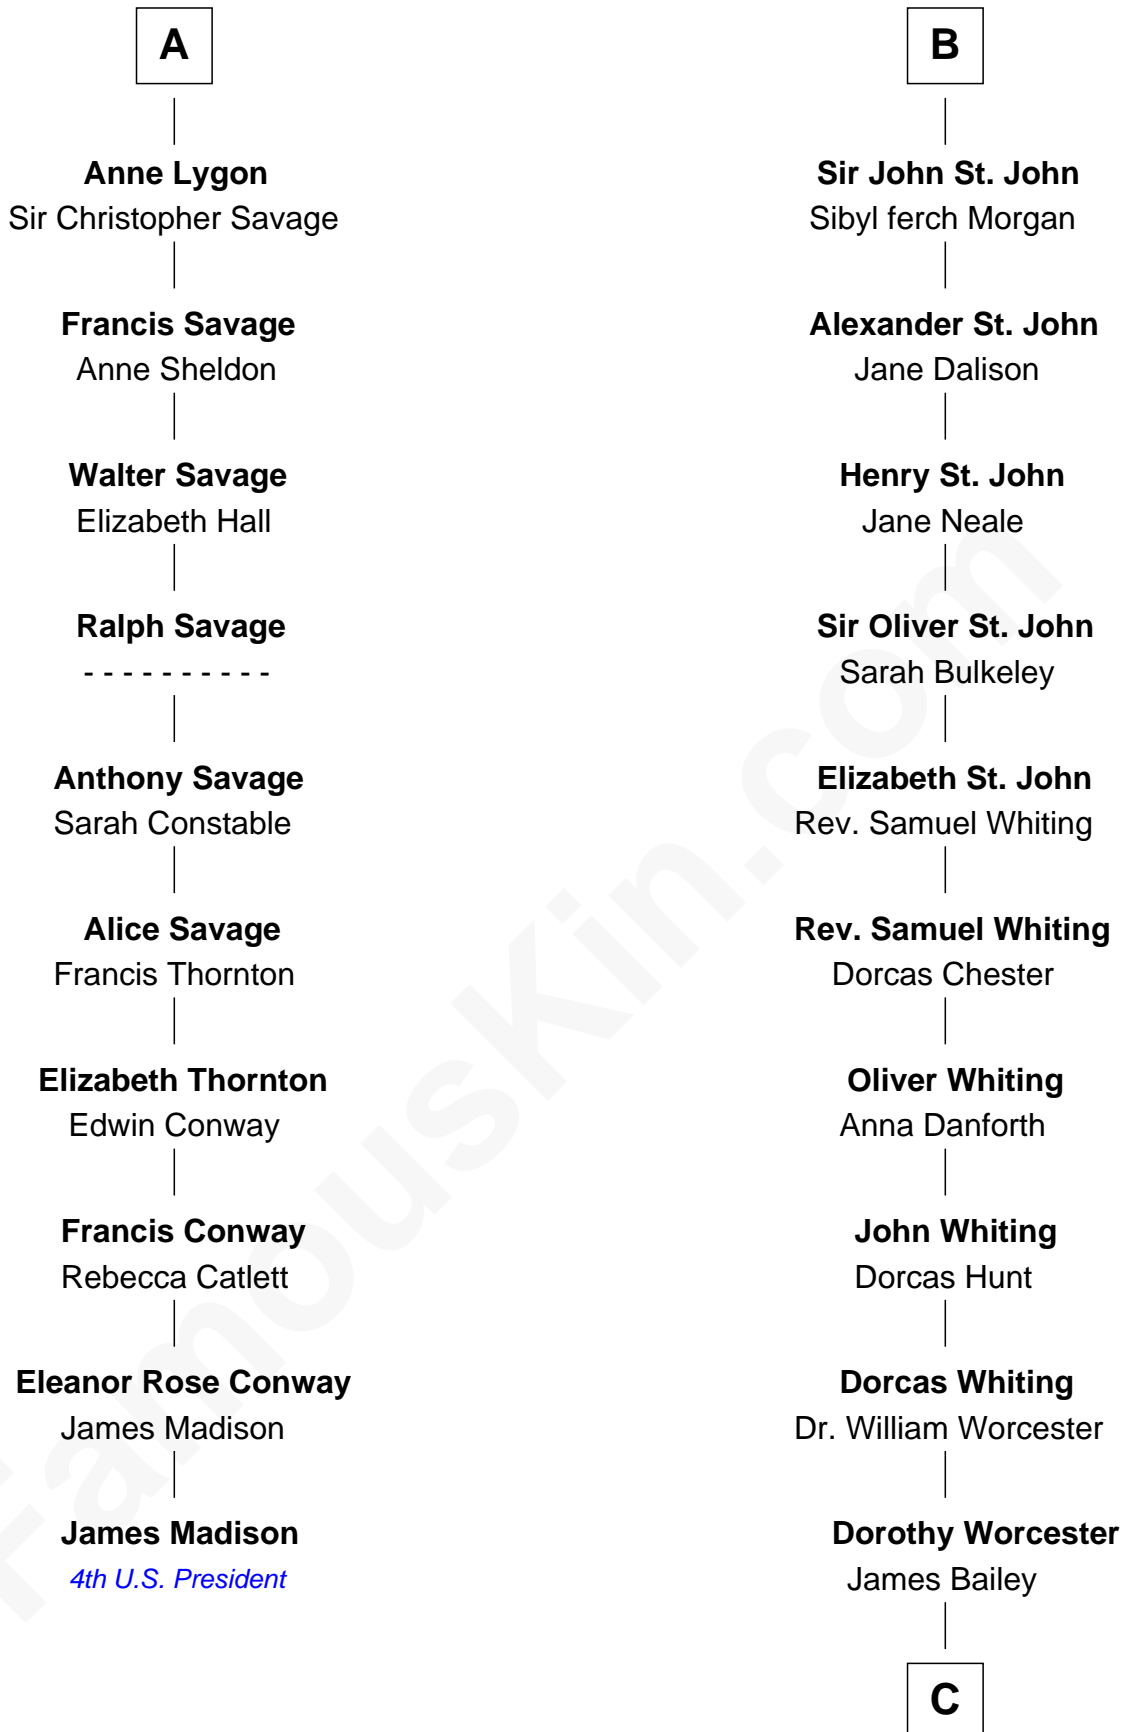

# FamousKin.com Relationship Chart of

**James Madison**

*4th U.S. President*

16th cousin 5 times removed of

**Bette Davis**

*Movie Actress*

**Sir Walter de Beauchamp**

Alice de Tony

- - - - -

**Sir Roger de Beauchamp**

Sibyl de Pateshulle

**Sir Roger de Beauchamp**

Joan de Clopton

**Sir Roger Beauchamp**

Mary - - - - -

**Sir John Beauchamp**

Edith Stourton

**Margaret Beauchamp**

Sir Oliver St. John

**Sir John St. John**

Alice Bradshagh

**B**

**C**

**Benjamin W. Bailey**

Latta Hopkins

**Harriet Jane Bailey**

Charles Otis Thompson

**Harriet Eugenia Thompson**

William Aaron Favor

**Ruth Augusta Favor**

Harlow Morrell Davis

**Bette Davis**