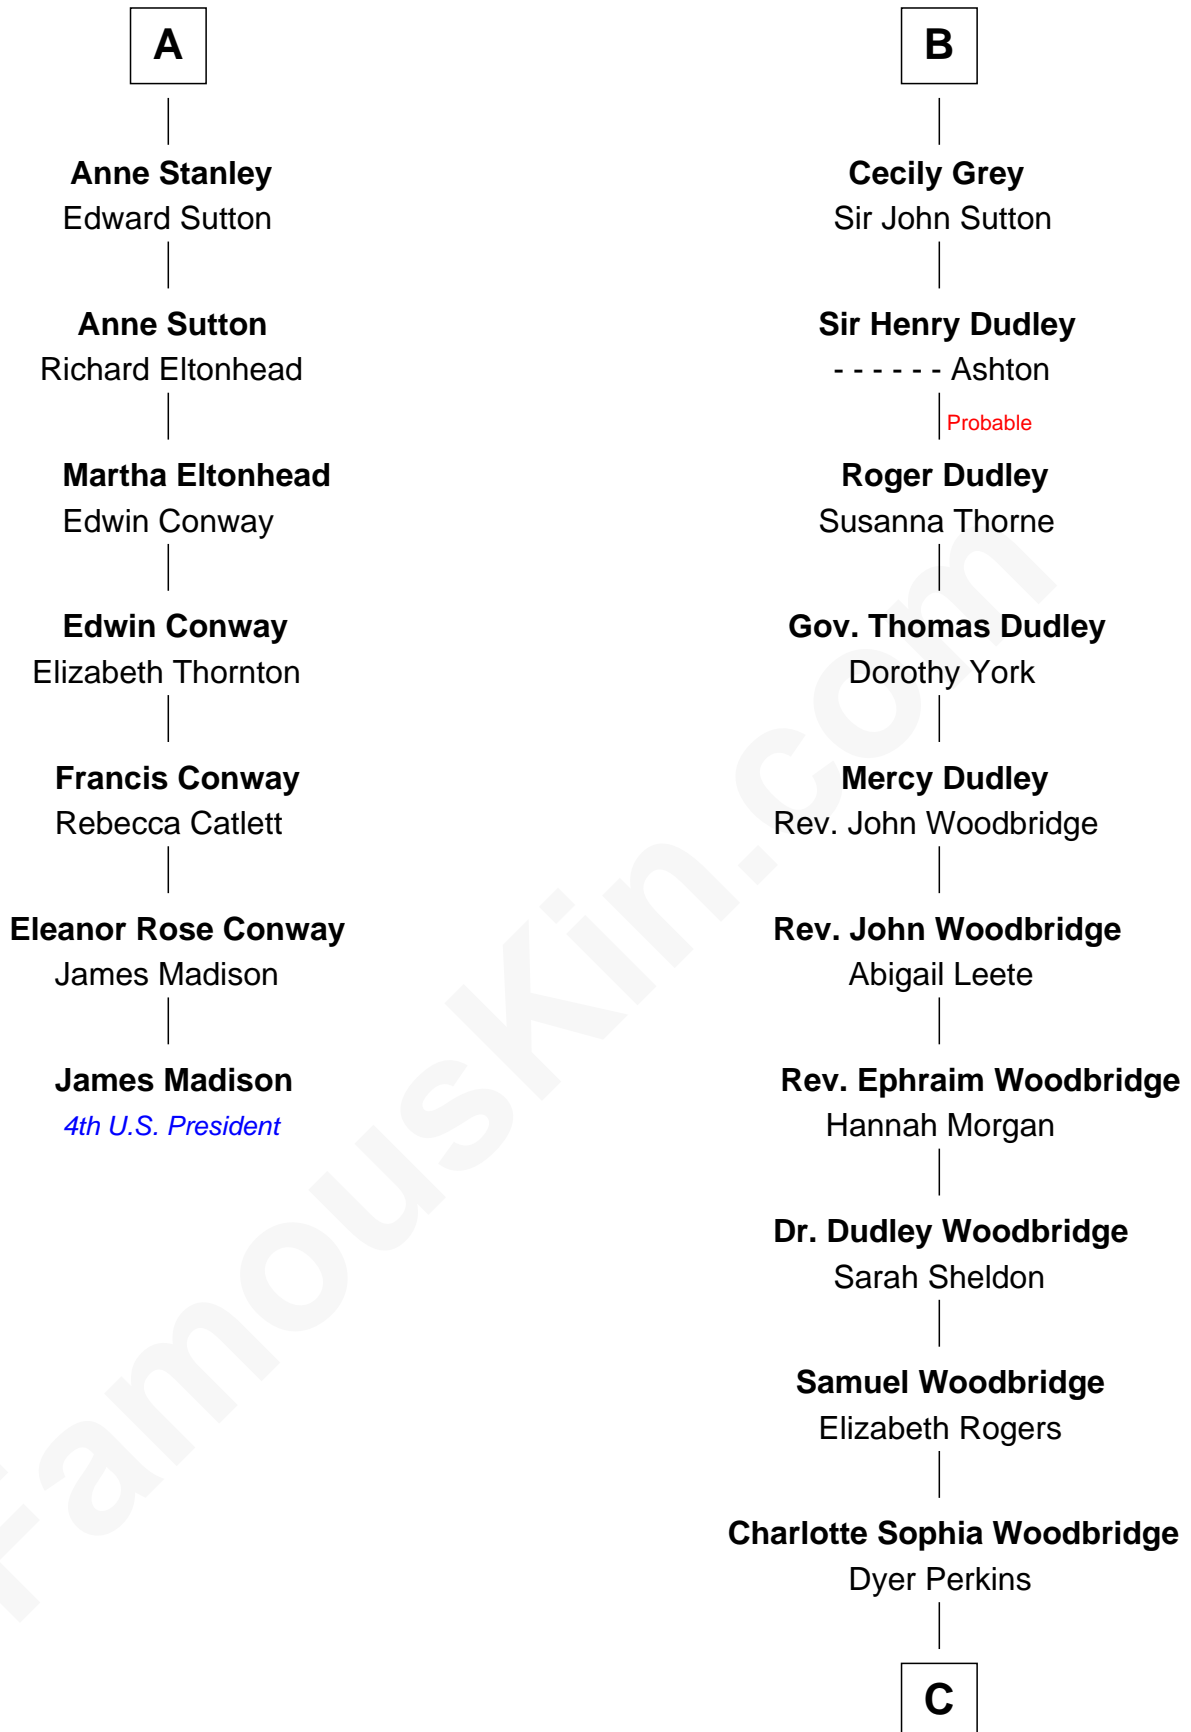

# FamousKin.com Relationship Chart of

**James Madison**

*4th U.S. President*

13th cousin 7 times removed of

**Humphrey Bogart**

*Movie Actor*

**Sir John de Harington**

Joan - - - - -

**Isabel Radcliffe**

Sir James Harington

**Anne Harington**

Sir William Stanley

**Peter Stanley**

Cecily Tarleton

**A**

**Sir Robert de Harington**

Elizabeth de Multon

**Sir John Harington**

- - - - -

**Sir Robert Harington**

Isabel Loring

**Sir William Harington**

Margaret Hill

**Elizabeth Harington**

William Bonville

**William Bonville**

Katherine Neville

**Cecily Bonville**

Thomas Grey

**B**

**C**

**Elizabeth Rogers Perkins**