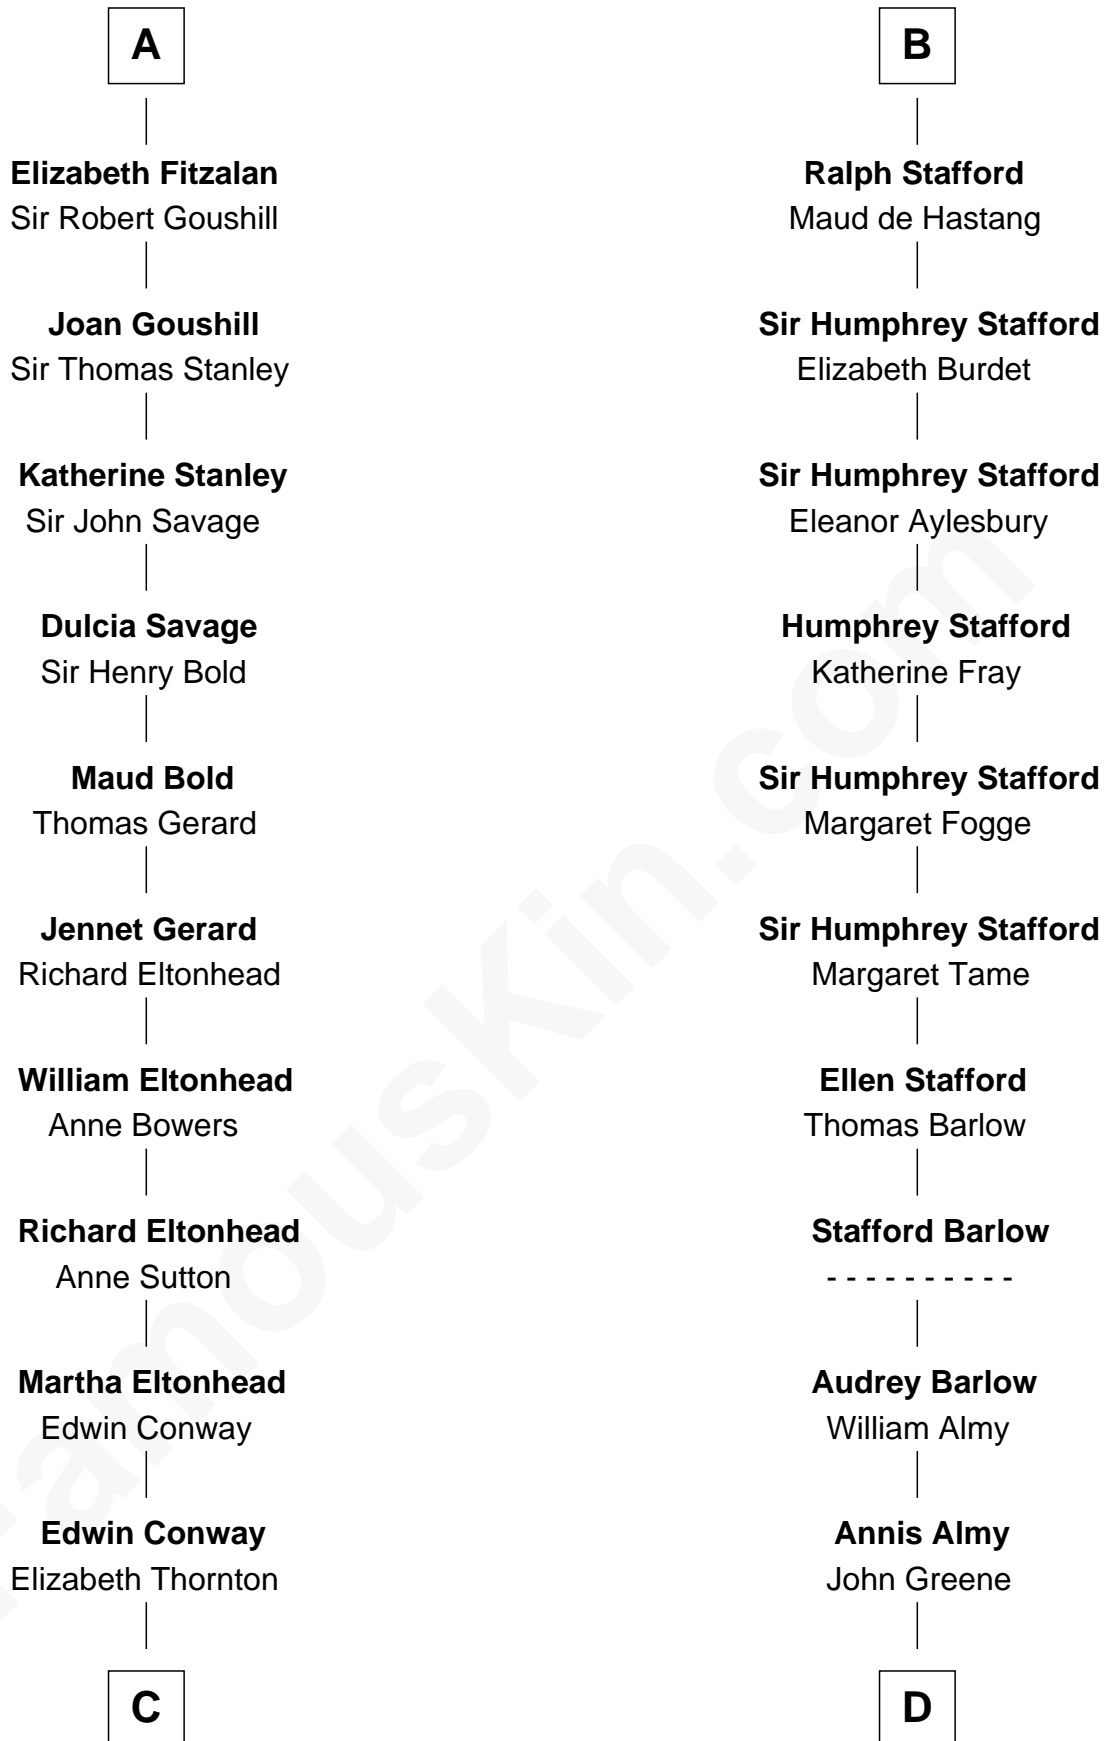

# FamousKin.com Relationship Chart of

**James Madison**

*4th U.S. President*

19th cousin of

**William Greene**

*2nd Governor of Rhode Island*

**Bertrade de Montfort**

Hugh de Kevelioc

**Elizabeth de Badlesmere**  
Sir William de Bohun

**Elizabeth de Bohun**  
Sir Richard Fitzalan

**A**

**Mabel of Chester**  
William d'Aubeny

**Nichole d'Aubeny**  
Sir Roger de Somery

**Margaret de Somery**  
Ralph Basset

**Ralph Basset**  
Hawise - - - - -

**Margaret Basset**  
Edmund de Stafford

**Ralph de Stafford**  
Katherine de Hastang

**Margaret Stafford**  
Sir John Stafford

**B**

**C**

**Francis Conway**  
Rebecca Catlett