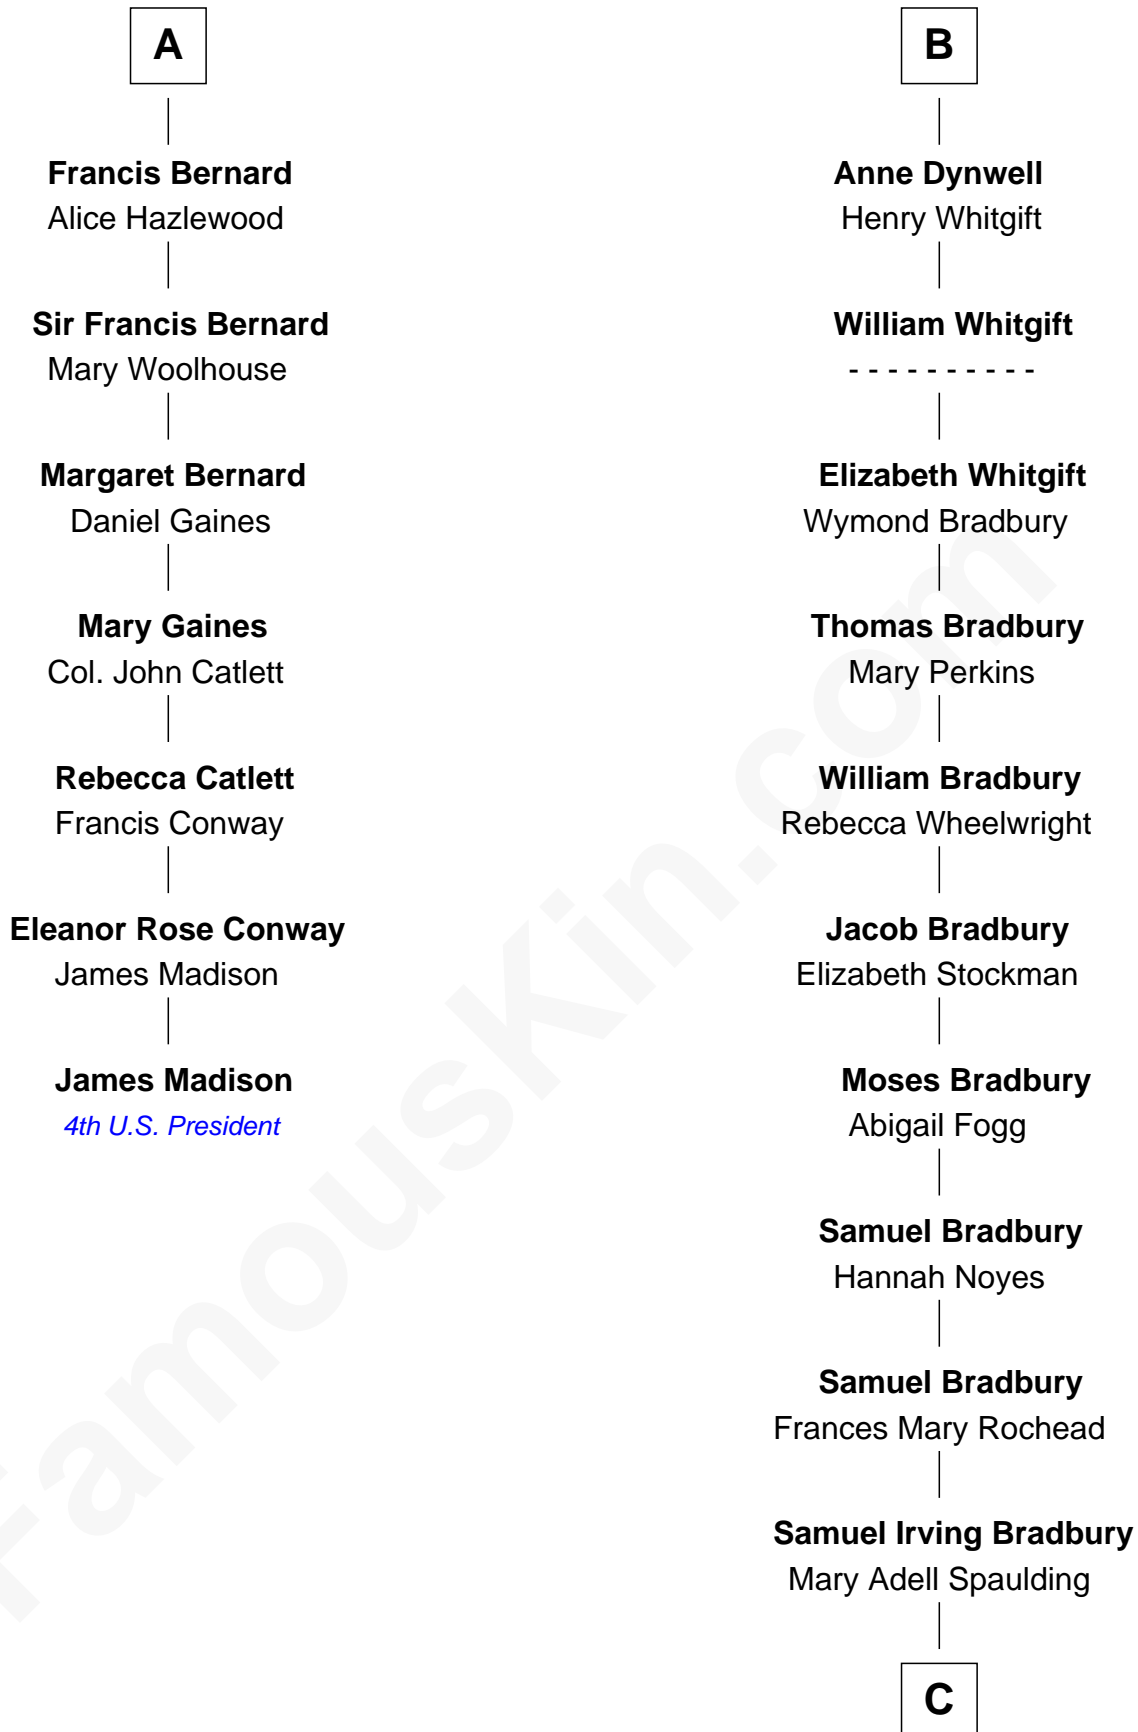

# FamousKin.com Relationship Chart of

**James Madison**

*4th U.S. President*

13th cousin 6 times removed of

**Ray Bradbury**

*Author of The Martian Chronicles*

**Sir Thomas de Beauchamp**

Katherine de Mortimer

**Margaret Scrope**

John Bernard

**John Bernard**

Margaret Daundelyn

**John Bernard**

Cecily Muscote

**A**

**Maud de Beauchamp**

Sir Roger de Clifford

**Katherine de Clifford**

Sir Ralph de Greystoke

**Maud de Greystoke**

Eudo de Welles

**Sir Lionel de Welles**

Joan de Waterton

**Margaret de Welles**

Sir Thomas Dymoke

**Jane Dymoke**

John Fulnetby

**Katherine Fulnetby**

William Dynwell

**B**

**C**

—  
**Samuel Hinkston Bradbury**