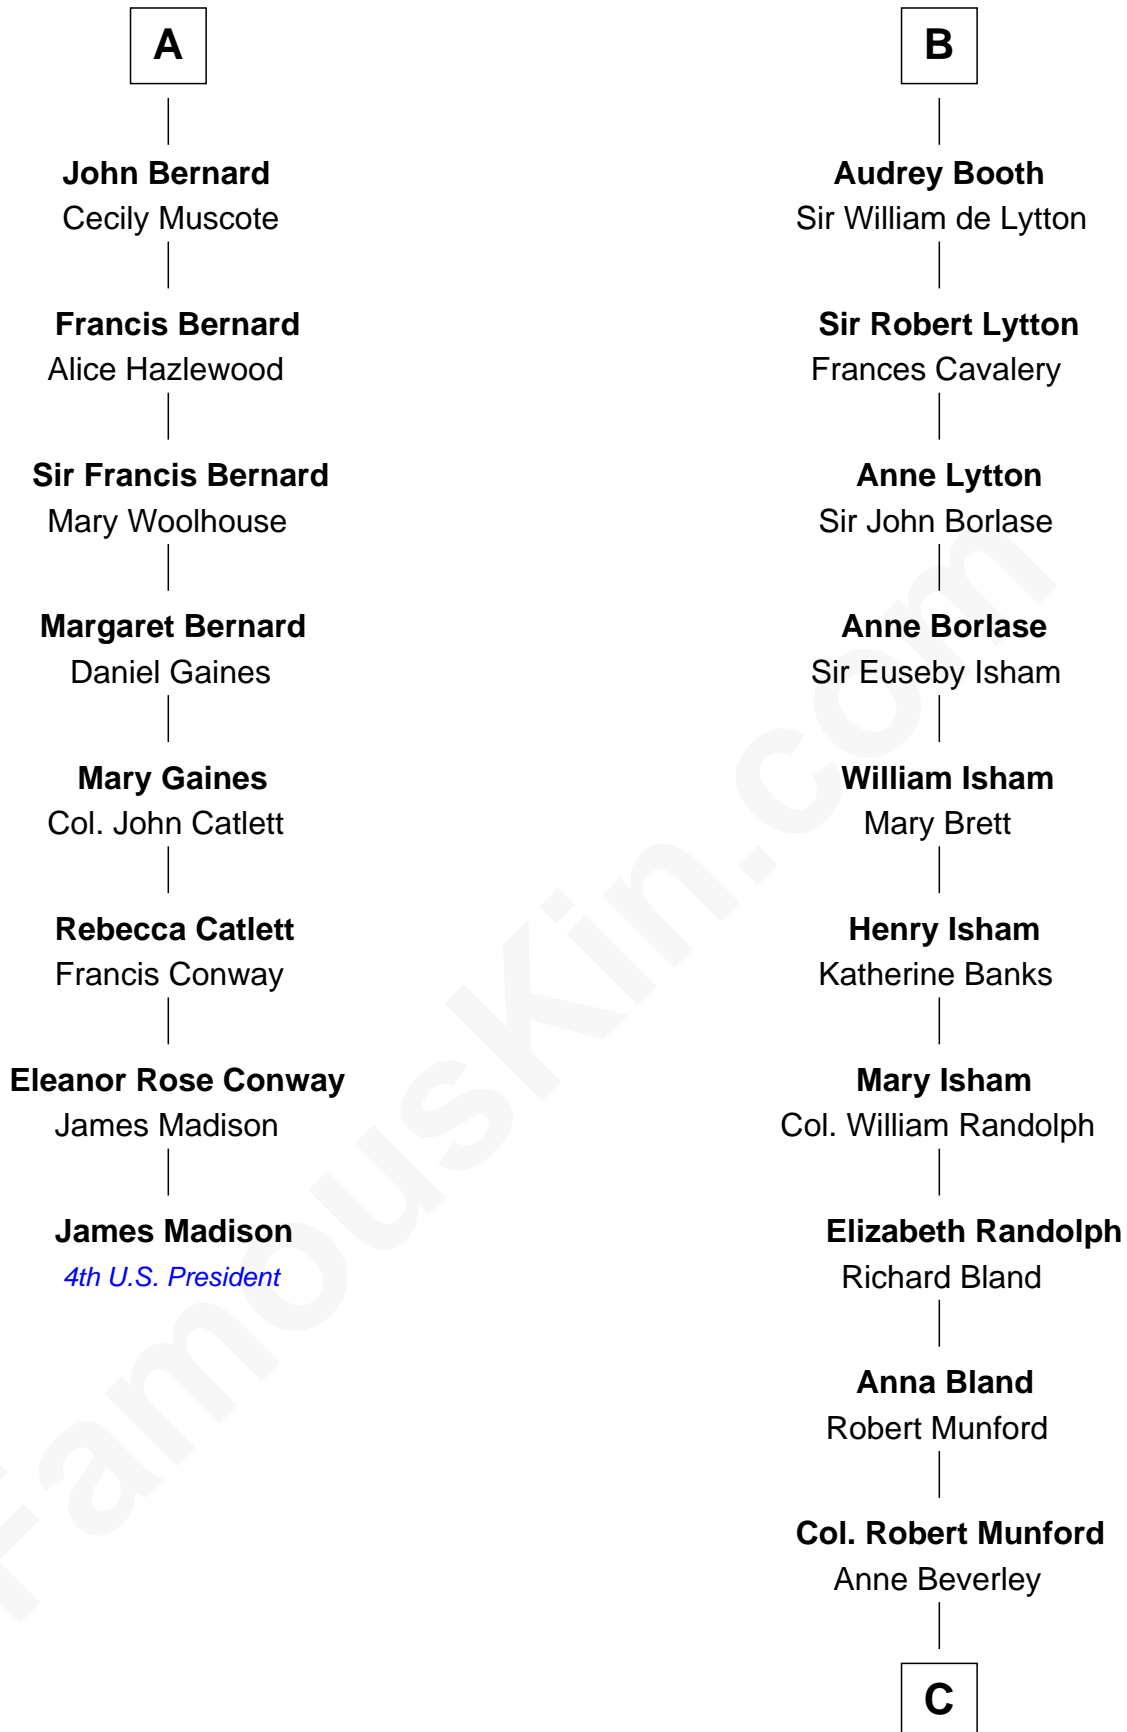

# FamousKin.com Relationship Chart of

**James Madison**

*4th U.S. President*

14th cousin 7 times removed of

**Upton Sinclair**

*Pulitzer Prize Winning Novelist*

**William de Ros**

Maude de Vaux

**Sir William de Ros**  
Margery de Badlesmere

**Maud de Roos**  
John de Welles

**Margery de Welles**  
Stephen le Scrope

**John le Scrope**  
Elizabeth Chaworth

**Elizabeth le Scrope**  
Sir Henry le Scrope

**Margaret Scrope**  
John Bernard

**John Bernard**  
Margaret Daundelyn

**A**

**Agnes de Ros**

Pain de Tibetot

**Sir John de Tibetot**  
Margaret de Badlesmere

**Sir Robert de Tibetot**  
Margaret Deincourt

**Elizabeth de Tibetot**  
Sir Philip le Despencer

**Margery Despencer**  
Sir Roger Wentworth

**Margaret Wentworth**  
Sir William Hopton

**Margaret Hopton**  
Sir Philip Booth

**B**

**C**

**Elizabeth Beverley Munford**