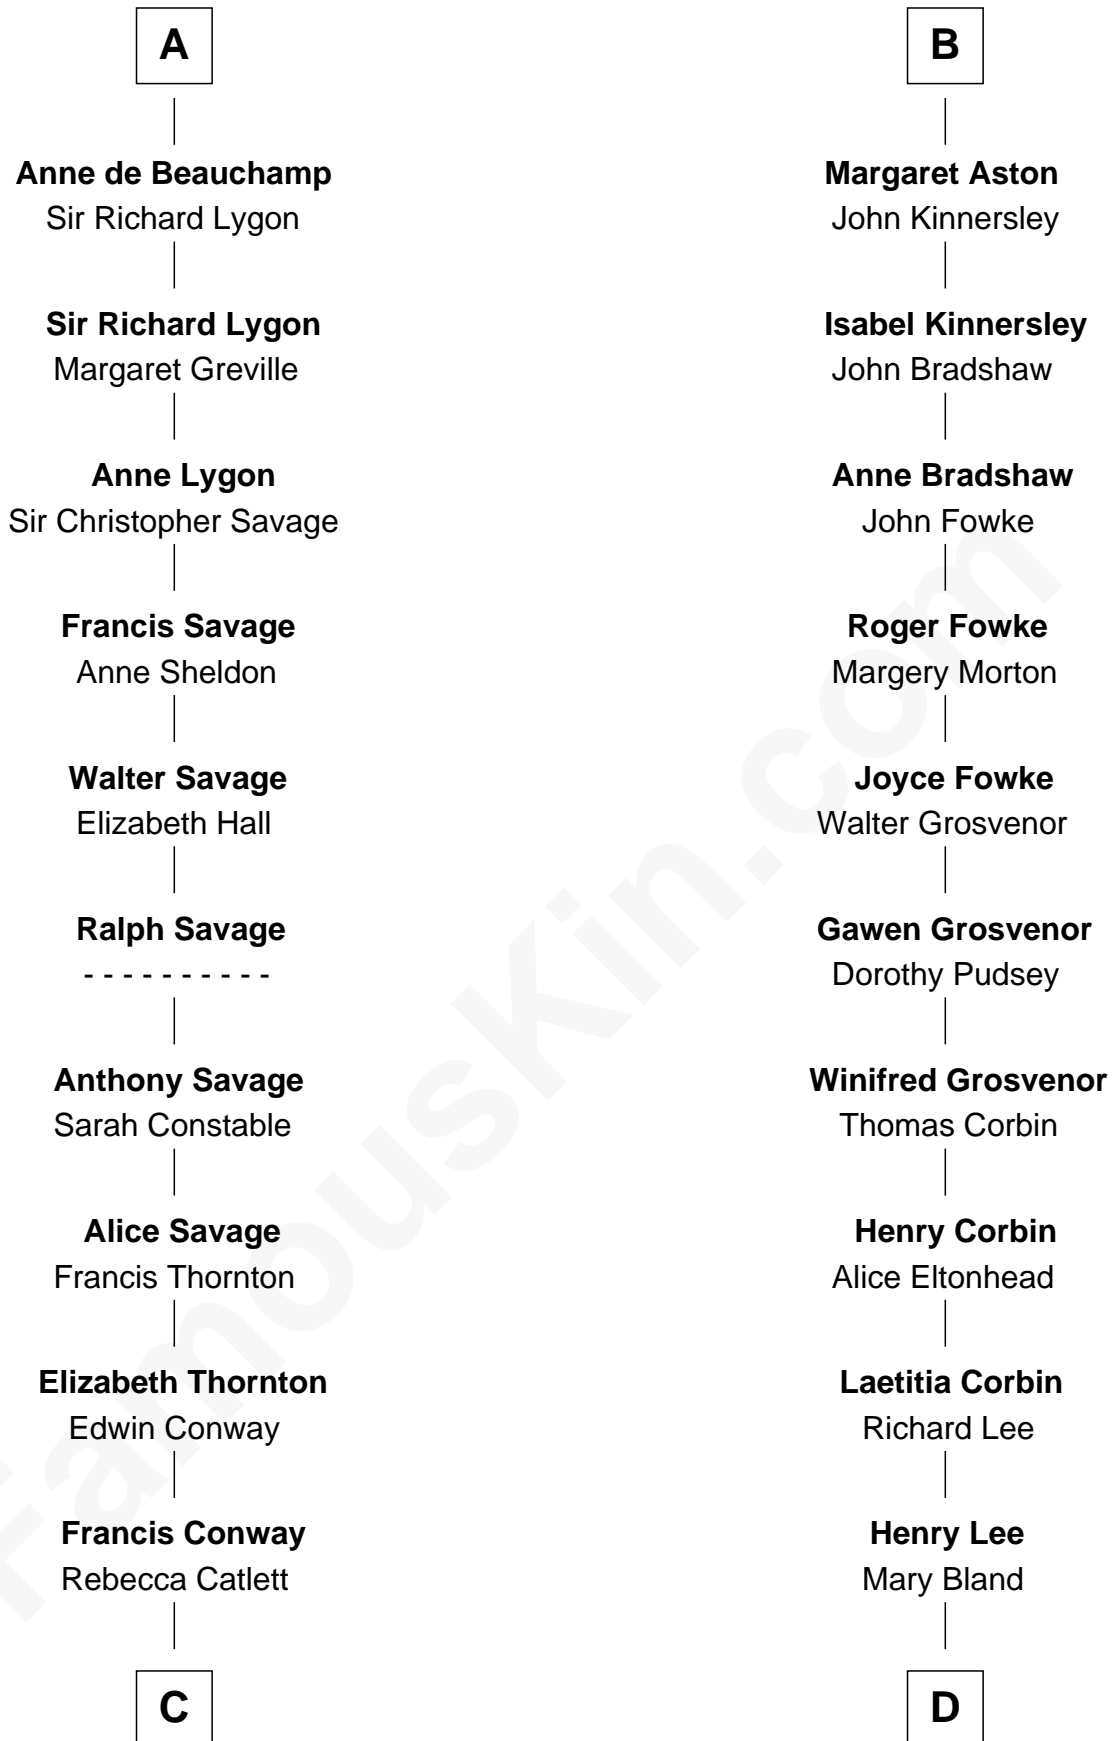

# FamousKin.com Relationship Chart of

**James Madison**

*4th U.S. President*

18th cousin 1 time removed of

**General Robert E. Lee**

*Confederate Army - U.S. Civil War*

**John de Botetourte**

Maud FitzThomas

**Ada de Botetourte**  
Sir John de St. Philibert

**Maud de St. Philibert**  
Sir Warin Trussell

**Maud Trussell**  
Sir John de Hastang

**Maud de Hastang**  
Ralph Stafford

**Sir Humphrey Stafford**  
Elizabeth Burdet

**Sir Humphrey Stafford**  
Eleanor Aylesbury

**Elizabeth Stafford**  
Sir Richard de Beauchamp

**A**

**Thomas de Botetourte**  
Joan de Somery

**John de Botetourte**  
Joyce la Zouche de Mortimer

**Joyce de Botetourte**  
Sir Baldwin Freville

**Sir Baldwin Freville**  
Maude le Scrope

**Joyce Freville**  
Sir Roger Aston

**Sir Robert Aston**  
Isabel Brereton

**John Aston**  
Elizabeth Delves

**B**

**C**

**Eleanor Rose Conway**

James Madison