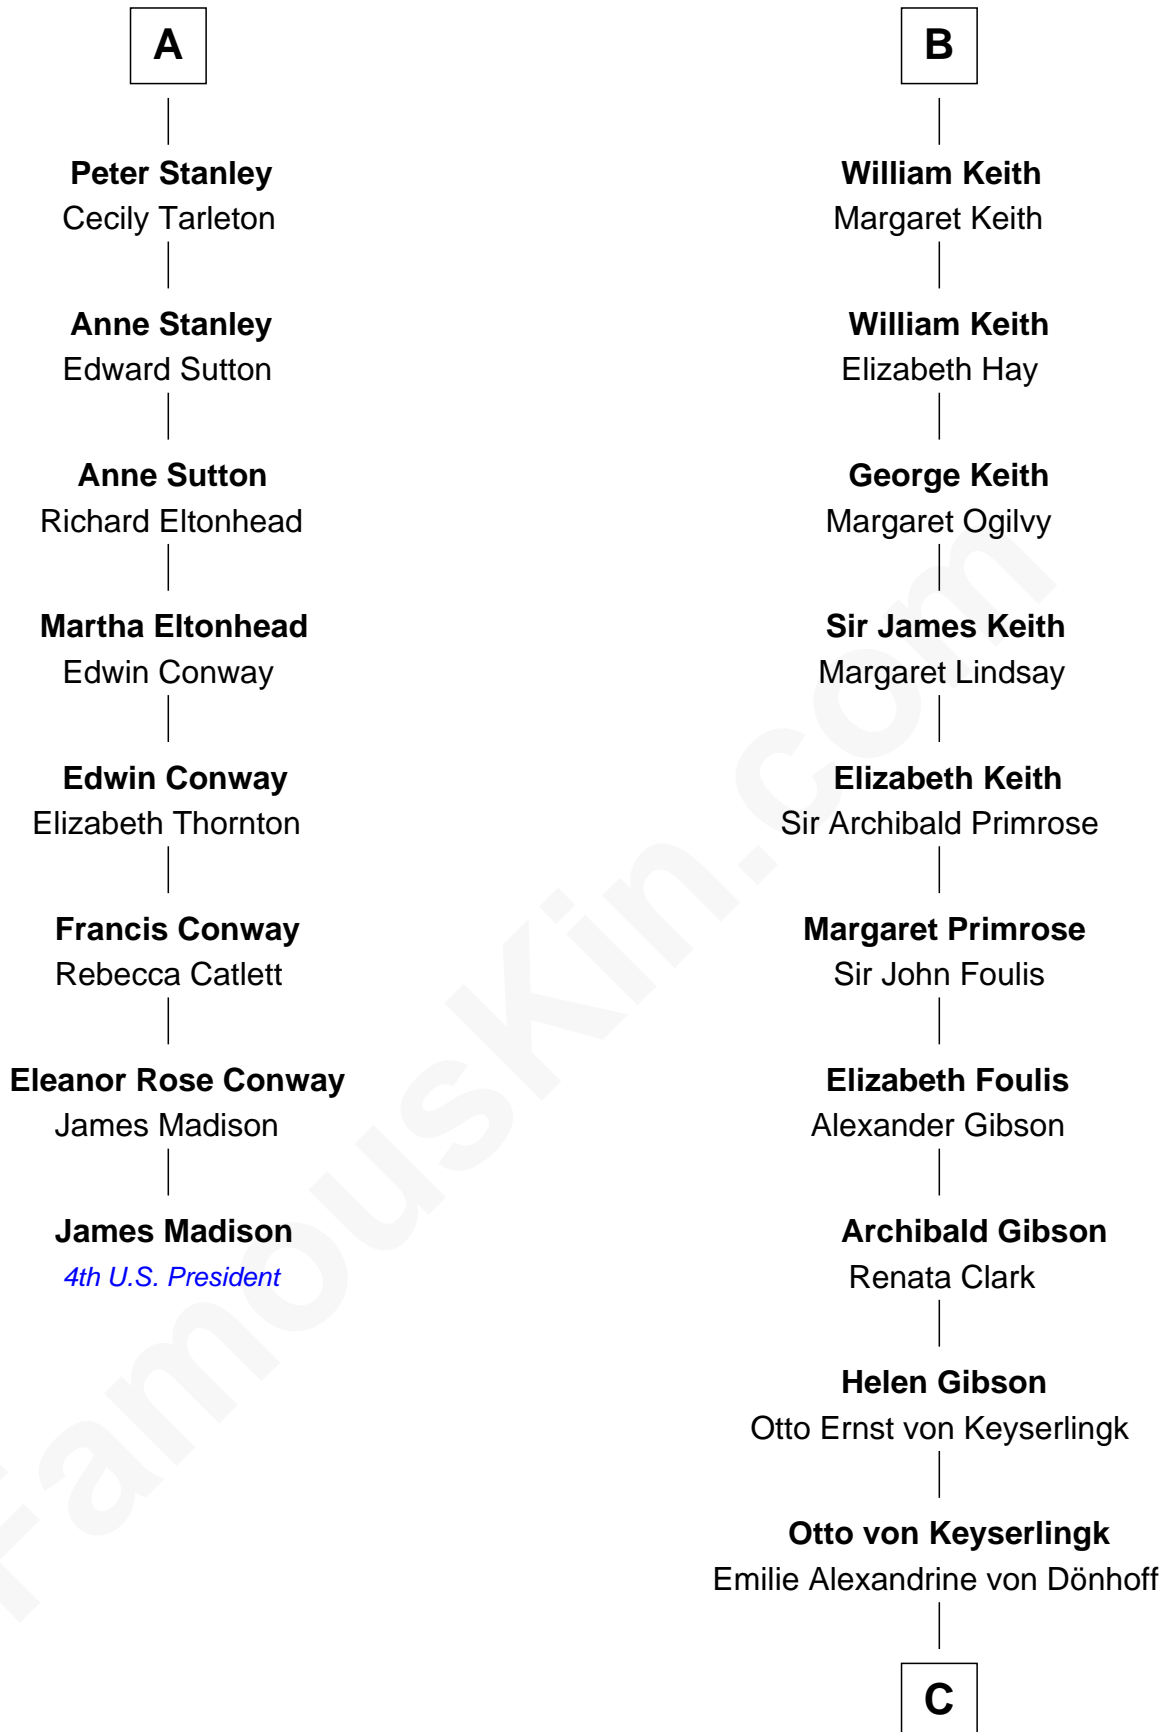

# FamousKin.com Relationship Chart of

**James Madison**

*4th U.S. President*

14th cousin 7 times removed of

**Wernher von Braun**

*Rocket Scientist*

**Sir Robert de Holland**

Maude la Zouche

**Maude de Holland**  
Sir Thomas de Swinnerton

**Sir Robert de Swinnerton**  
Elizabeth de Beke

**Maud de Swinnerton**  
Sir John Savage

**Mary Savage**  
William Stanley

**William Stanley**  
Alice Hoghton

**Sir William Stanley**  
Agnes Grosvenor

**Sir William Stanley**  
Anne Harington

**A**

**Thomas Holand**  
Joan Plantagenet

**Sir Thomas de Holand**  
Alice Fitzalan

**Margaret de Holand**  
Sir John Beaufort

**Joan Beaufort**  
James I, King of Scotland

**Annabella Stewart**  
Sir George Gordon

**Elizabeth Gordon**  
William Keith

**Robert Keith**  
Elizabeth Douglas

**B**

**C**

**Friederike von Keyserlingk**

Gustav von Below