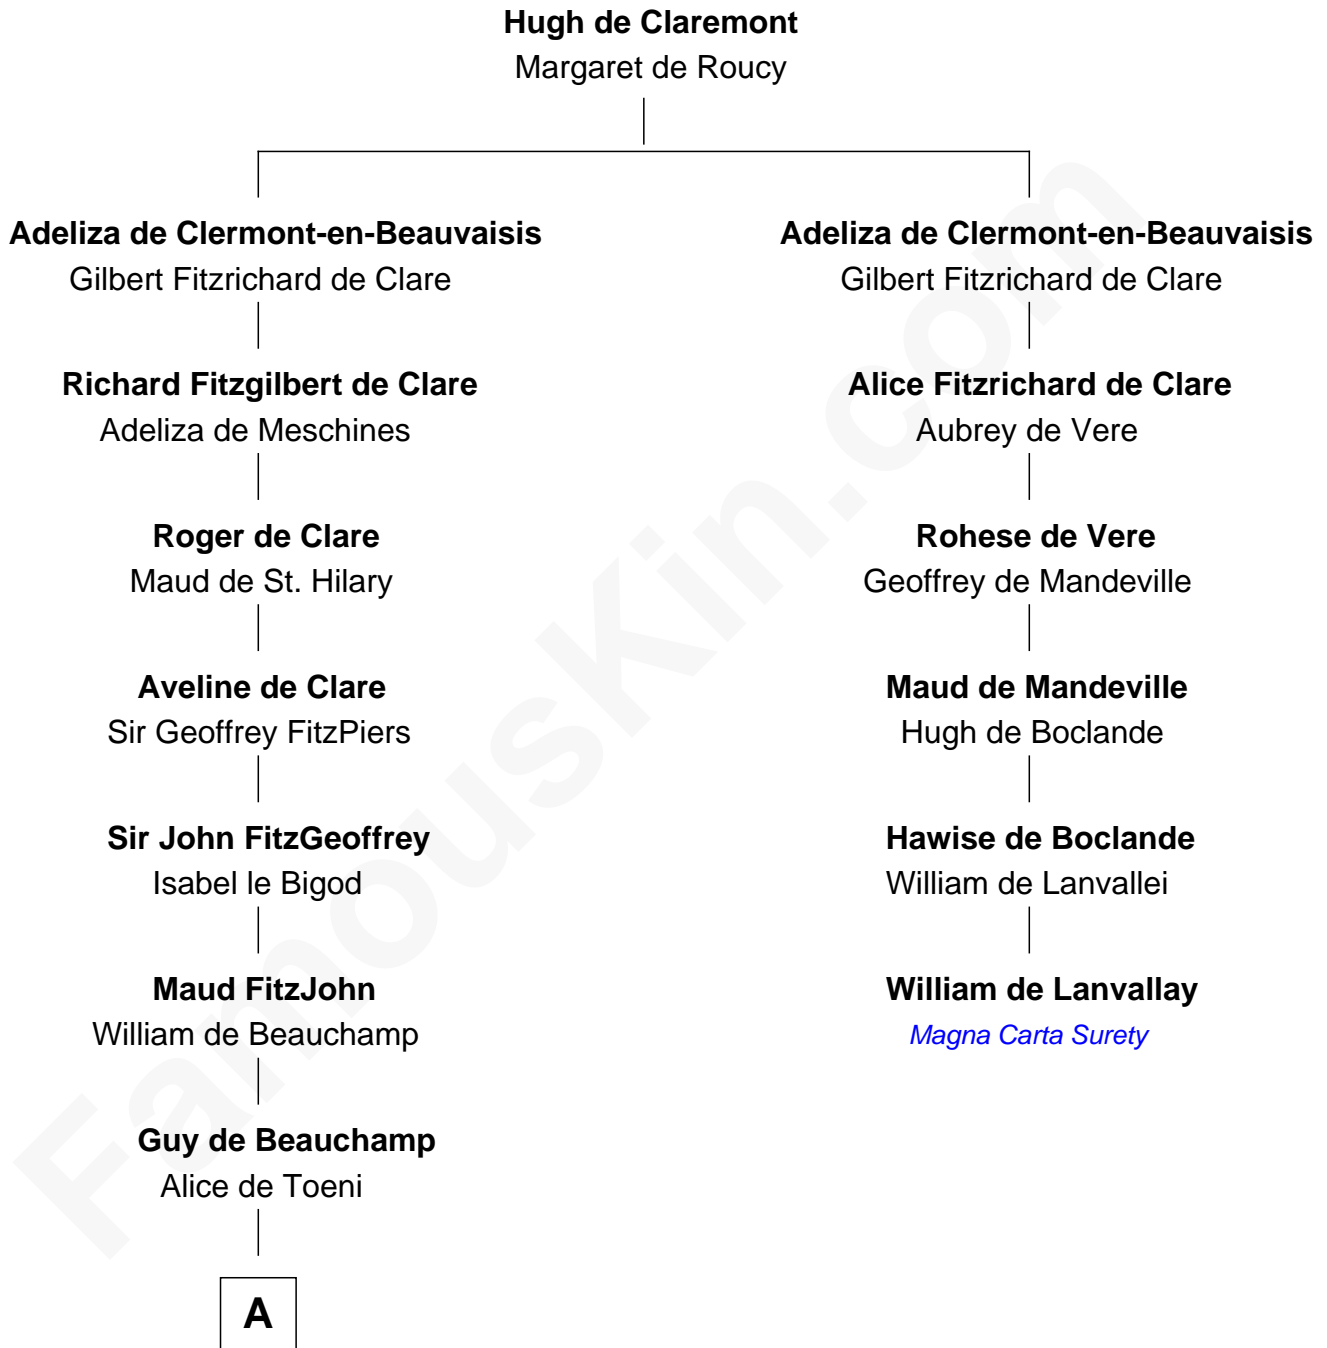

# FamousKin.com Relationship Chart of

**James Madison**

*4th U.S. President*

5th cousin 16 times removed of

**William de Lanvallay**

*Magna Carta Surety*

**A**

**Sir Thomas de Beauchamp**

Katherine de Mortimer

**Philippa de Beauchamp**

Sir Hugh de Stafford

**Margaret de Stafford**

Sir Ralph Neville

**Margaret de Neville**

Sir Richard Scrope

**Sir Henry le Scrope**

Elizabeth le Scrope

**Margaret Scrope**

John Bernard

**John Bernard**

Margaret Daundelyn

**John Bernard**

Cecily Muscote

**Francis Bernard**