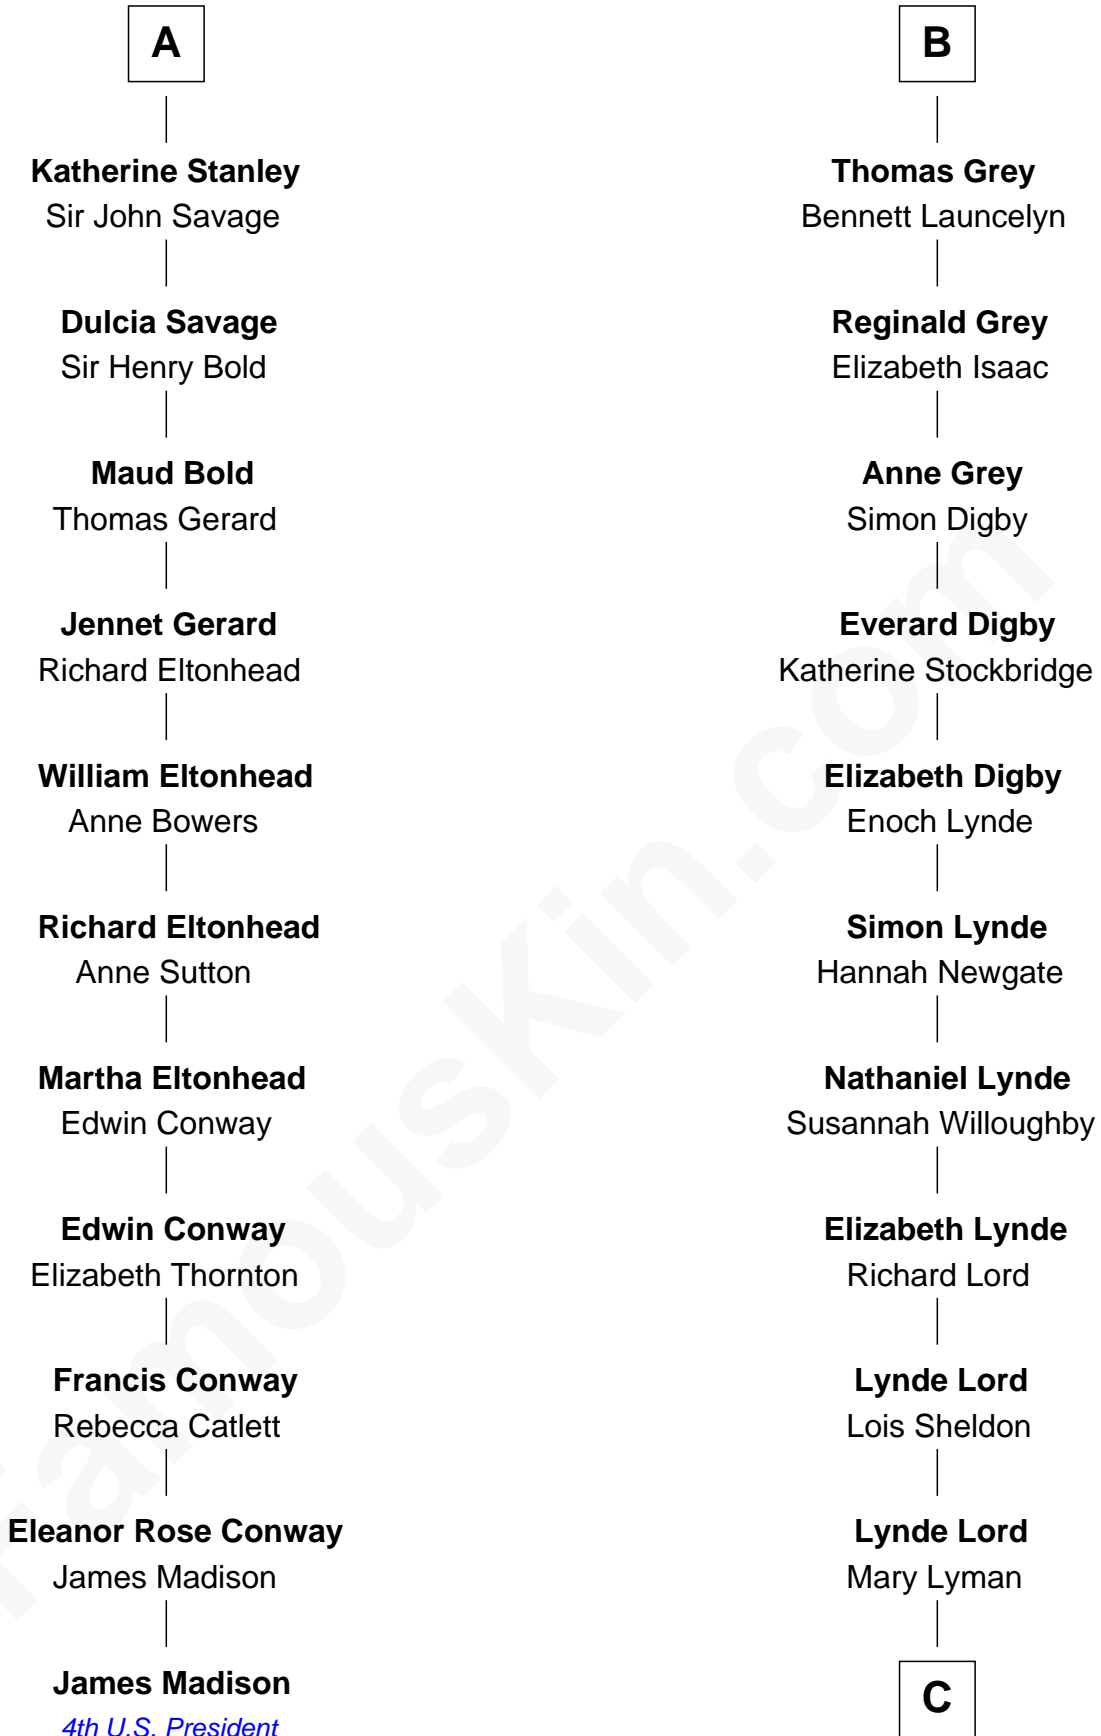

# FamousKin.com Relationship Chart of

**James Madison**

*4th U.S. President*

17th cousin 3 times removed of

**J.P. Morgan, Jr.**

*American Banker and Philanthropist*

**Sir Humphrey de Bohun**

Maud of Eu

**Elizabeth de Bohun**

Sir Richard Fitzalan

**Elizabeth Fitzalan**

Sir Robert Goushill

**Joan Goushill**

Sir Thomas Stanley

**A**

**Eleanor de Bohun**

Sir John de Verdun

**Maud de Verdun**

Sir John de Grey

**Sir Roger de Grey**

Elizabeth de Hastings

**Sir Reynold de Grey**

Eleanor le Strange

**Sir Reynold Grey**

Joan Astley

**John Grey**

Elizabeth - - - - -

**Reginald Grey**

Beatrice - - - - -

**B**

**C**

|  
**Mary Sheldon Lord**