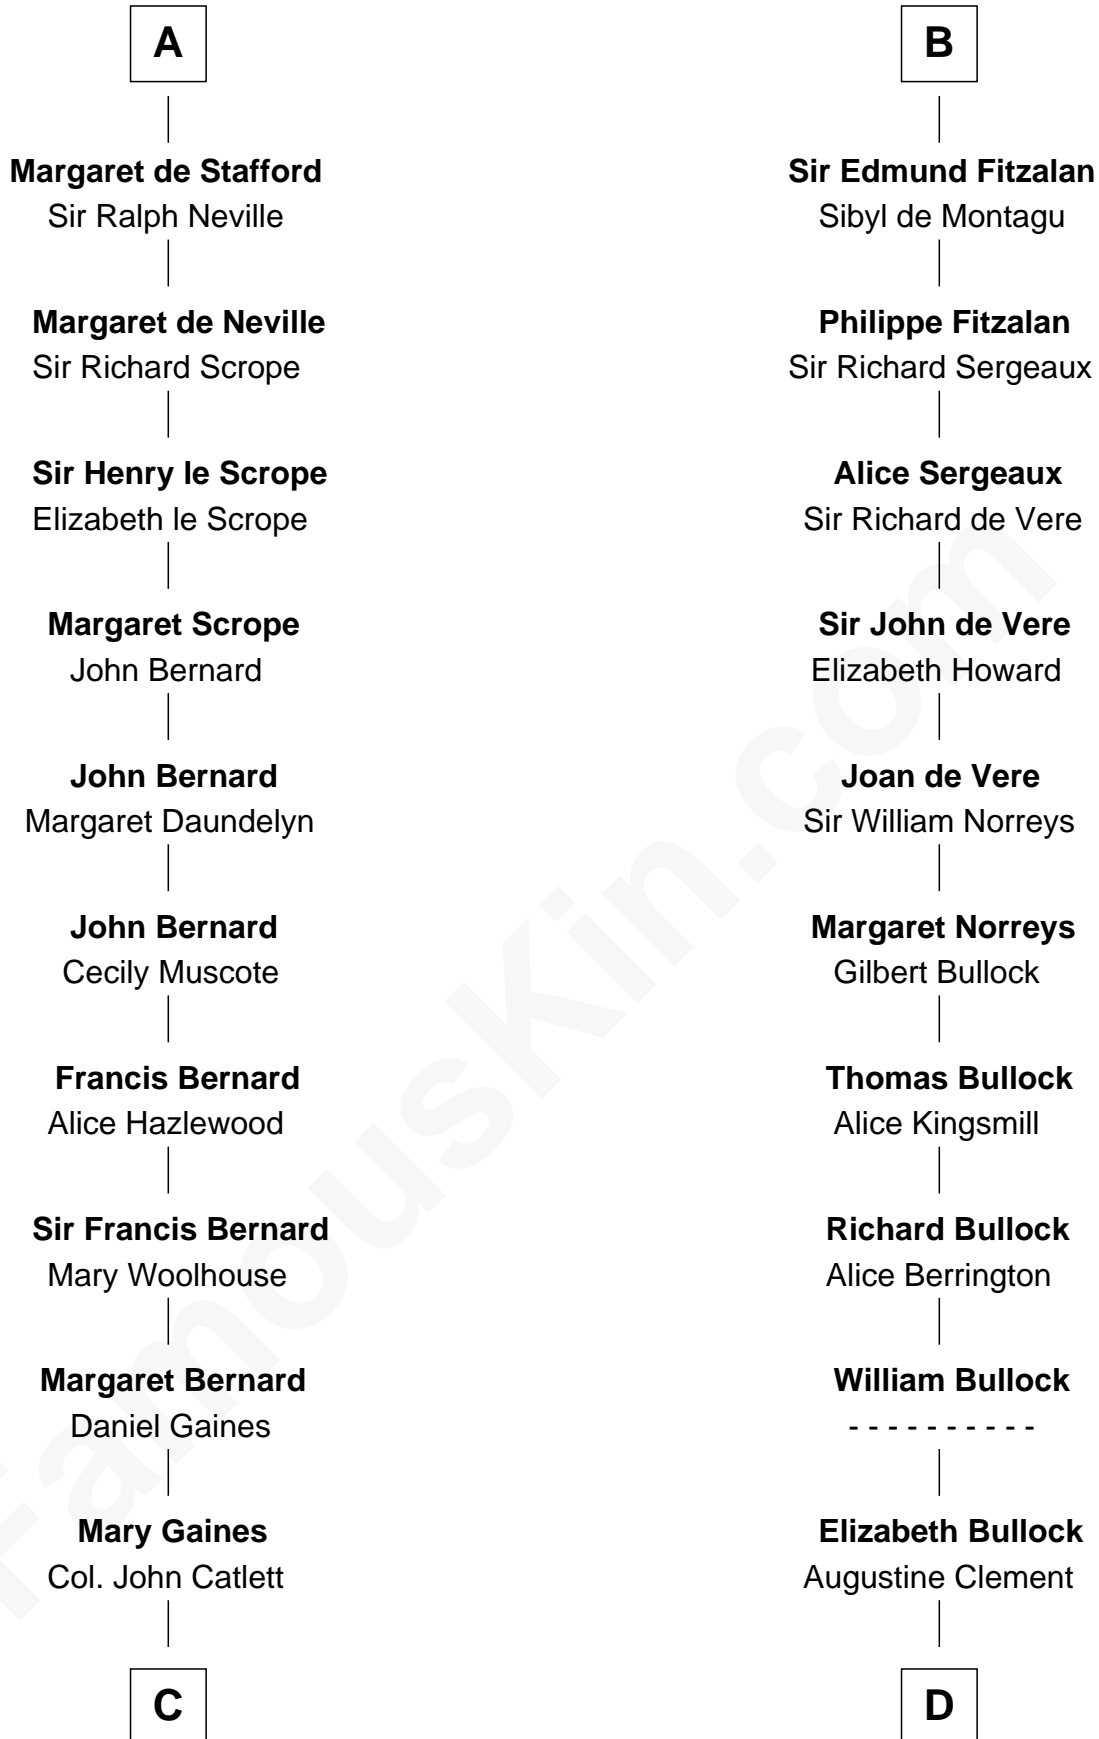

# FamousKin.com Relationship Chart of

**James Madison**

*4th U.S. President*

19th cousin 2 times removed of

**Samuel Howard**

*Boston Tea Party Participant*

**Geoffrey de Mandeville**

Rohese de Vere

**Maud de Mandeville**  
Piers de Lutegareshale

**Sir Geoffrey FitzPiers**  
Aveline de Clare

**Sir John FitzGeoffrey**  
Isabel le Bigod

**Maud FitzJohn**  
William de Beauchamp

**Guy de Beauchamp**  
Alice de Toeni

**Sir Thomas de Beauchamp**  
Katherine de Mortimer

**Philippa de Beauchamp**  
Sir Hugh de Stafford

**A**

**Maud de Mandeville**  
Piers de Lutegareshale

**Sir Geoffrey FitzPiers**  
Aveline de Clare

**Sir John FitzGeoffrey**  
Isabel le Bigod

**Maud FitzJohn**  
William de Beauchamp

**Isabella de Beauchamp**  
Sir Hugh le Despencer

**Hugh le Despencer**  
Eleanor de Clare

**Isabel le Despencer**  
Richard Fitzalan

**B**

**C**

**Rebecca Catlett**