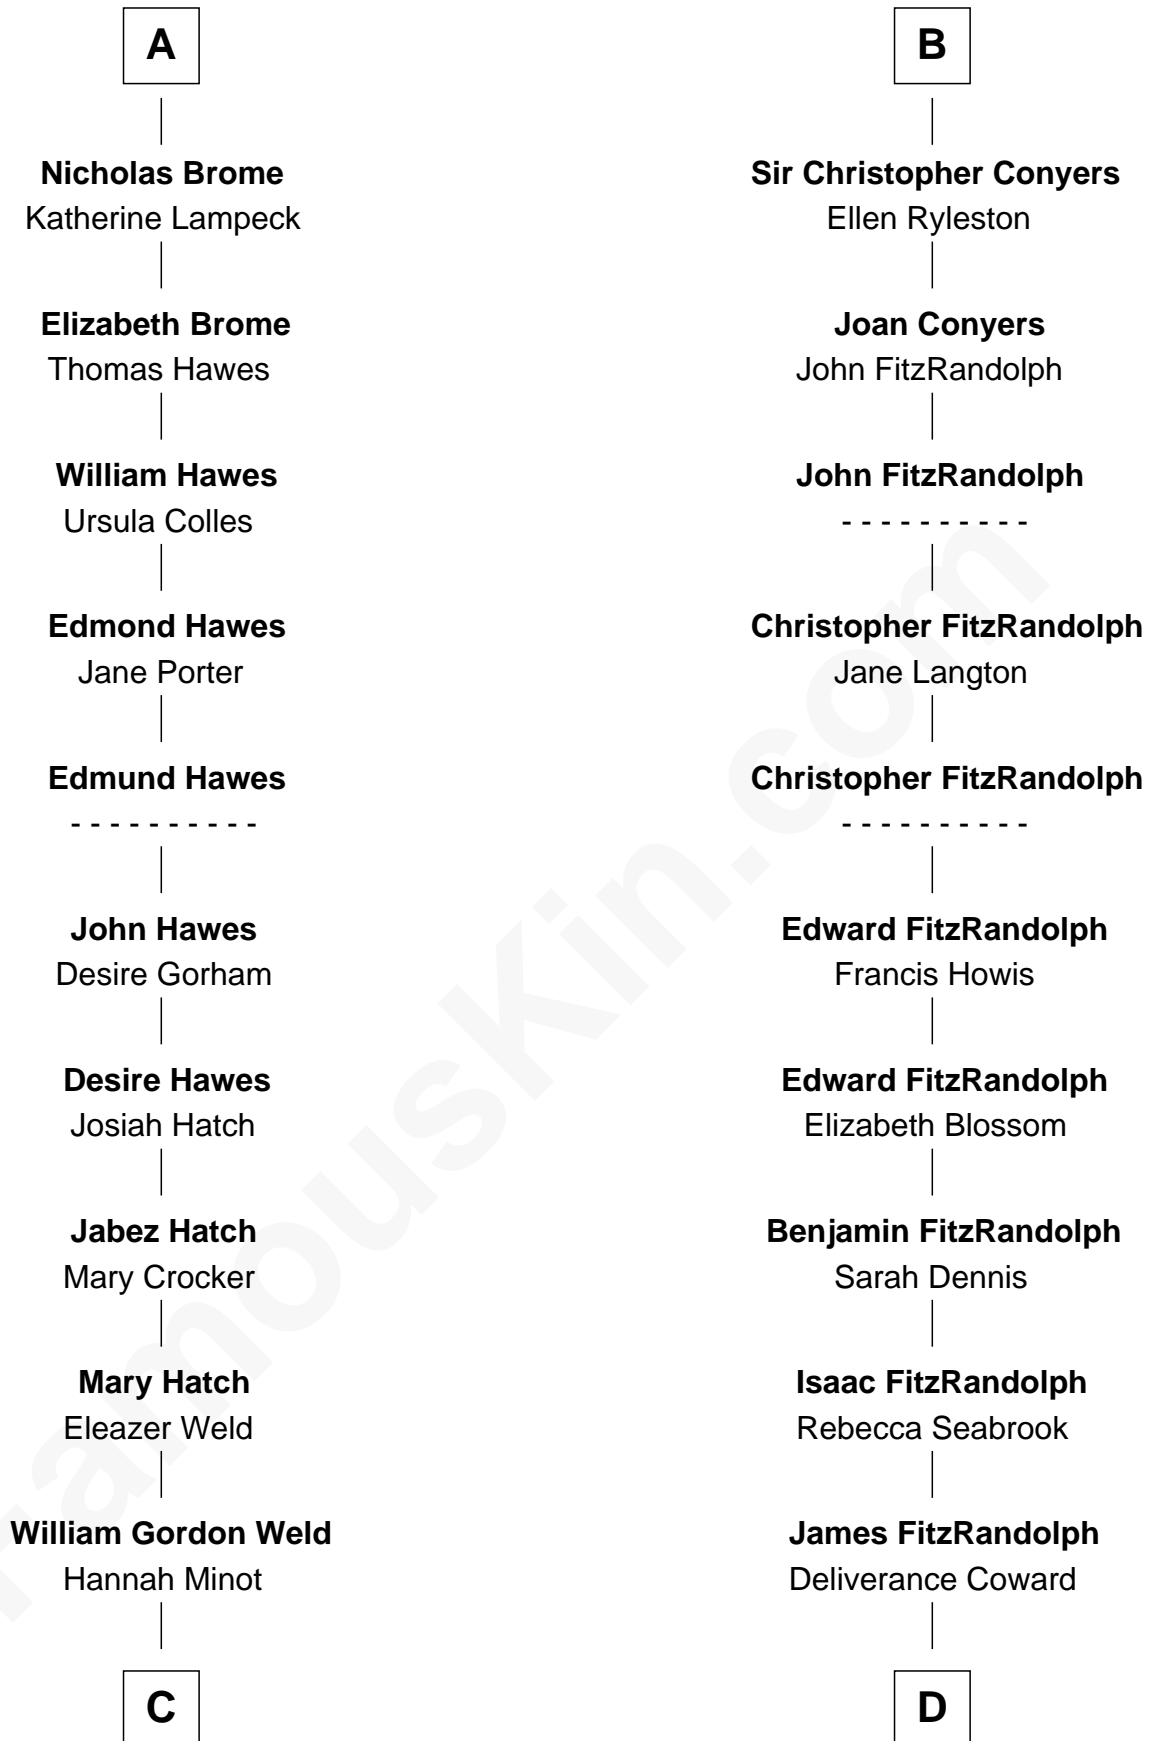

**Beatrice Shirley**

John Brome

**A**

**Sir William de Ros**

Eustache Fitz Ralph

**Alice de Ros**

Geoffrey St. Quintin

**Sir Geoffrey St. Quintin**

Margery Constable

**Sir William St. Quintin**

Joan de Thwenge

**Sir John St. Quintin**

Agnes Herbert

**Sir Anthony St. Quintin**

Margaret Swynho

**Margaret St. Quintin**

Sir John Conyers

**B**

**C**

**Thomas Swan Weld**

Sarah Sumner

**Dr. Francis Minot Weld**

Fanny Elizabeth Bartholomew

**Francis Minot Weld**

Margaret Low White

**David Weld**

Mary Blake Nichols

**Bill Weld**

*68th Governor of Massachusetts*

**D**

**Isaac FitzRandolph**

Eleanor Hunter