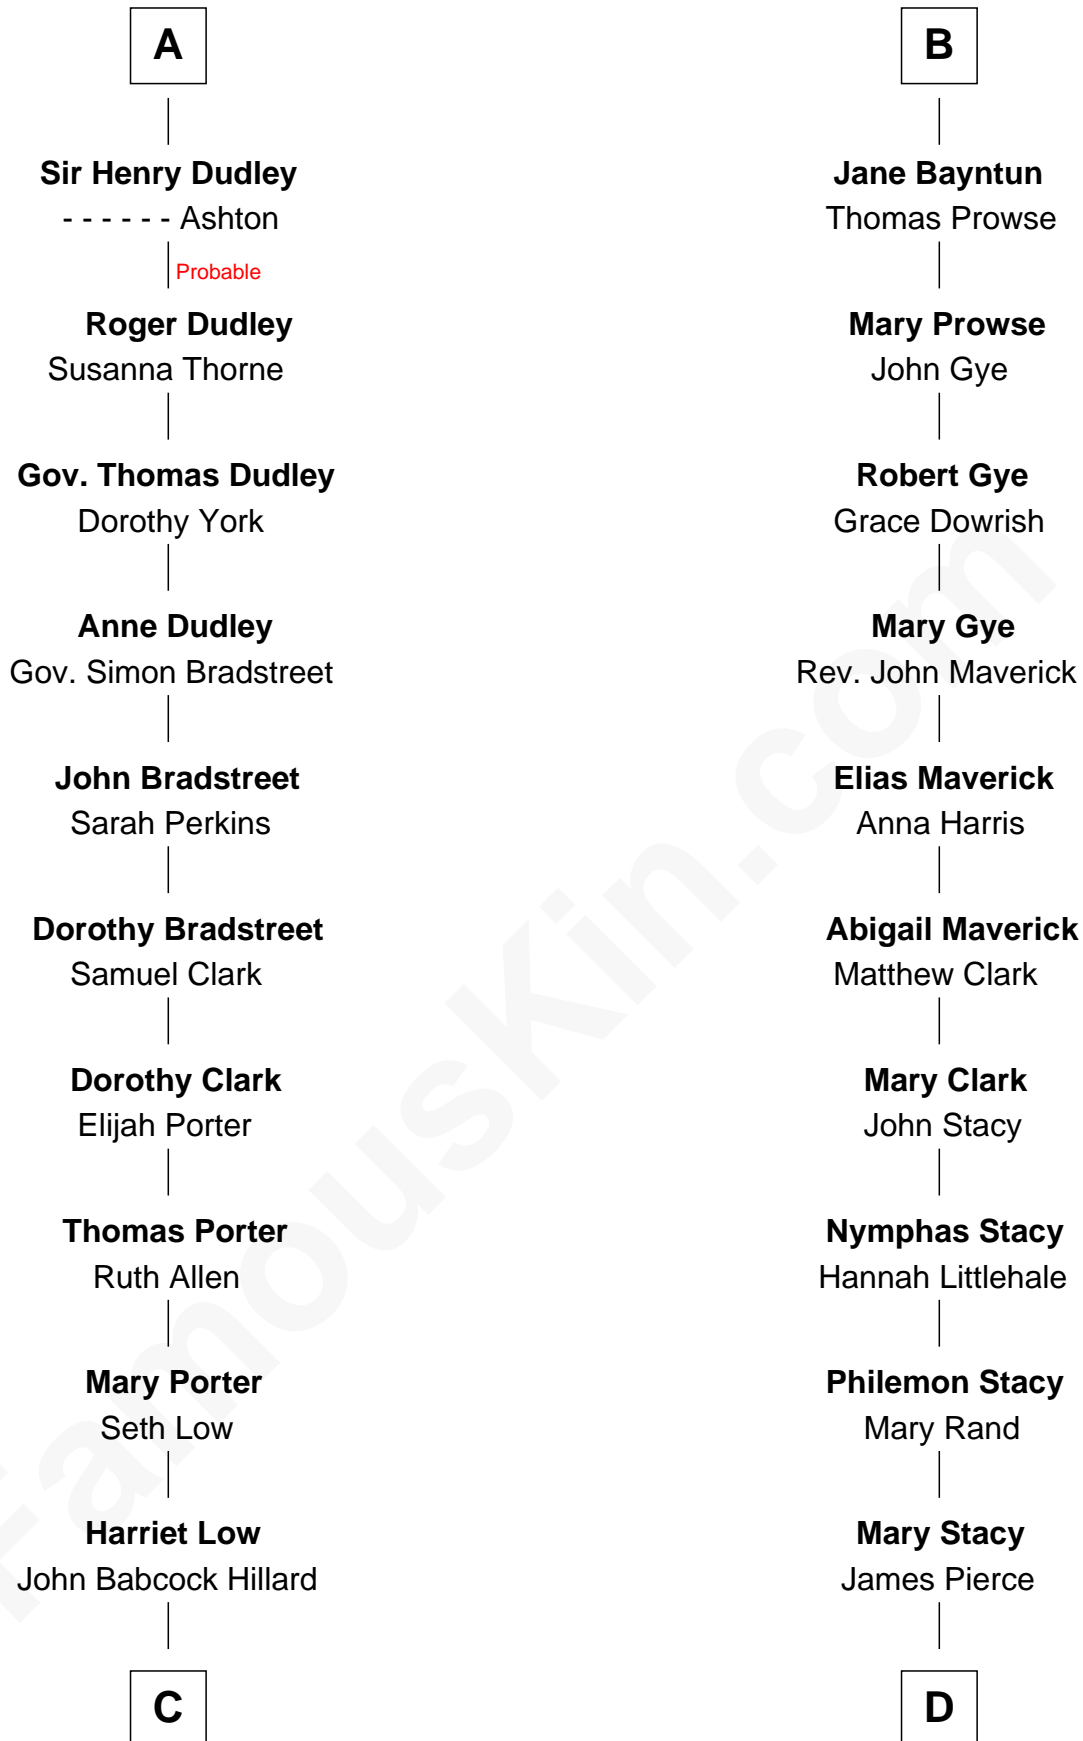

**Sir John Berkeley**

Elizabeth Betteshorne

**Elizabeth Berkeley**

Sir John Sutton

**Sir Edmund Sutton**

Joyce Tiptoft

**Sir Edward Sutton**

Cecily Willoughby

**Sir John Sutton**

Cecily Grey

**A**

**Sir Maurice de Berkeley**

Eve la Zouche

**Milicent de Berkeley**

John Maltravers

**Sir John Maltravers**

Gwenthin - - - - -

**Eleanor Maltravers**

John Fitzalan

**Joan Fitzalan**

Sir William Echyngham

**Joan Echyngham**

Sir John Bayntun

**Henry Bayntun**

- - - - -

**B**

**C**

**Harriet Hillard**  
William Augustus White

**Margaret Low White**  
Francis Minot Weld

**David Weld**  
Mary Blake Nichols

**Bill Weld**  
*68th Governor of Massachusetts*

**D**