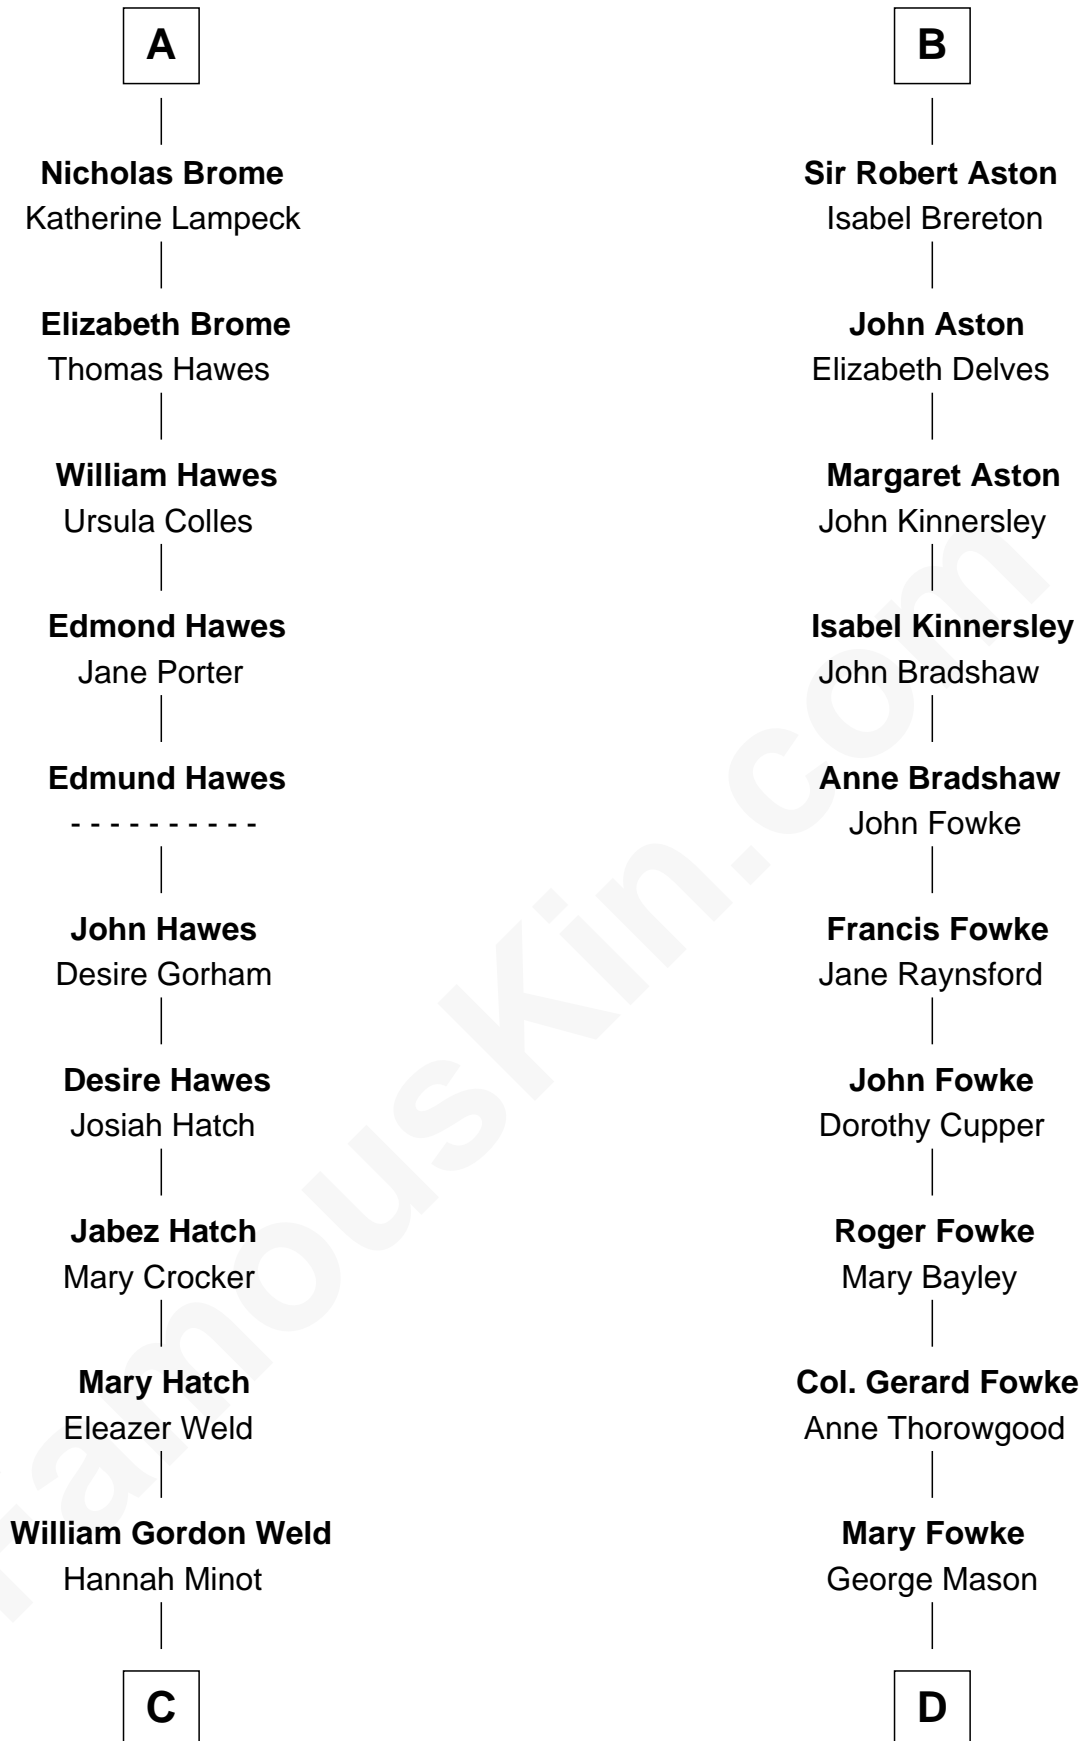

**Beatrice Shirley**

John Brome

**A**

**Sir Robert de Ros**

Isabel de Aubeney

**William de Ros**

Maude de Vaux

**Sir William de Ros**

Margery de Badlesmere

**Maud de Roos**

John de Welles

**Margery de Welles**

Stephen le Scrope

**Maude le Scrope**

Sir Baldwin Freville

**Joyce Freville**

Sir Roger Aston

**B**

**C**

**Thomas Swan Weld**

Sarah Sumner

**Dr. Francis Minot Weld**

Fanny Elizabeth Bartholomew

**Francis Minot Weld**

Margaret Low White

**David Weld**

Mary Blake Nichols

**Bill Weld**

*68th Governor of Massachusetts*

**D**

**George Mason**

Ann Thompson