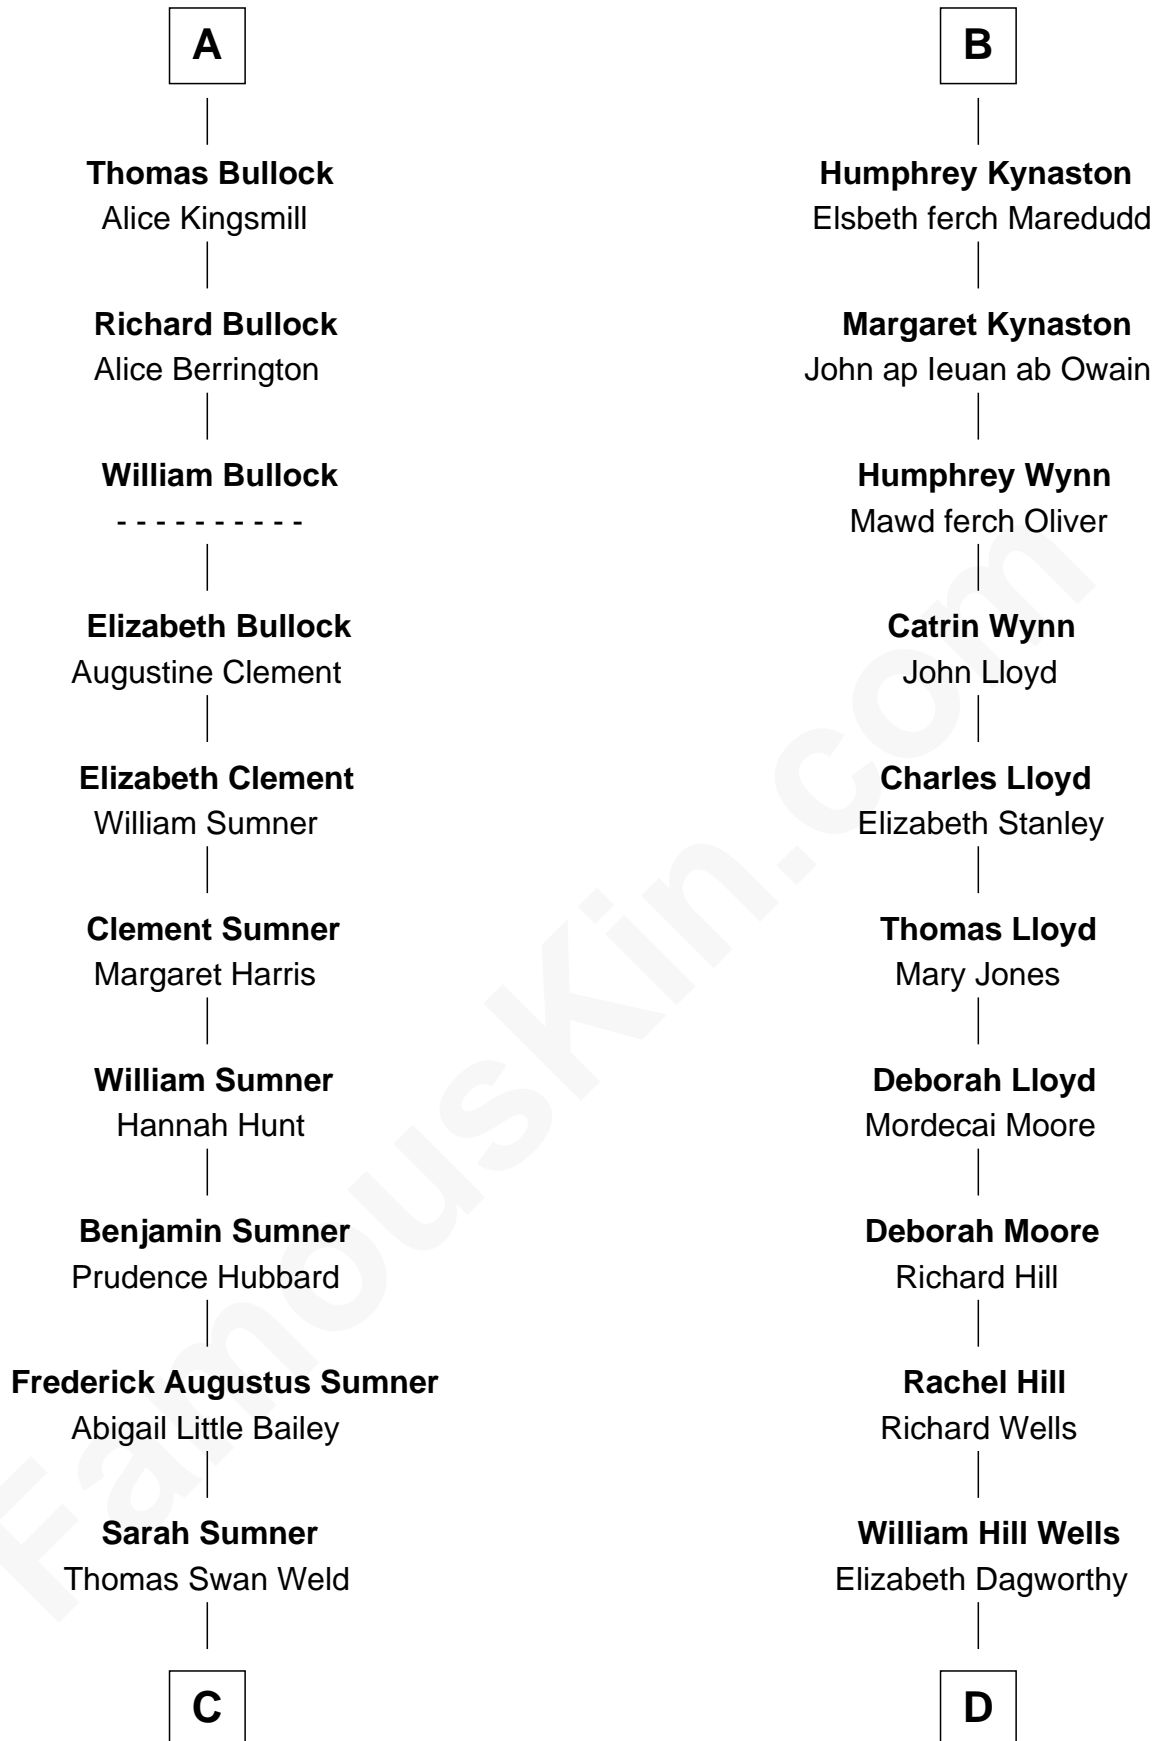

# FamousKin.com Relationship Chart of

**Bill Weld**

*68th Governor of Massachusetts*

20th cousin of

**Orson Welles**

*Radio, Stage, and Movie Actor*

**Thomas de Clare**  
Juliana FitzMaurice

**Margaret de Clare**  
Bartholomew de Badlesmere

**Maud de Badlesmere**  
John de Vere

**Aubrey de Vere**  
Alice FitzWalter

**Sir Richard de Vere**  
Alice Sergeaux

**Sir John de Vere**  
Elizabeth Howard

**Joan de Vere**  
Sir William Norreys

**Margaret Norreys**  
Gilbert Bullock

**A**

**Margaret de Clare**  
Bartholomew de Badlesmere

**Elizabeth de Badlesmere**  
Sir William de Bohun

**Humphrey de Bohun**  
Joan Fitzalan

**Mary de Bohun**  
Henry IV, King of England

**Humphrey Plantagenet**  
-----

**Antigone Plantagenet**  
Henry Grey

**Elizabeth Grey**  
Sir Roger Kynaston

**B**

**C**

**Dr. Francis Minot Weld**  
Fanny Elizabeth Bartholomew

**Francis Minot Weld**  
Margaret Low White

**David Weld**  
Mary Blake Nichols