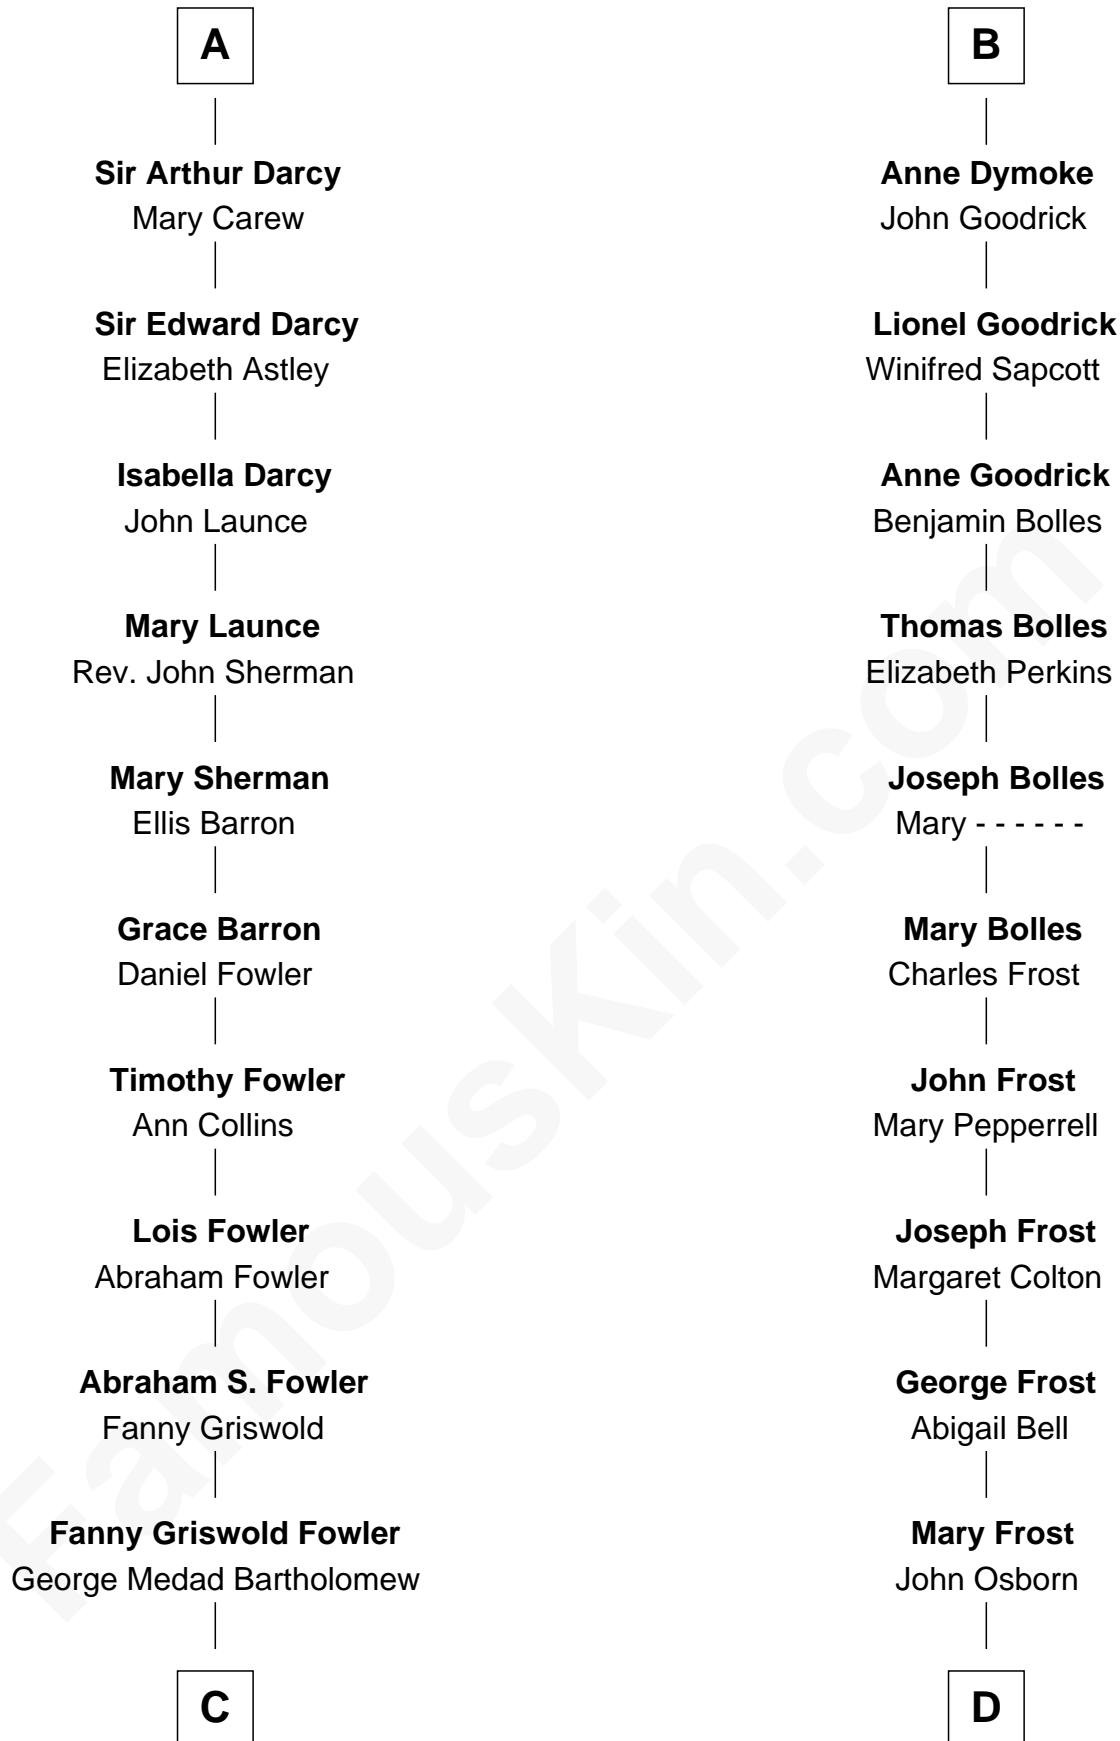

# FamousKin.com Relationship Chart of

**Bill Weld**

*68th Governor of Massachusetts*

20th cousin 1 time removed of

**Lucille Ball**

*TV Actress - "I Love Lucy"*

**William de Ros**  
Maude de Vaux

**Sir William de Ros**  
Margery de Badlesmere

**Maud de Roos**  
John de Welles

**Margery de Welles**  
Stephen le Scrope

**John le Scrope**  
Elizabeth Chaworth

**Eleanor Scrope**  
Richard Darcy

**Sir William Darcy**  
Eupheme Langton

**Sir Thomas Darcy**  
Dowsabel Tempest

**A**

**Sir William de Ros**  
Margery de Badlesmere

**Maud de Roos**  
John de Welles

**John de Welles**  
Eleanor de Mowbray

**Eudo de Welles**  
Maud de Greystoke

**Sir Lionel de Welles**  
Joan de Waterton

**Margaret de Welles**  
Sir Thomas Dymoke

**Sir Lionel Dymoke**  
Joanna Griffith

**B**

**C**

**Fanny Elizabeth Bartholomew**

Dr. Francis Minot Weld

**Francis Minot Weld**

Margaret Low White