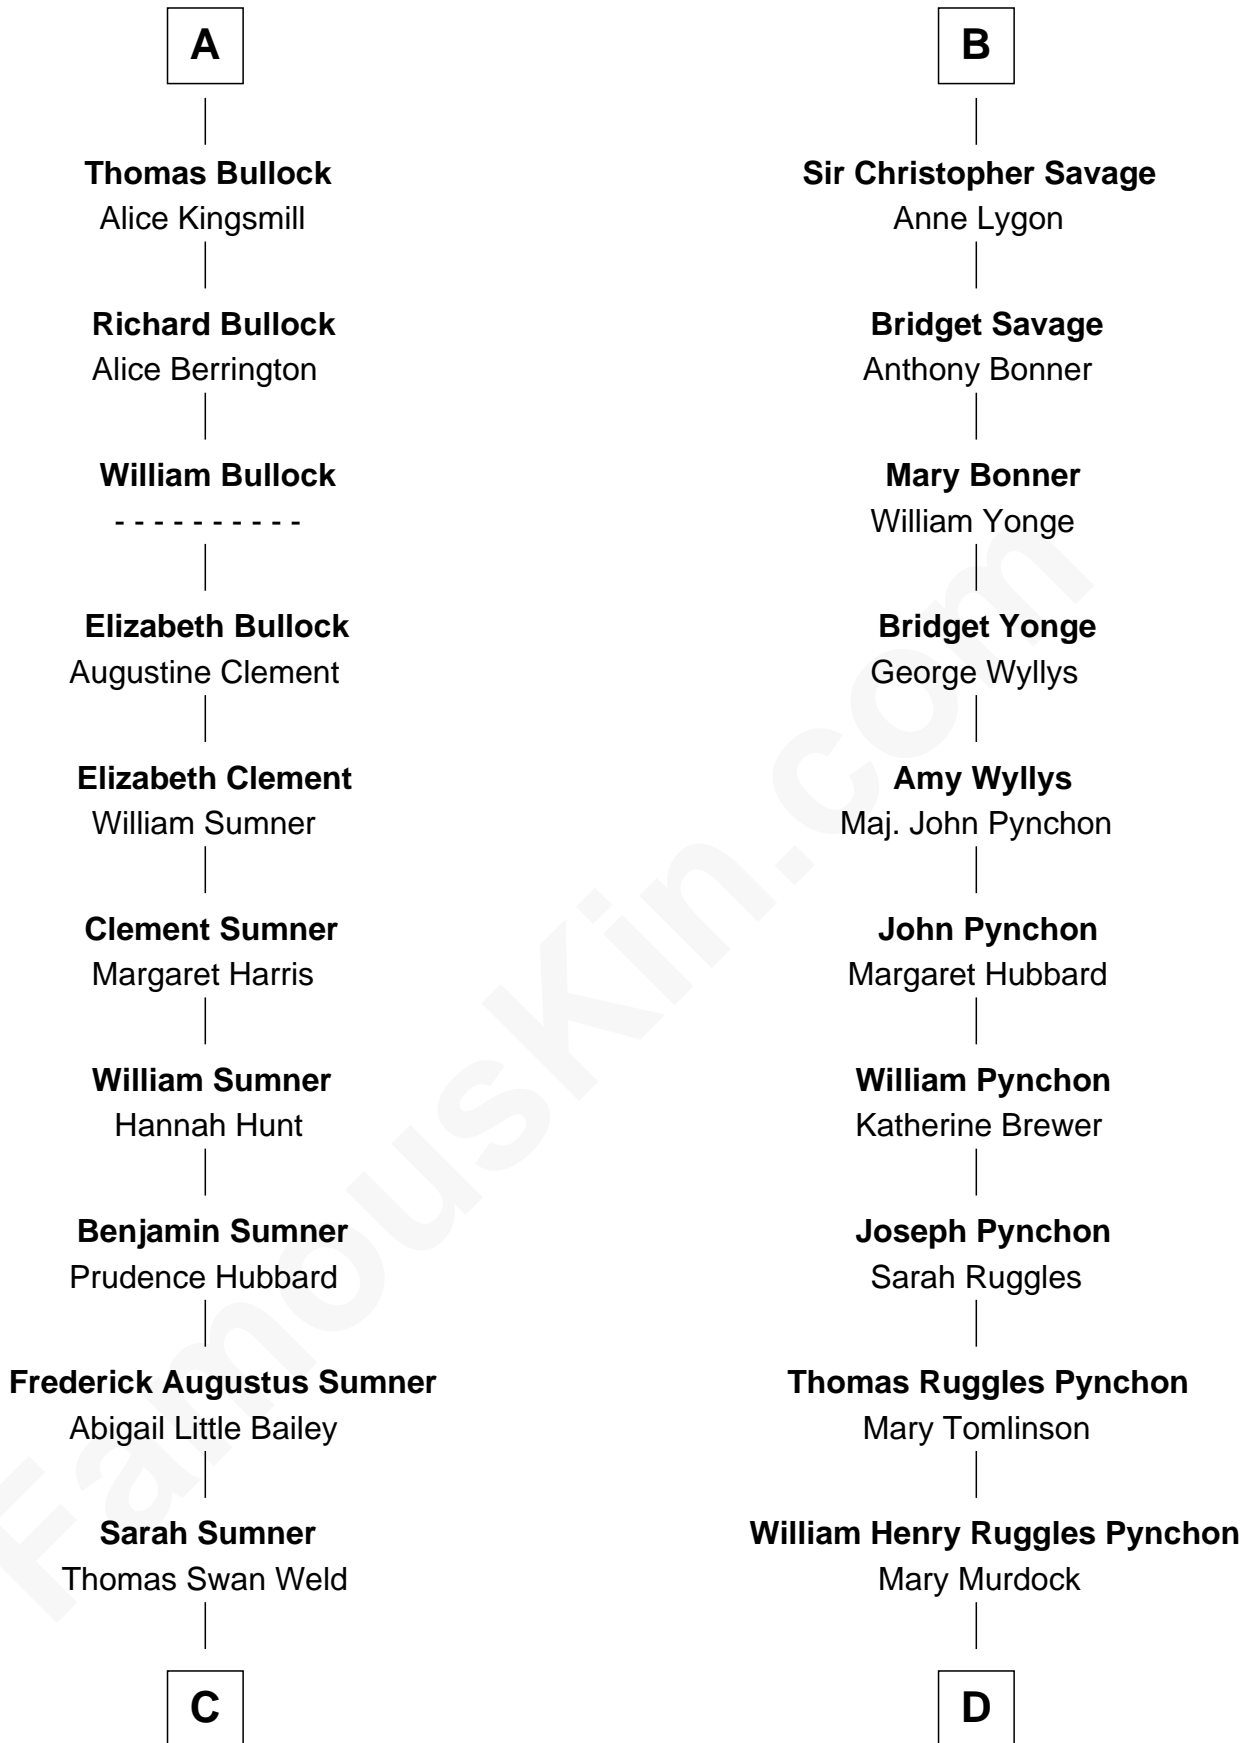

# FamousKin.com Relationship Chart of

**Bill Weld**

*68th Governor of Massachusetts*

20th cousin of

**Thomas Pynchon**

*American Novelist*

**Thomas de Clare**  
Juliana FitzMaurice

**Margaret de Clare**  
Bartholomew de Badlesmere

**Maud de Badlesmere**  
John de Vere

**Aubrey de Vere**  
Alice FitzWalter

**Sir Richard de Vere**  
Alice Sergeaux

**Sir John de Vere**  
Elizabeth Howard

**Joan de Vere**  
Sir William Norreys

**Margaret Norreys**  
Gilbert Bullock

**A**

**Margaret de Clare**  
Bartholomew de Badlesmere

**Elizabeth de Badlesmere**  
Sir William de Bohun

**Elizabeth de Bohun**  
Sir Richard Fitzalan

**Elizabeth Fitzalan**  
Sir Robert Goushill

**Joan Goushill**  
Sir Thomas Stanley

**Katherine Stanley**  
Sir John Savage

**Sir Christopher Savage**  
Anne Stanley

**B**

**C**

**Dr. Francis Minot Weld**  
Fanny Elizabeth Bartholomew

**Francis Minot Weld**  
Margaret Low White

**David Weld**  
Mary Blake Nichols