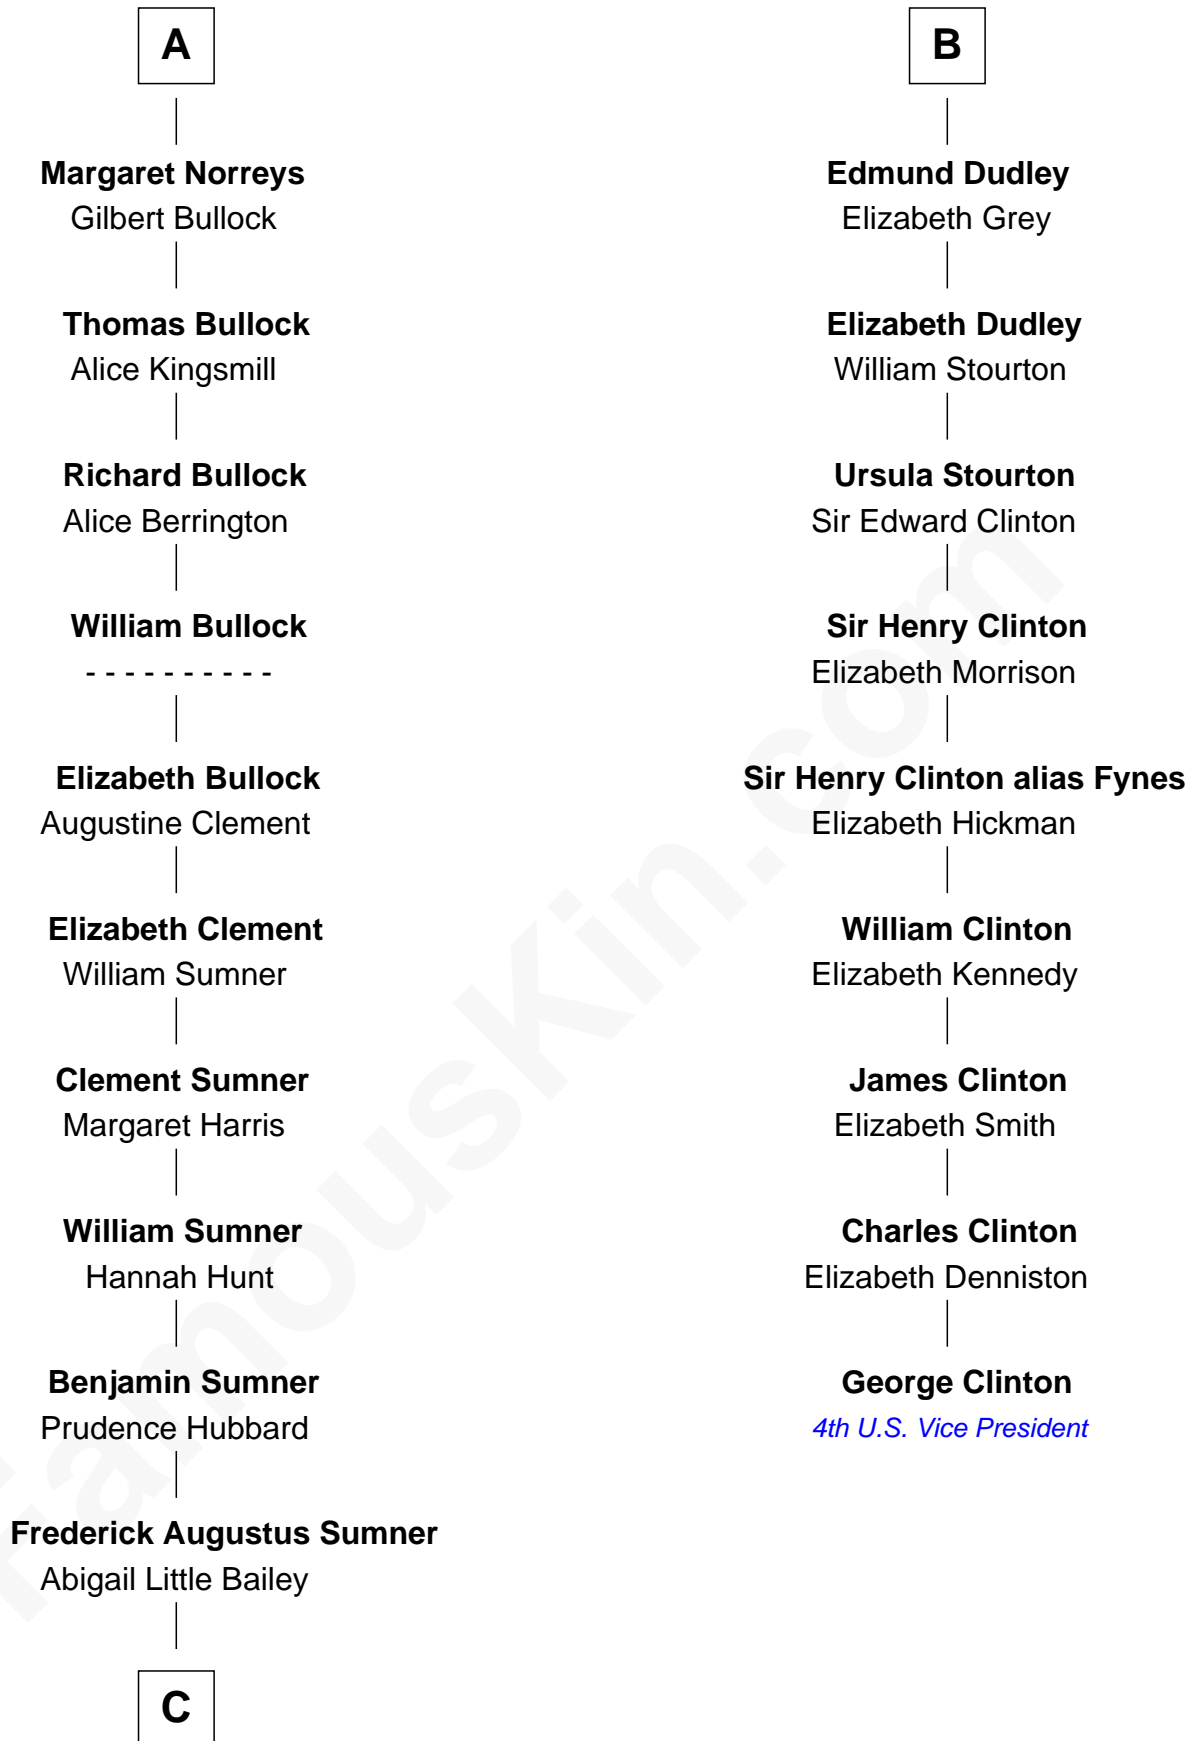

**Joan de Vere**

Sir William Norreys

**A**

**Sir Philip le Despencer**

Margaret de Goushill

**Sir Philip le Despencer**

Joan de Cobham

**Sir Philip le Despencer**

Elizabeth - - - - -

**Alice le Despenser**

Sir John Sutton

**Sir John Sutton**

Constance Blount

**Sir John Sutton**

Elizabeth Berkeley

**Sir John Sutton Dudley**

Elizabeth Bramshot

**B**

**C**

**Sarah Sumner**  
Thomas Swan Weld

**Dr. Francis Minot Weld**  
Fanny Elizabeth Bartholomew

**Francis Minot Weld**  
Margaret Low White

**David Weld**  
Mary Blake Nichols

**Bill Weld**  
*68th Governor of Massachusetts*