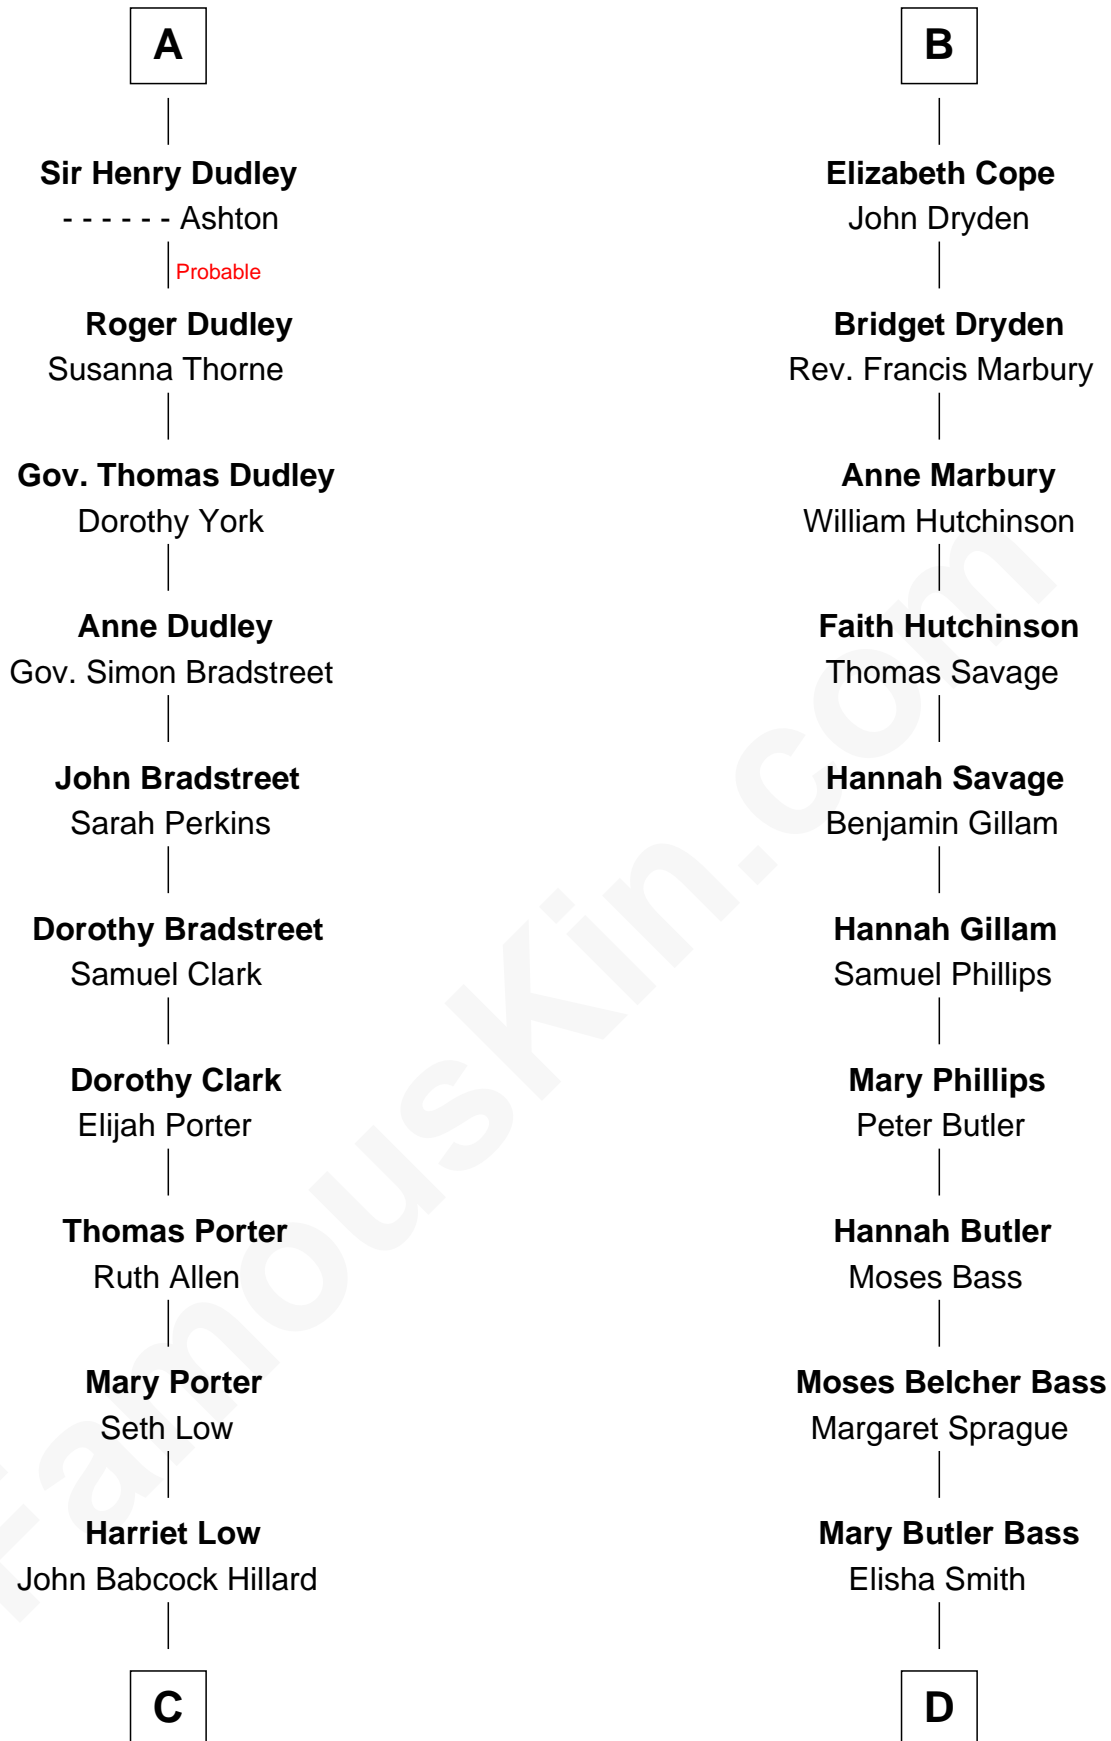

**William Bonville**

Katherine Neville

**Cecily Bonville**

Thomas Grey

**Cecily Grey**

Sir John Sutton

**A**

**Elizabeth de Stafford**

John de Ferrers

**Robert de Ferrers**

Margaret Despencer

**Phillippa Ferrers**

Sir Thomas Greene

**Elizabeth Greene**

William Raleigh

**Sir Edward Raleigh**

Margaret Verney

**Sir Edward Raleigh**

Anne Chamberlayne

**Bridget Raleigh**

Sir John Cope

**B**

**C**

**Harriet Hillard**  
William Augustus White

**Margaret Low White**  
Francis Minot Weld

**David Weld**  
Mary Blake Nichols

**Bill Weld**  
*68th Governor of Massachusetts*

**D**

**Cordelia Miller Smith**  
William Robert Pearmain

**Margaret Cushing Pearmain**  
Dr. Hamilton Osgood