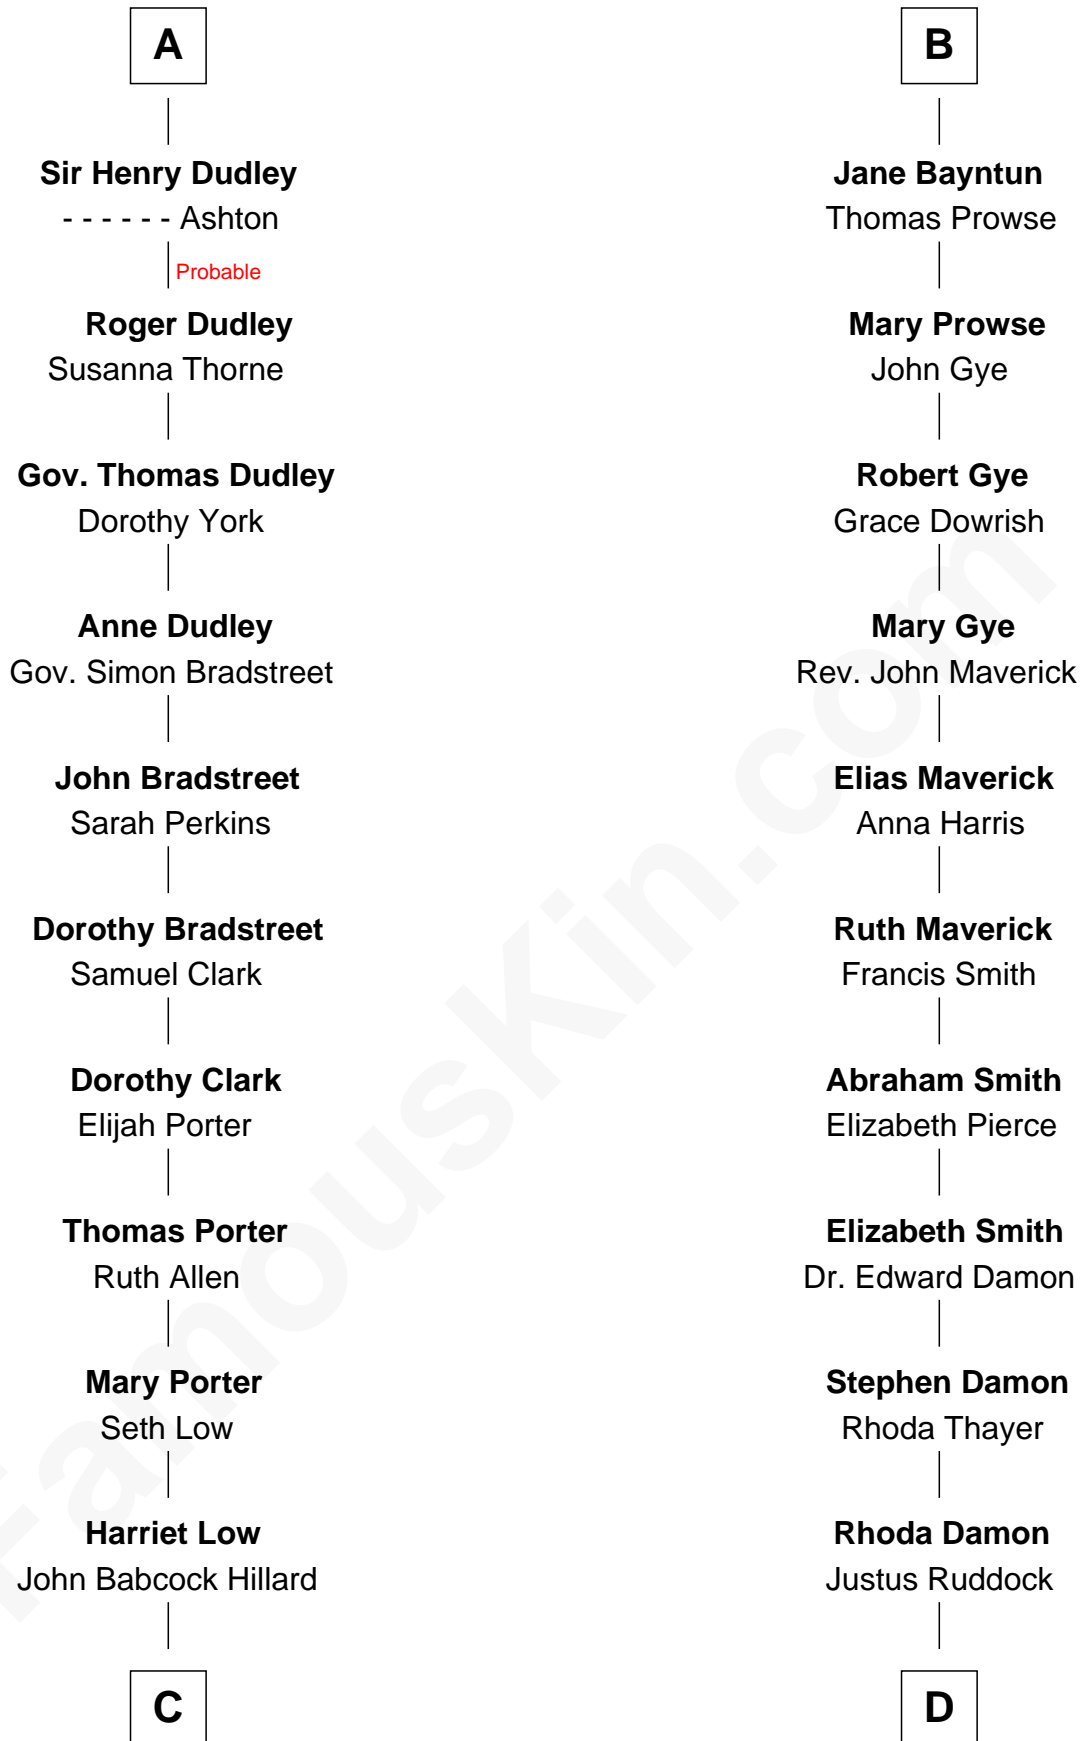

# FamousKin.com Relationship Chart of

**Bill Weld**

*68th Governor of Massachusetts*

**20th cousin 1 time removed of**

**Sarah Palin**

*9th Governor of Alaska*

**Eudo la Zouche**  
Milicent de Cantilupe

**Eve la Zouche**  
Sir Maurice de Berkeley

**Thomas de Berkeley**  
Katherine de Clyvedon

**Sir John Berkeley**  
Elizabeth Betteshorne

**Elizabeth Berkeley**  
Sir John Sutton

**Sir Edmund Sutton**  
Joyce Tiptoft

**Sir Edward Sutton**  
Cecily Willoughby

**Sir John Sutton**  
Cecily Grey

**A**

**Eve la Zouche**  
Sir Maurice de Berkeley

**Milicent de Berkeley**  
John Maltravers

**Sir John Maltravers**  
Gwenthin - - - - -

**Eleanor Maltravers**  
John Fitzalan

**Joan Fitzalan**  
Sir William Echyngham

**Joan Echyngham**  
Sir John Bayntun

**Henry Bayntun**  
- - - - -

**B**

**C**

**Harriet Hillard**  
William Augustus White

**Margaret Low White**  
Francis Minot Weld