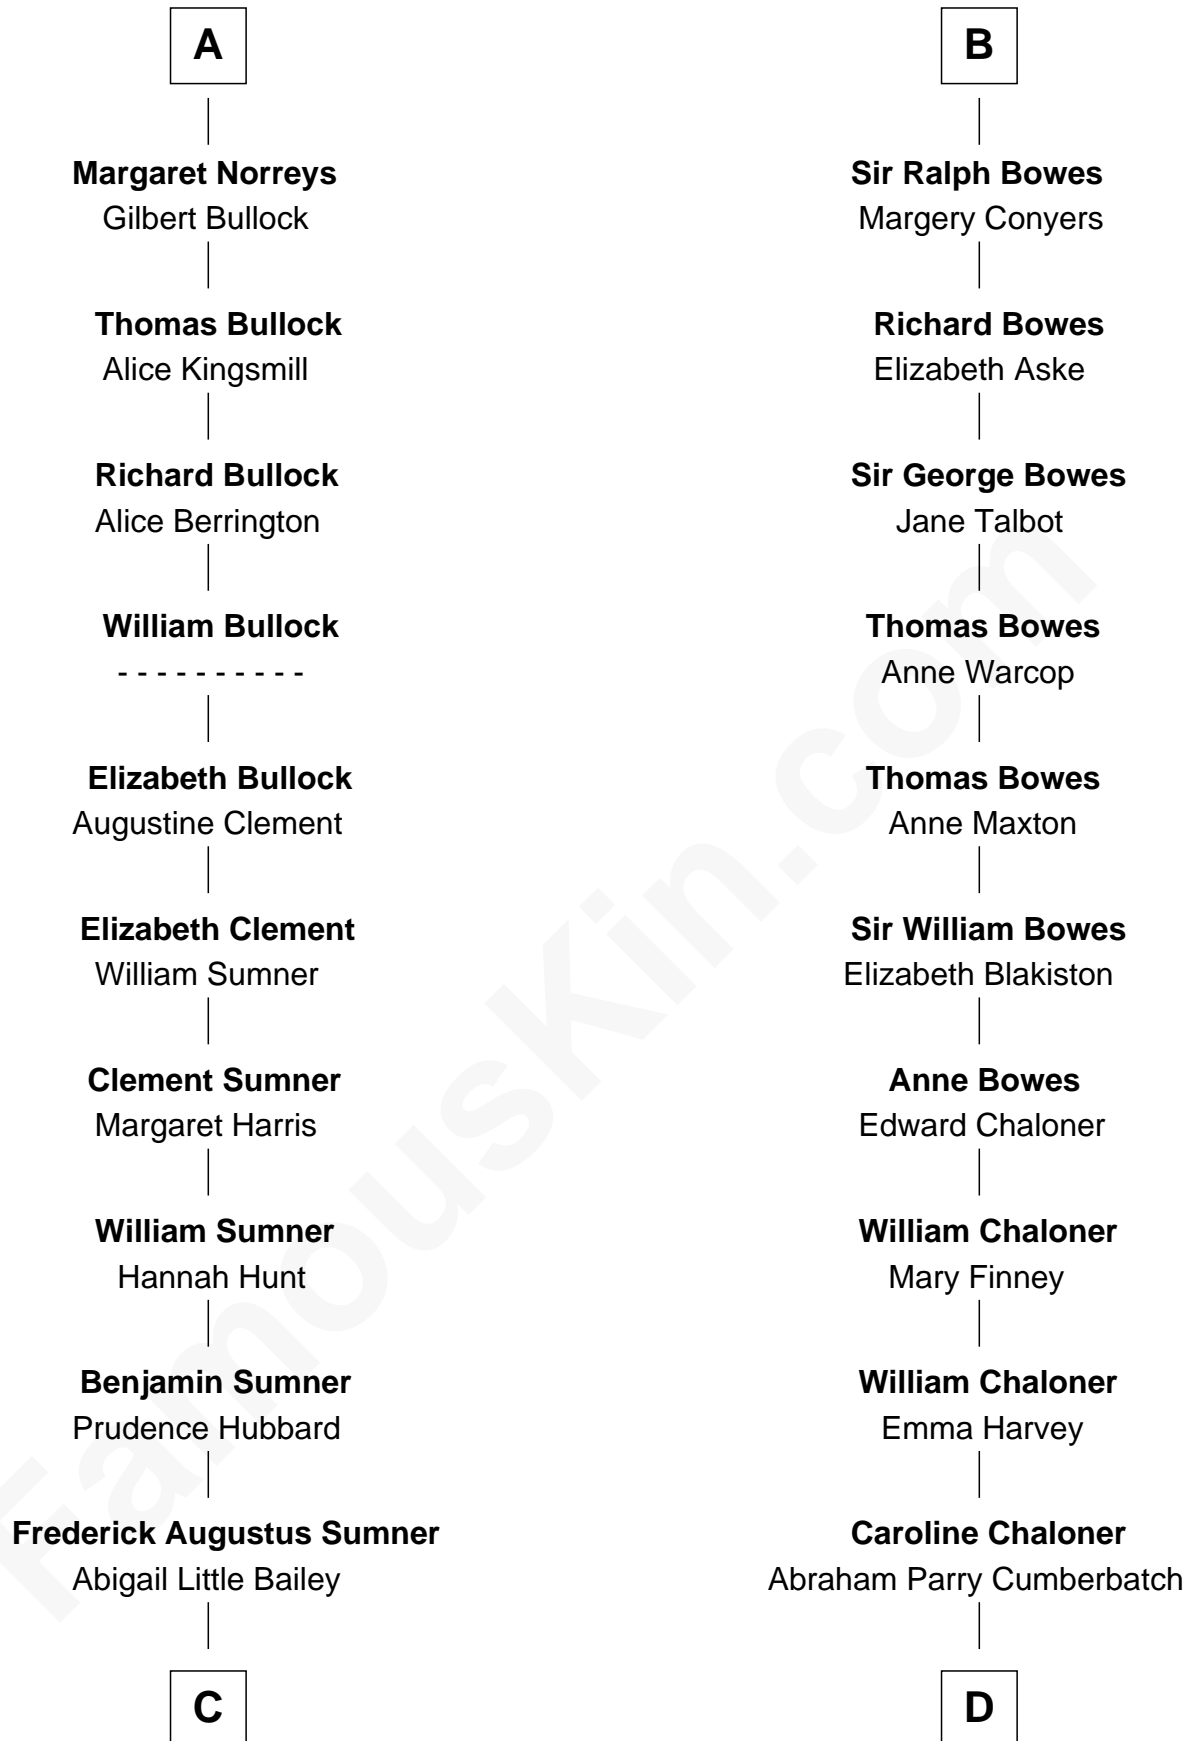

**Sir Richard de Vere**

Alice Sergeaux

**Sir John de Vere**

Elizabeth Howard

**Joan de Vere**

Sir William Norreys

**A**

**Ela FitzWalter**

William de Odingsells

**Margaret de Oddingseles**

Sir John de Grey

**Sir John Grey**

Avice Marmion

**Sir Robert Grey**

Lora de St. Quintin

**Elizabeth Grey**

Henry FitzHugh

**Sir William FitzHugh**

Margery Willoughby

**Maud FitzHugh**

Sir William Bowes

**B**

**C**

**Sarah Sumner**  
Thomas Swan Weld

**Dr. Francis Minot Weld**  
Fanny Elizabeth Bartholomew

**Francis Minot Weld**  
Margaret Low White

**David Weld**  
Mary Blake Nichols

**Bill Weld**  
*68th Governor of Massachusetts*

**D**

**Robert William Cumberbatch**  
Louisa Grace Hanson