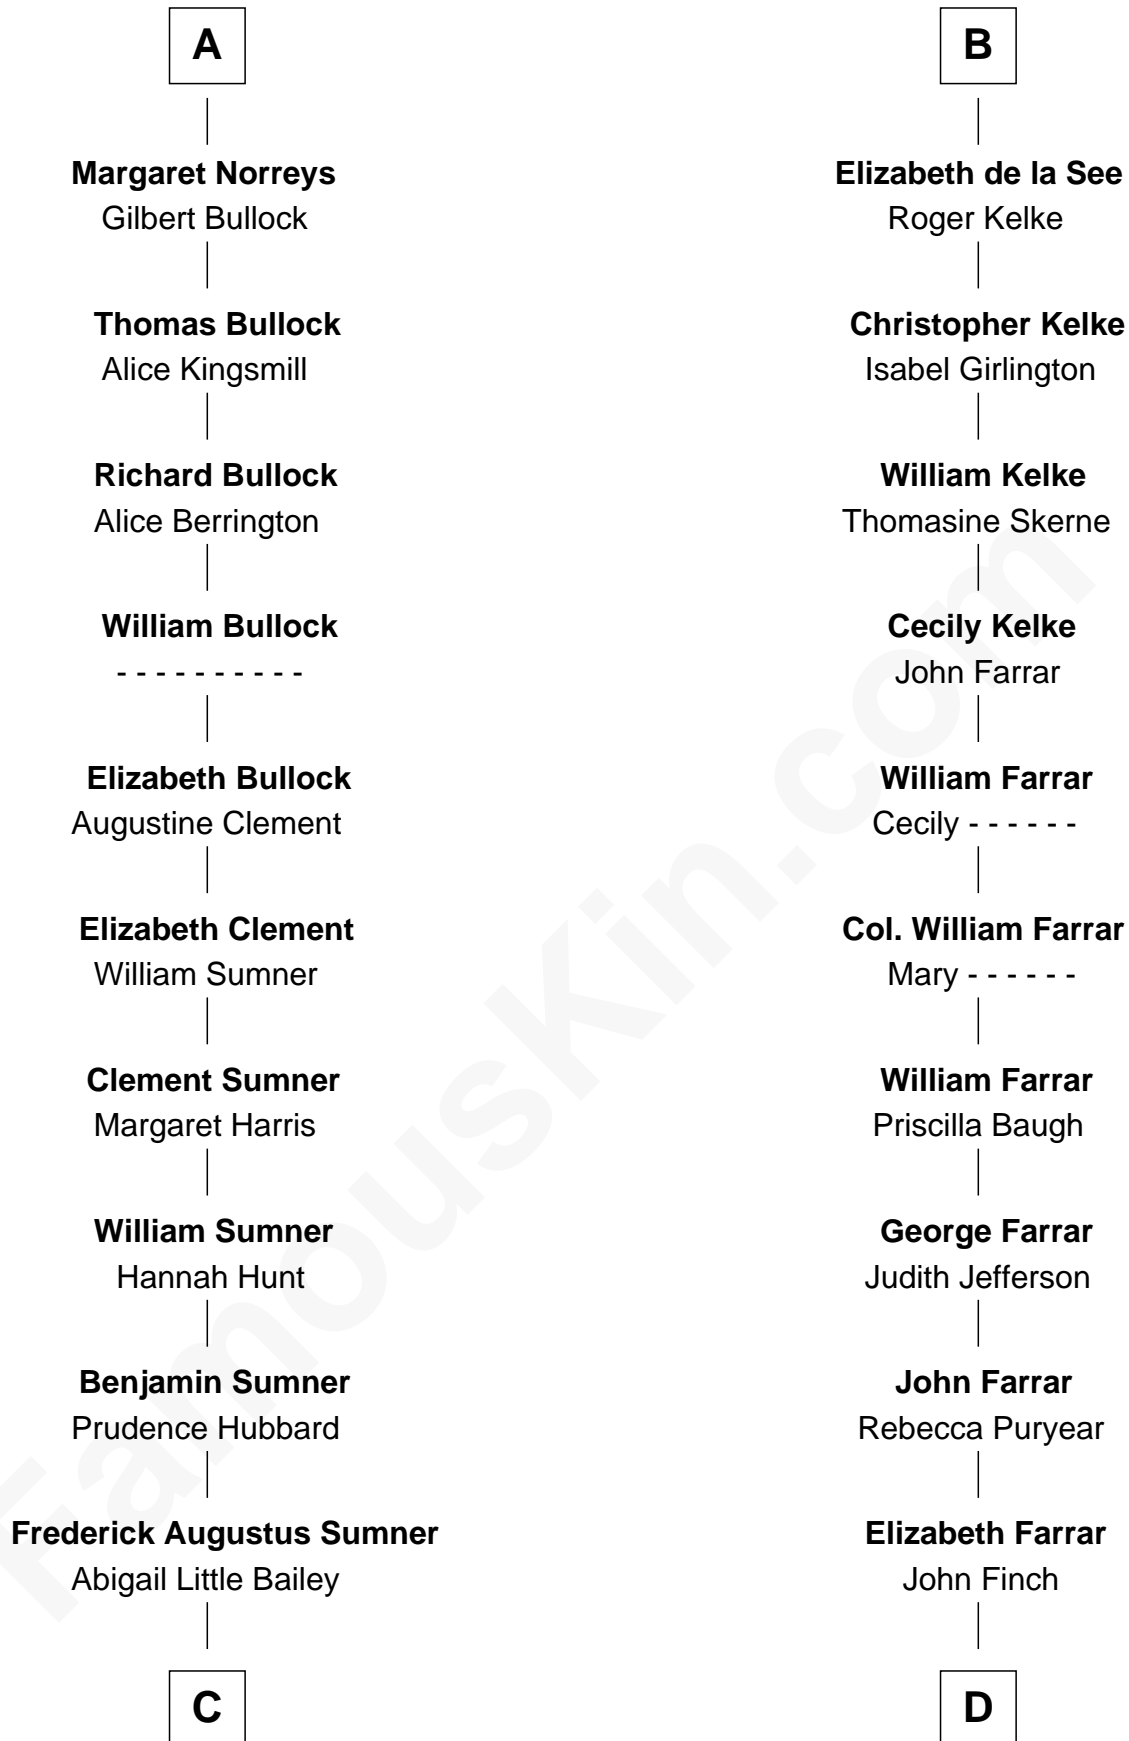

# FamousKin.com Relationship Chart of

**Bill Weld**

*68th Governor of Massachusetts*

**21st cousin of**

**Harper Lee**

*Author of To Kill a Mockingbird*

**Sir Hugh le Despencer**  
Isabella de Beauchamp

**Hugh le Despencer**  
Eleanor de Clare

**Isabel le Despencer**  
Richard Fitzalan

**Sir Edmund Fitzalan**  
Sibyl de Montagu

**Philippe Fitzalan**  
Sir Richard Sergeaux

**Alice Sergeaux**  
Sir Richard de Vere

**Sir John de Vere**  
Elizabeth Howard

**Joan de Vere**  
Sir William Norreys

**A**

**Sir Philip le Despencer**  
Margaret de Goushill

**Sir Philip le Despencer**  
Joan de Cobham

**Sir Philip le Despencer**  
Elizabeth - - - - -

**Sir Philip le Despencer**  
Elizabeth de Tibetot

**Margery Despencer**  
Sir Roger Wentworth

**Sir Philip Wentworth**  
Mary Clifford

**Elizabeth Wentworth**  
Sir Martin de la See

**B**

**C**

**Sarah Sumner**  
Thomas Swan Weld

**Dr. Francis Minot Weld**  
Fanny Elizabeth Bartholomew