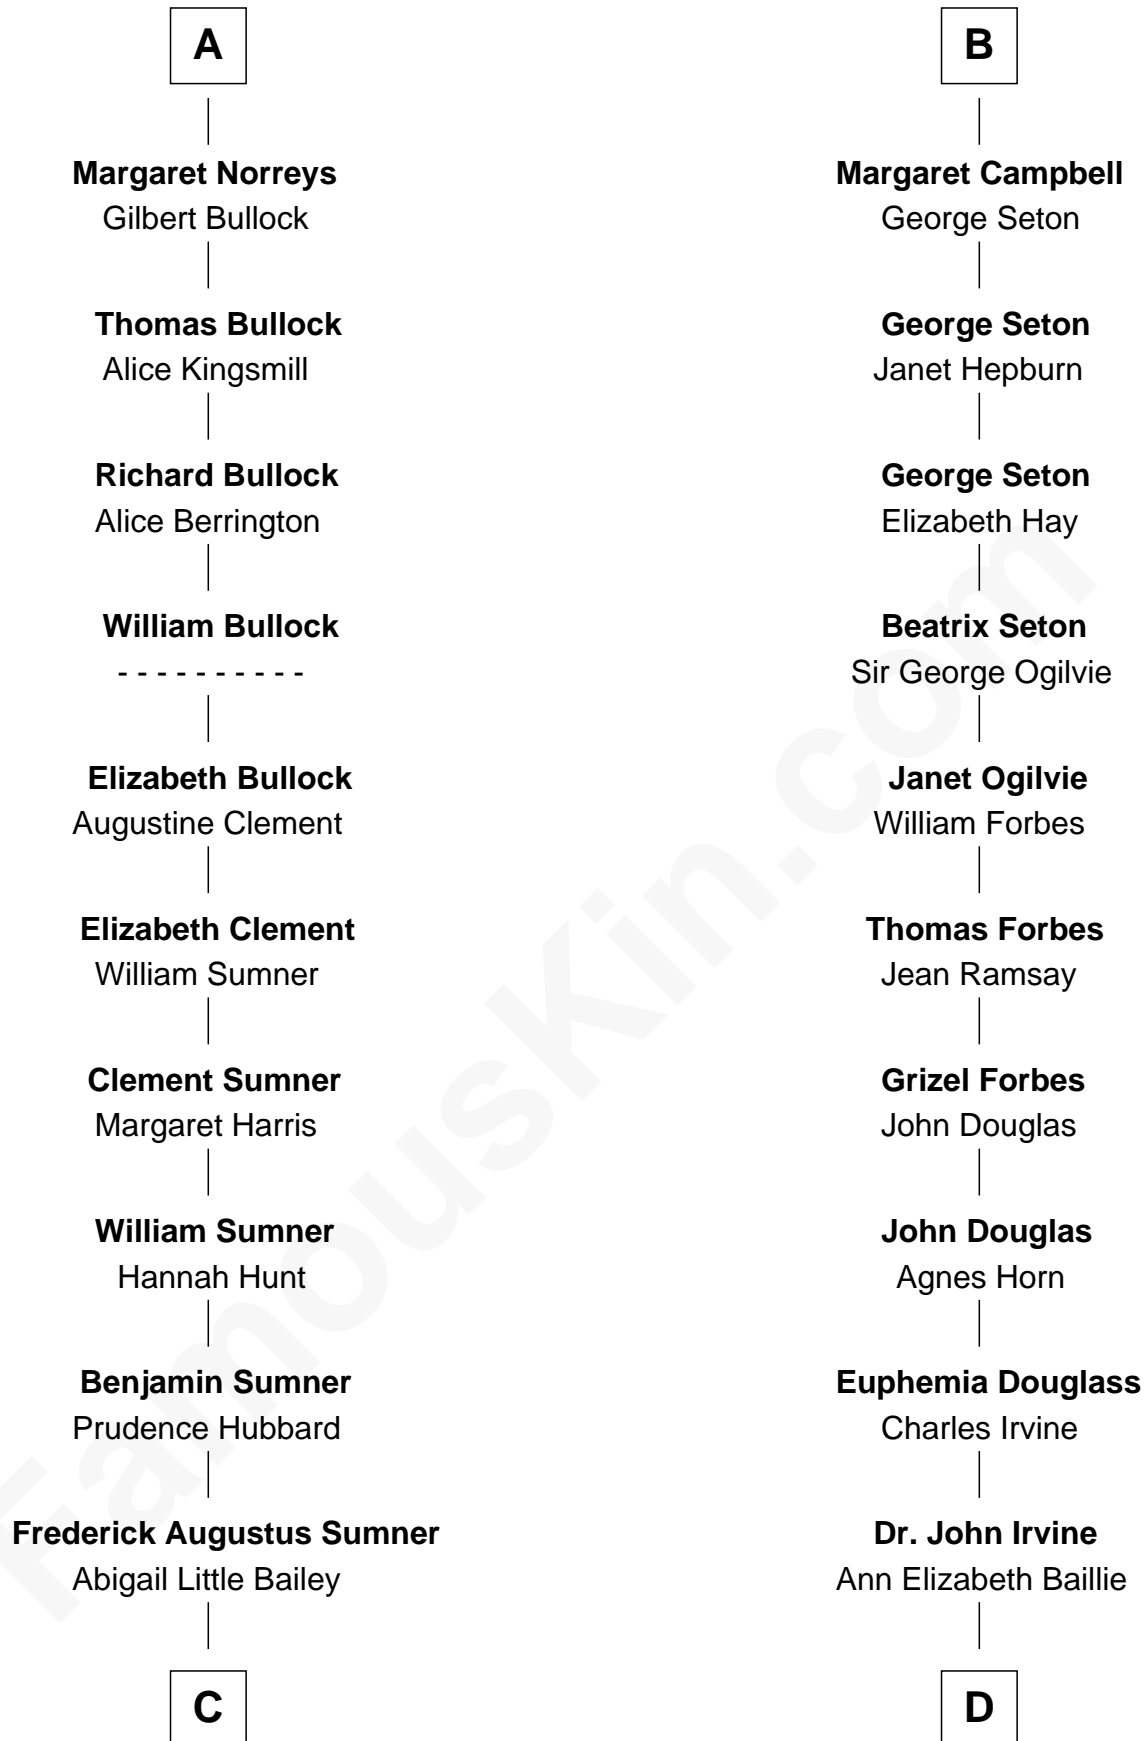

# FamousKin.com Relationship Chart of

**Bill Weld**

*68th Governor of Massachusetts*

21st cousin of

**Eleanor Roosevelt**

*First Lady of President Franklin D. Roosevelt*

**Sir Richard de Burgh**

Margaret - - - - -

**Eleanor de Burgh**  
Sir Thomas de Multon

**Joan de Multon**  
Sir Robert FitzWalter

**Sir John FitzWalter**  
Eleanor de Percy

**Alice FitzWalter**  
Aubrey de Vere

**Sir Richard de Vere**  
Alice Sergeaux

**Sir John de Vere**  
Elizabeth Howard

**Joan de Vere**  
Sir William Norreys

**A**

**Elizabeth de Burgh**  
Robert I, King of Scotland

**Matilda Bruce**  
Thomas Isaac

**Joan Isaac**  
John de Ergadia

**Isabel de Ergadia**  
Sir John Stewart

**Sir Robert Stewart**  
Joan Stewart

**John Stewart**  
Fingula of the Isles

**Isabel Stewart**  
Colin Campbell

**B**

**C**

**Sarah Sumner**  
Thomas Swan Weld

**Dr. Francis Minot Weld**  
Fanny Elizabeth Bartholomew