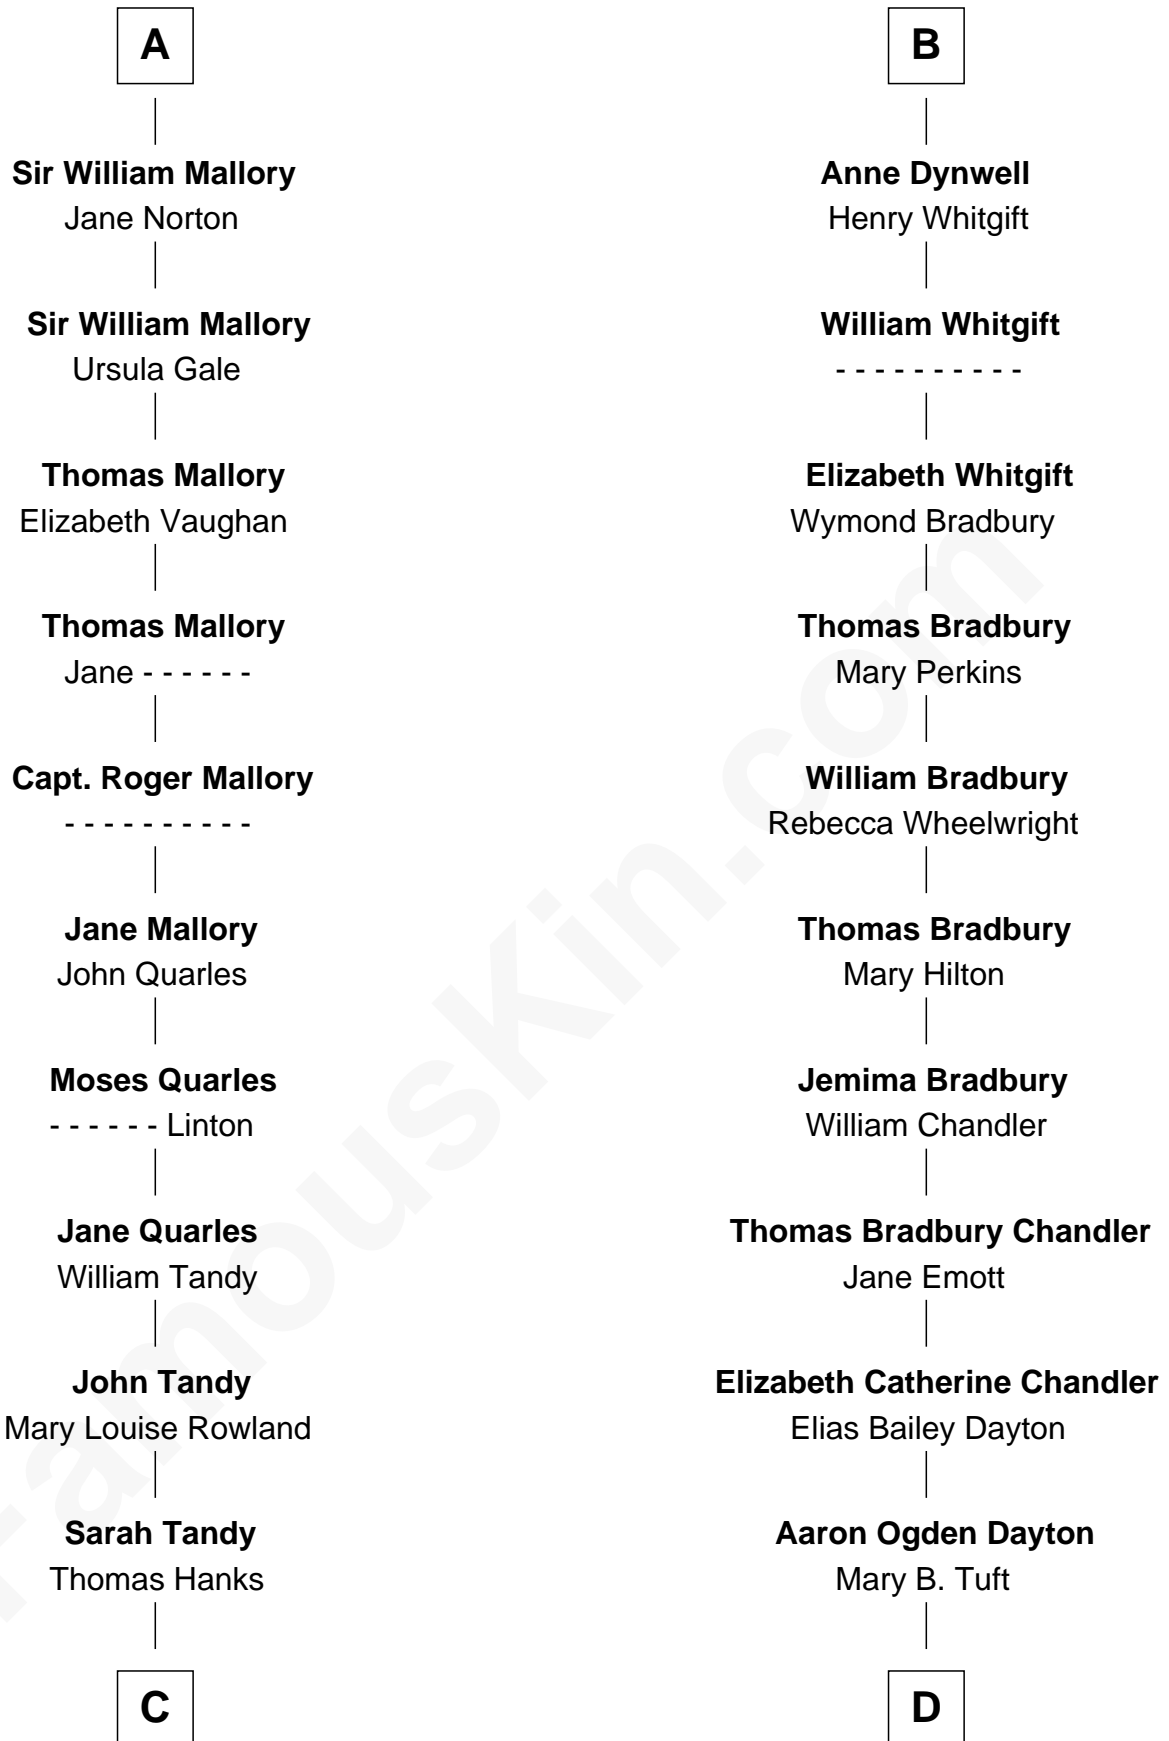

# FamousKin.com Relationship Chart of

**Tom Hanks**

*Movie Actor*

21st cousin of

**Christopher Reeve**

*Movie Actor*

**Sir Geoffrey le Scrope**

Ivetta de Ros

**C**

**Thomas Hanks**  
Rachel J. Rayburn

**Daniel Boone Hanks**  
Mary Catherine Mefford

**Ernest Buel Hanks**  
Gladys Hilda Ball

**Amos Mefford Hanks**  
Janet Marylyn Frager

**Tom Hanks**  
*Movie Actor*

**D**

**Katherine Irving Dayton**  
Henry Baldwin

**Margaretta Willis Baldwin**  
Augustus Henry Reeve

**Richard Henry Reeve**  
Anne Conrad D'Olier

**Franklin D'Olier Reeve**  
Barbara Pitney Lamb

**Christopher Reeve**  
*Movie Actor*