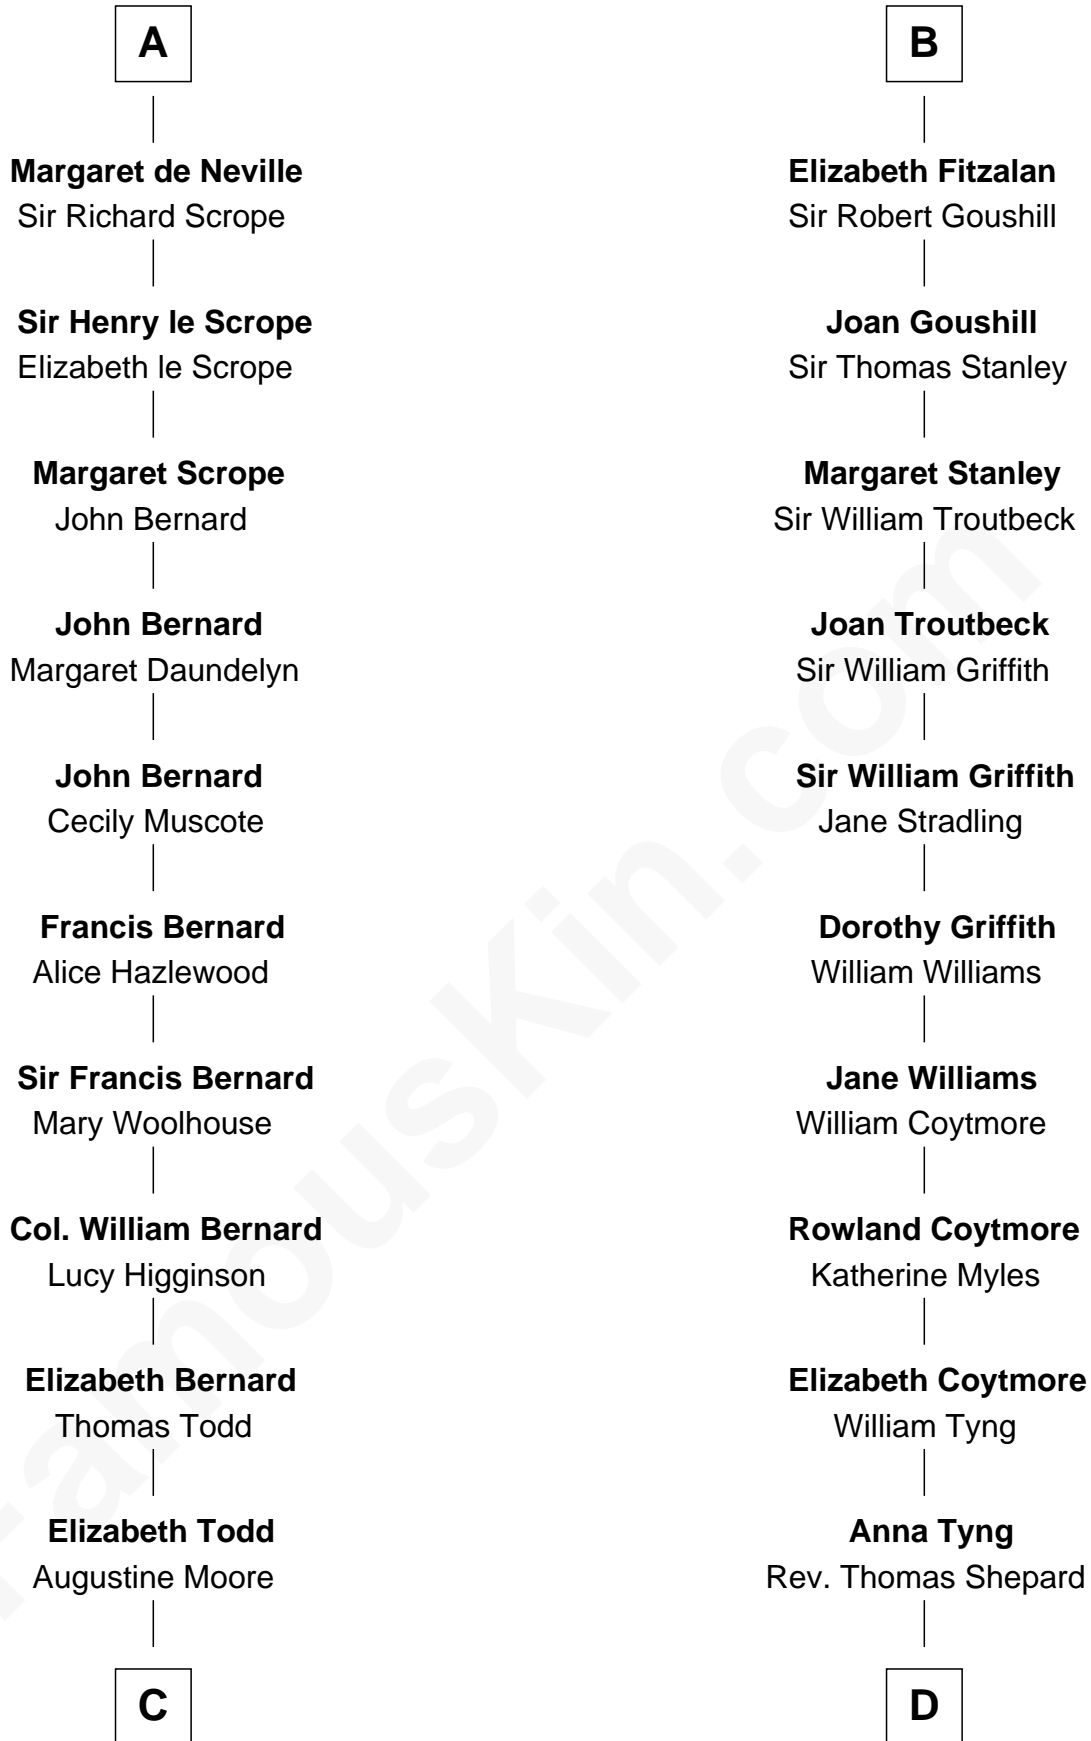

# FamousKin.com Relationship Chart of

**Helen Keller**

*Author and Activist*

21st cousin of

**John Quincy Adams**

*6th U.S. President*

**Saher de Quincy**  
Margaret de Beaumont

**Sir Roger de Quincy**  
Helen of Galloway

**Sir Ralph Neville**  
Margaret de Stafford

**A**

**Sir Robert II de Quincy**  
Hawise of Chester

**Margaret de Quincy**  
John de Lacy

**Maud de Lacy**  
Sir Richard de Clare

**Thomas de Clare**  
Juliana FitzMaurice

**Margaret de Clare**  
Bartholomew de Badlesmere

**Elizabeth de Badlesmere**  
Sir William de Bohun

**Elizabeth de Bohun**  
Sir Richard Fitzalan

**B**

**C**

**Col. Bernard Moore**  
Anne Catherine Spotswood

**Col. Alexander Spotswood Moore**  
Elizabeth Aylett

**Mary Fairfax Moore**  
David Keller

**Arthur Henley Keller**  
Kate Adams

**Helen Keller**  
*Author and Activist*

**D**

**Anna Shepard**  
Daniel Quincy