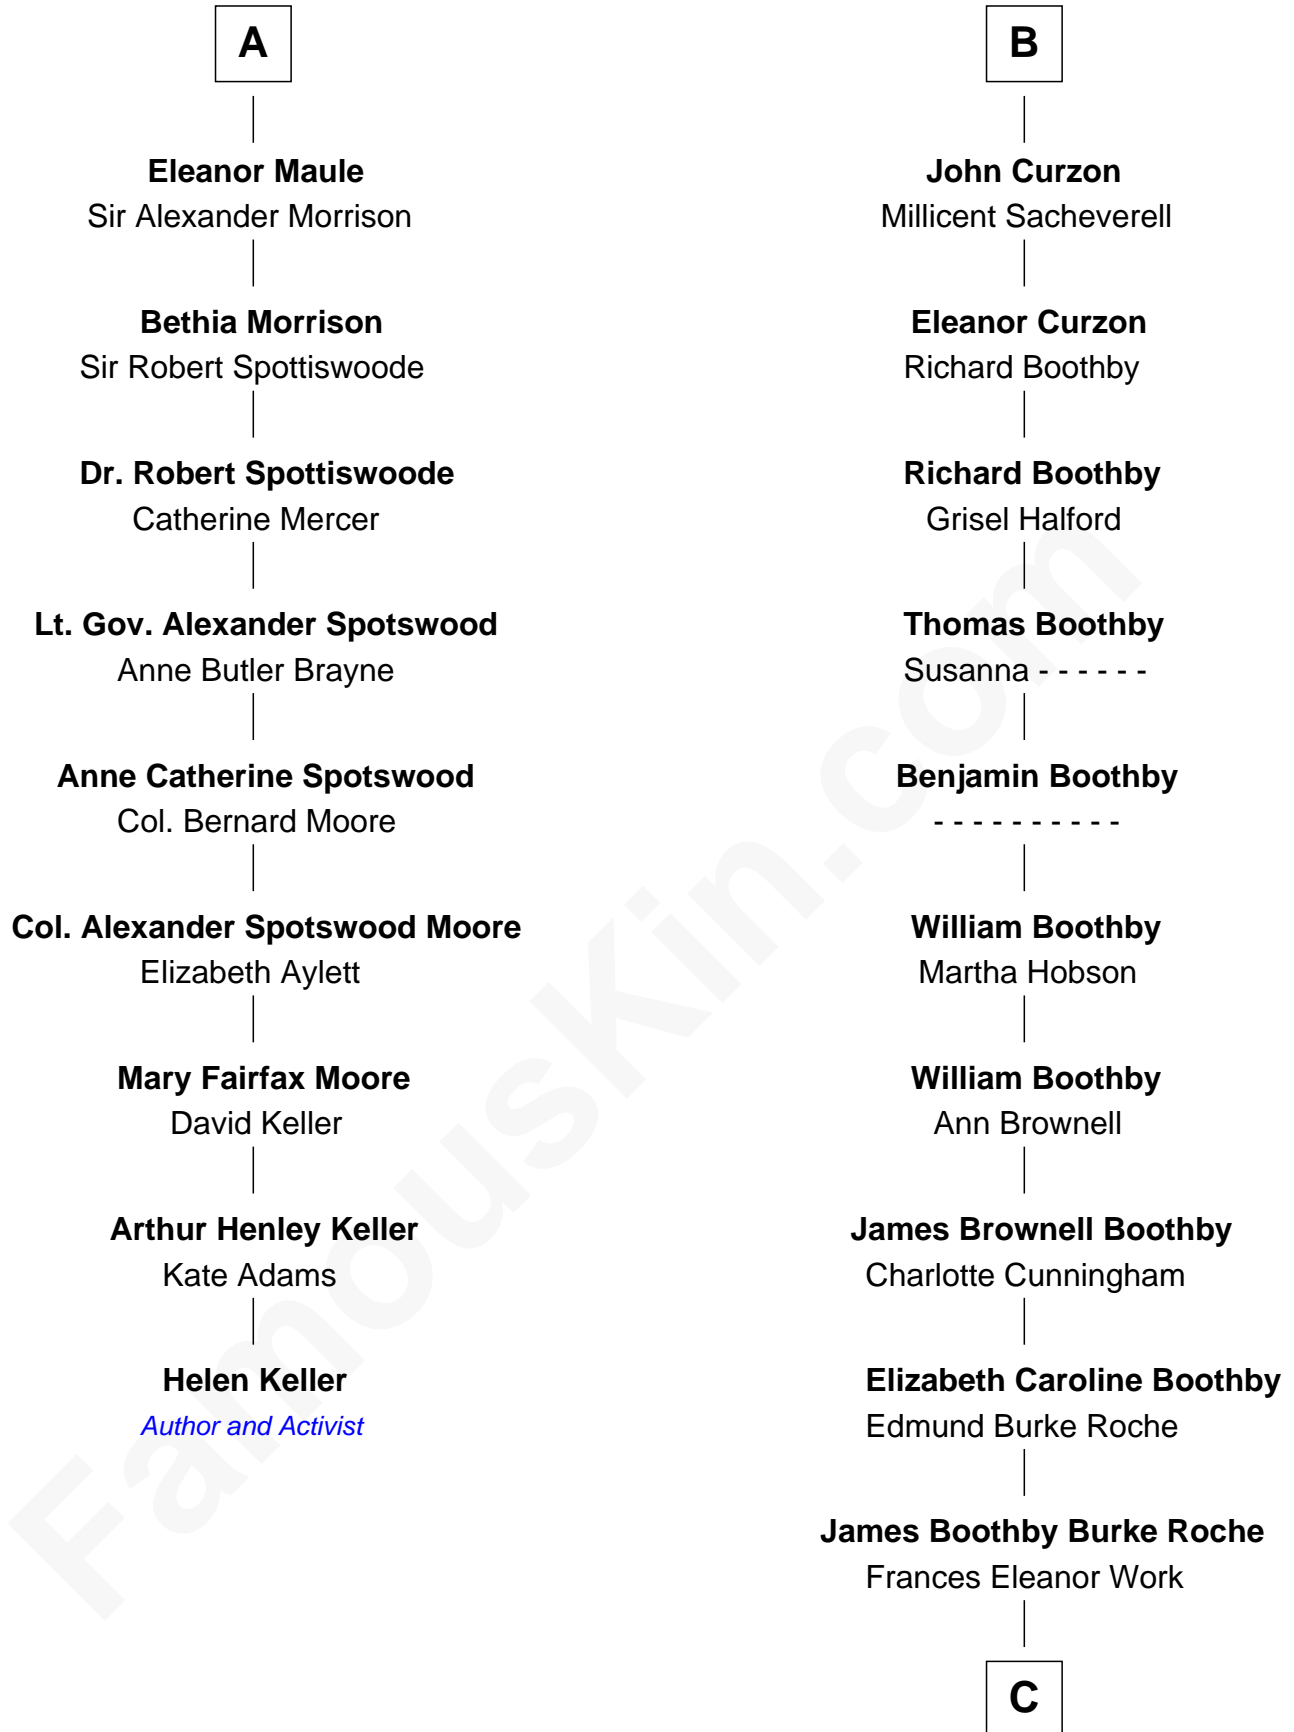

# FamousKin.com Relationship Chart of

**Helen Keller**

*Author and Activist*

15th cousin 5 times removed of

**Oliver Platt**

*Movie Actor*

**Richard Fitzalan**  
Eleanor Plantagenet

**Alice Fitzalan**  
Sir Thomas de Holand

**Margaret de Holand**  
Sir John Beaufort

**Joan Beaufort**  
Sir James Stewart

**John Stewart**  
Eleanor Sinclair

**Jean Stewart**  
James Arbuthnott

**Isabel Arbuthnott**  
Sir Robert Maule

**William Maule**  
Bethia Guthrie

**A**

**Sir Richard Fitzalan**  
Elizabeth de Bohun

**Joan Fitzalan**  
Sir William Beauchamp

**Joan Beauchamp**  
James Butler

**Elizabeth Butler**  
John Talbot

**Ann Talbot**  
Sir Henry Vernon

**Thomas Vernon**  
Anne Ludlow

**Eleanor Vernon**  
Francis Curzon

**B**

**C**

**Cynthia Burke Roche**

Arthur Scott Burden

**Eileen Burden**

Walter Maynard

**Sheila Maynard**