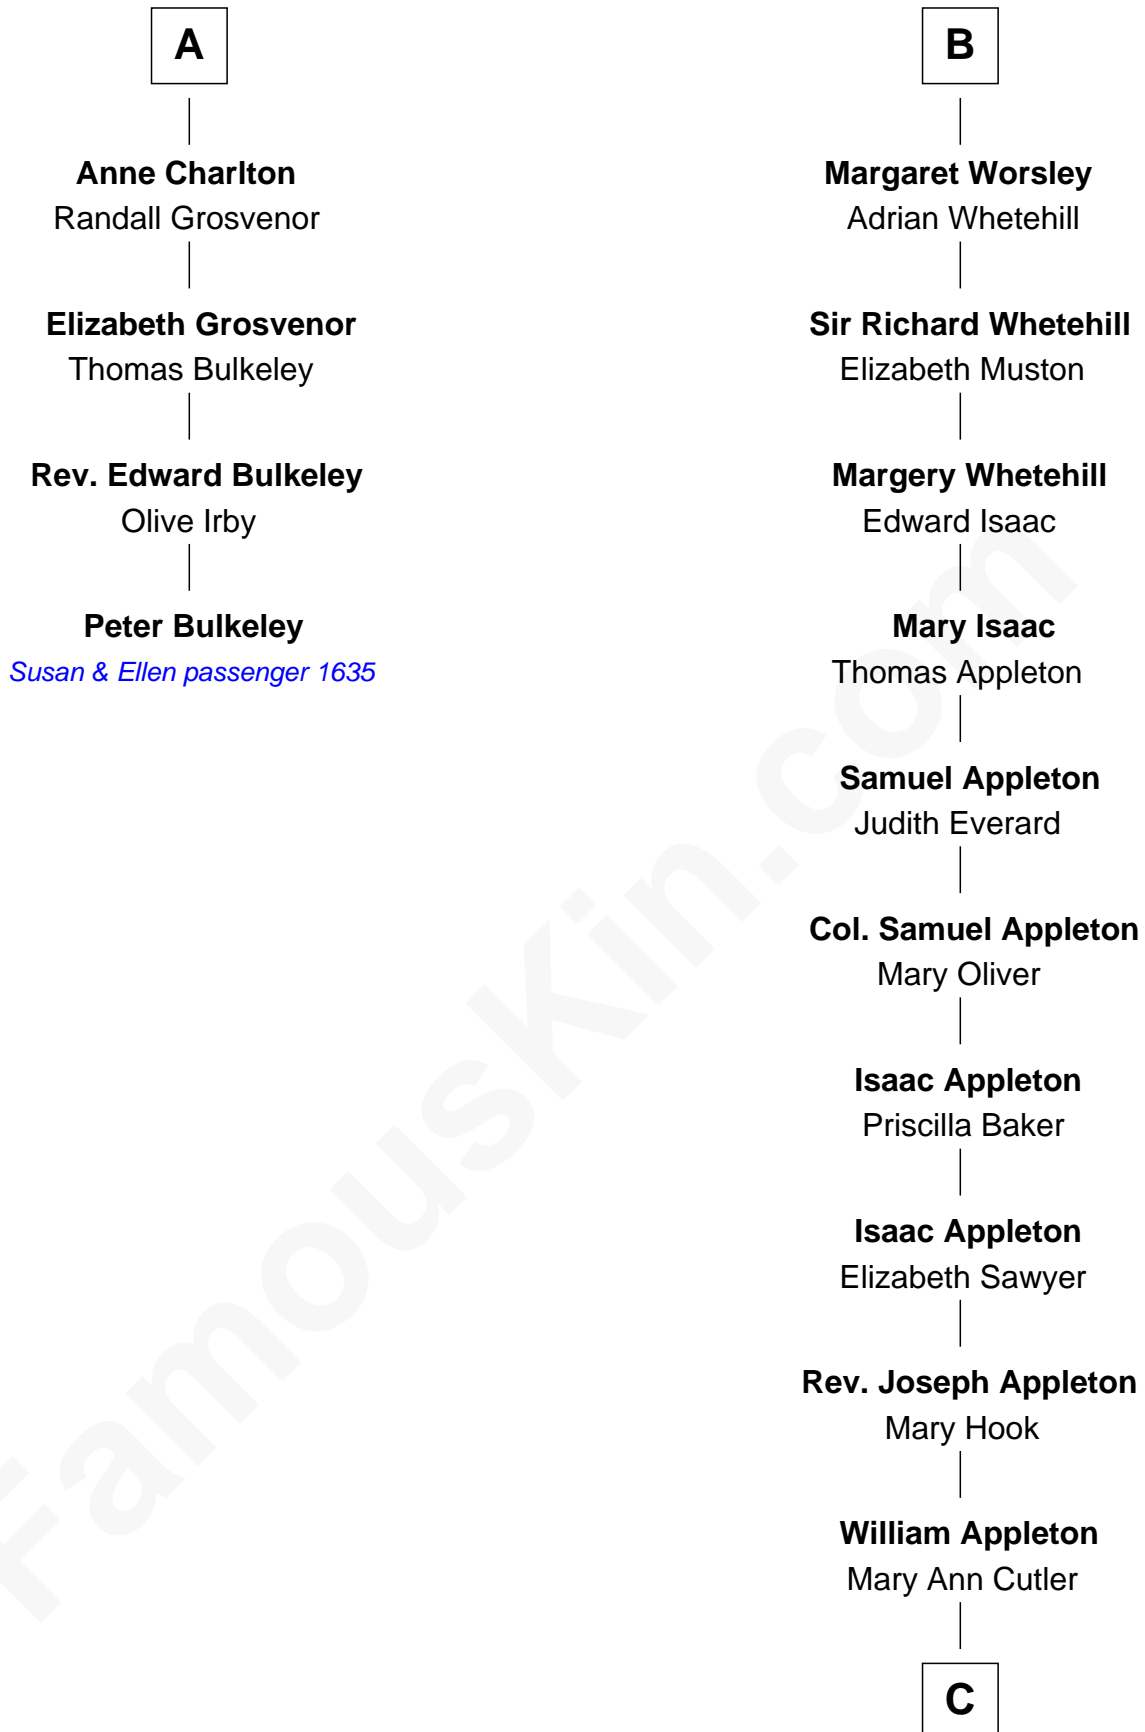

### Peter Bulkeley

(1582/3 - 1658/9) Susan & Ellen passenger 1635

10th cousin 11 times removed of

**Jennifer Coolidge**  
TV and Movie Actress

**Sir Roger de Somery**  
Nichole d'Aubenev

**Maud de Somery**  
Sir Henry de Erdington

**Sir Henry de Erdington**  
Joan de Wolvey

**Sir Giles de Erdington**  
Elizabeth de Tolthorpe

**Margaret de Erdington**  
Sir Roger Corbet

**Sir Robert Corbet**  
Margaret - - - - -

**Mary Corbet**  
Robert Charlton

**Richard Charlton**  
Elizabeth Mainwaring

**A**

**Joan de Somery**  
John IV le Strange

**John V le Strange**  
Maud de Walton

**Elizabeth le Strange**  
Gruffydd ap Madog

**Gruffydd Fychan ap Gruffydd**  
Elen ferch Thomas ap Llewelyn

**Lowri ferch Gruffydd Fychan**  
Robert Puleston

**Angharad Puleston**  
Edwart Trevor ap Daffyd

**Rose Trevor ferch Edwart**  
Otwell Worsley

**B**

**C**

**Sarah Elizabeth Appleton**

Amos Adams Lawrence

**Hetty Sullivan Lawrence**