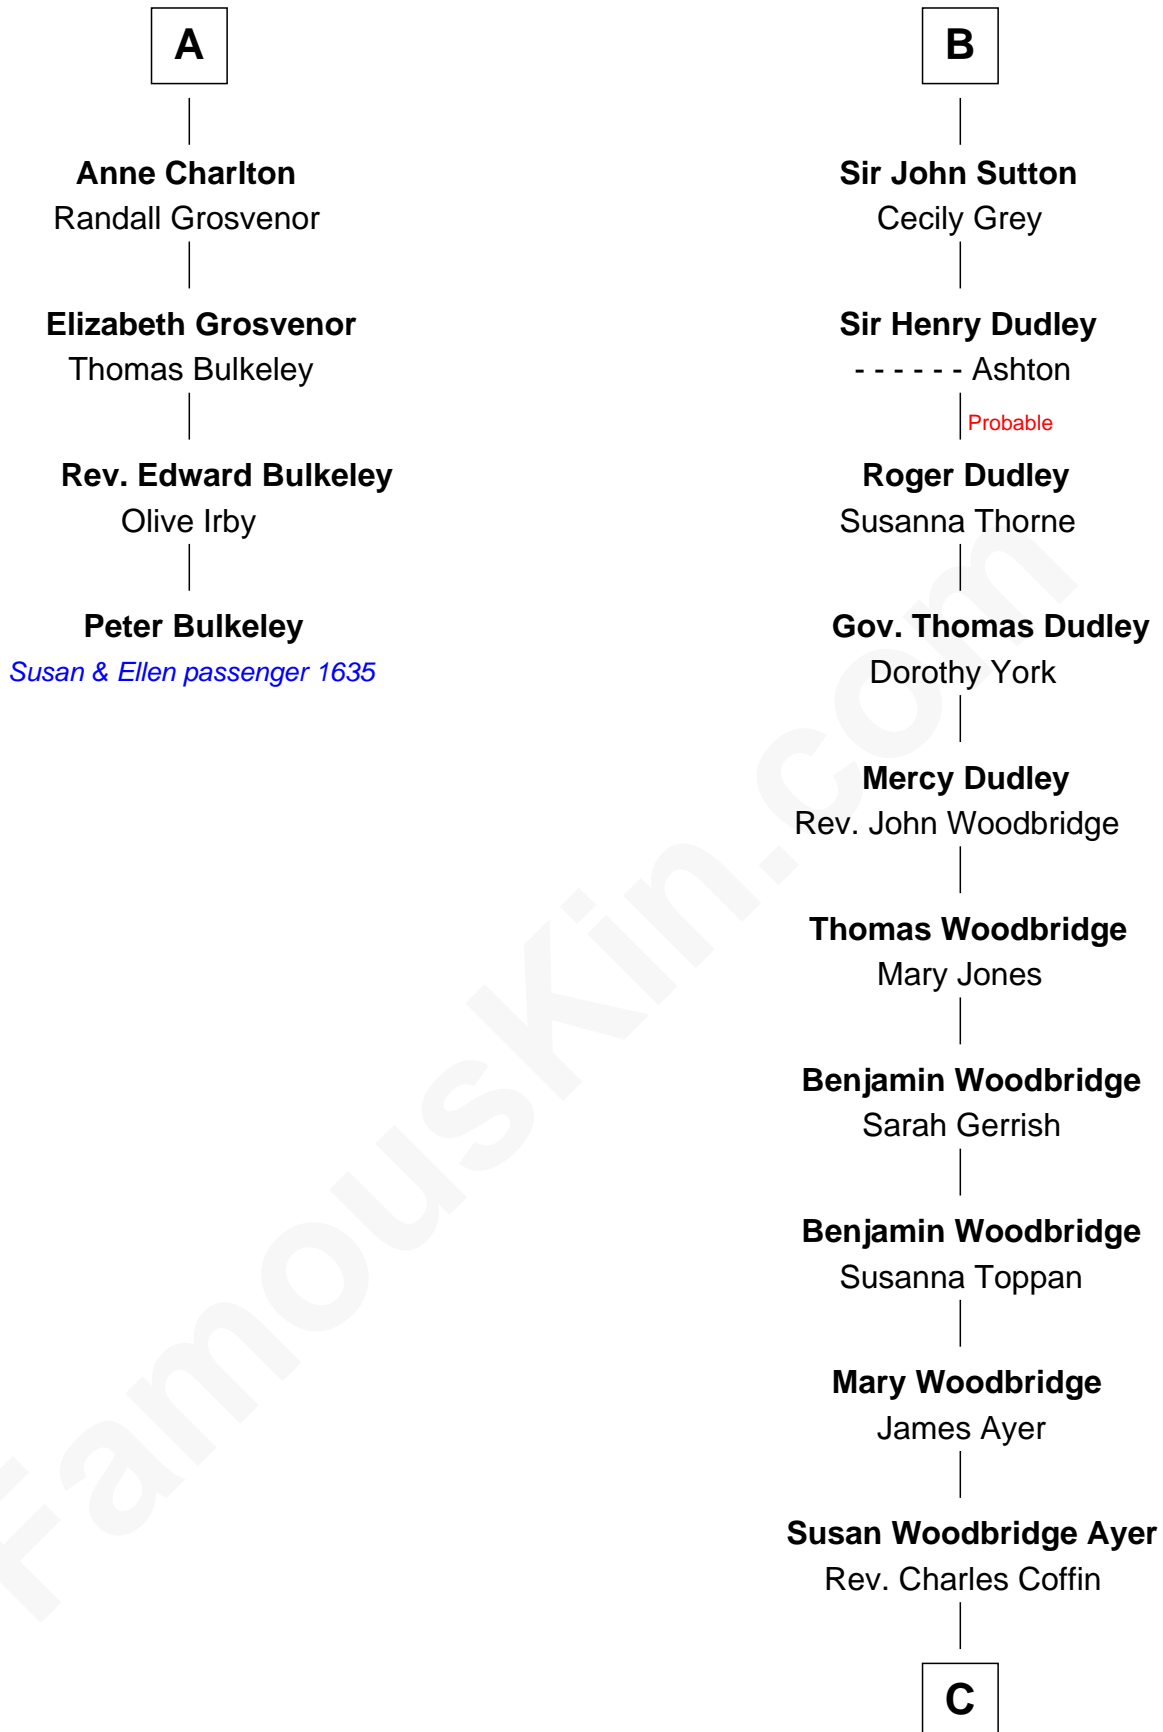

### Tennessee Williams

Author of *A Streetcar Named Desire*

**Sir Alan la Zouche**  
Eleanor de Segrave

**Elena Zouche**  
Alan de Charlton

**Alan de Charlton**  
Margery FitzAer

**Thomas de Charlton**  
-----

**Thomas Holand**  
Joan Plantagenet

**Sir Thomas de Holand**  
Alice Fitzalan

**Eleanor Holand**  
Edward Cherleton

**Joyce Cherleton**  
Sir John Tiptoft

**Joyce Tiptoft**  
Sir Edmund Sutton

**Sir Edward Sutton**  
Cecily Willoughby

**B**

**C**

—  
**Cornelius Worcester Coffin**

Nancy McCorkle

—  
**Isabelle Coffin**

Thomas Lanier Williams

—  
**Cornelius Coffin Williams**

Edwina Dakin

—  
**Tennessee Williams**

*Author of A Streetcar Named Desire*

FamousKin.com