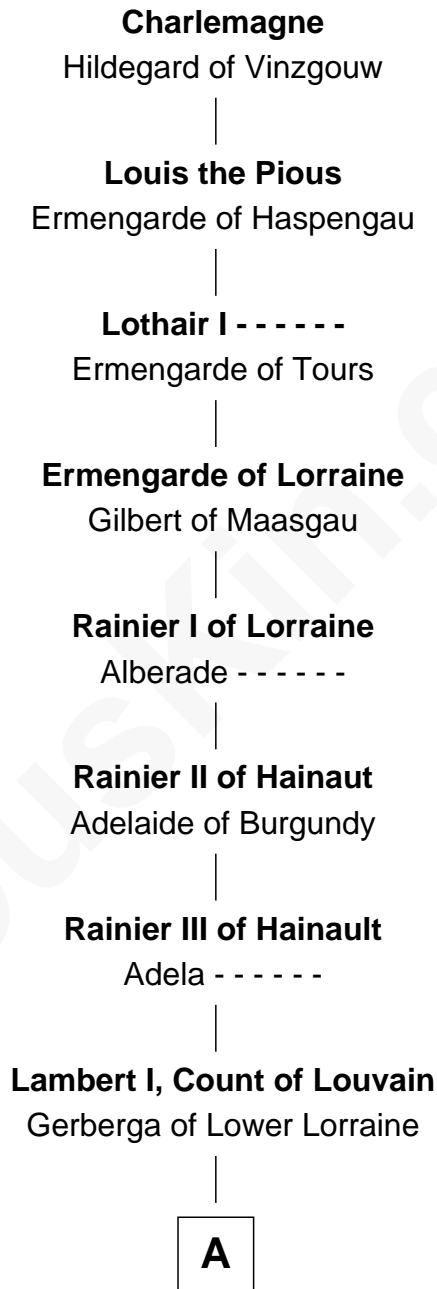

# FamousKin.com Relationship Chart of

**Melvil Dewey**

*Inventor of the Dewey Decimal System*

**33rd Great-grandson of**

**Charlemagne**

*King of the Franks*

**A**

**Lambert II, Count of Louvain**

Oda of Lorraine

**Henry II, Count of Louvain**

Adela of Orthen

**Gottfried I, Count of Louvain**

Ide de Chiny

**Alice of Louvain**

William d'Aubenev

**William d'Aubenev**

Maud de St. Hilary

**William d'Aubenev**

Mabel of Chester

**Nichole d'Aubenev**

Sir Roger de Somery

**Margaret de Somery**

Ralph Basset

**Ralph Basset**