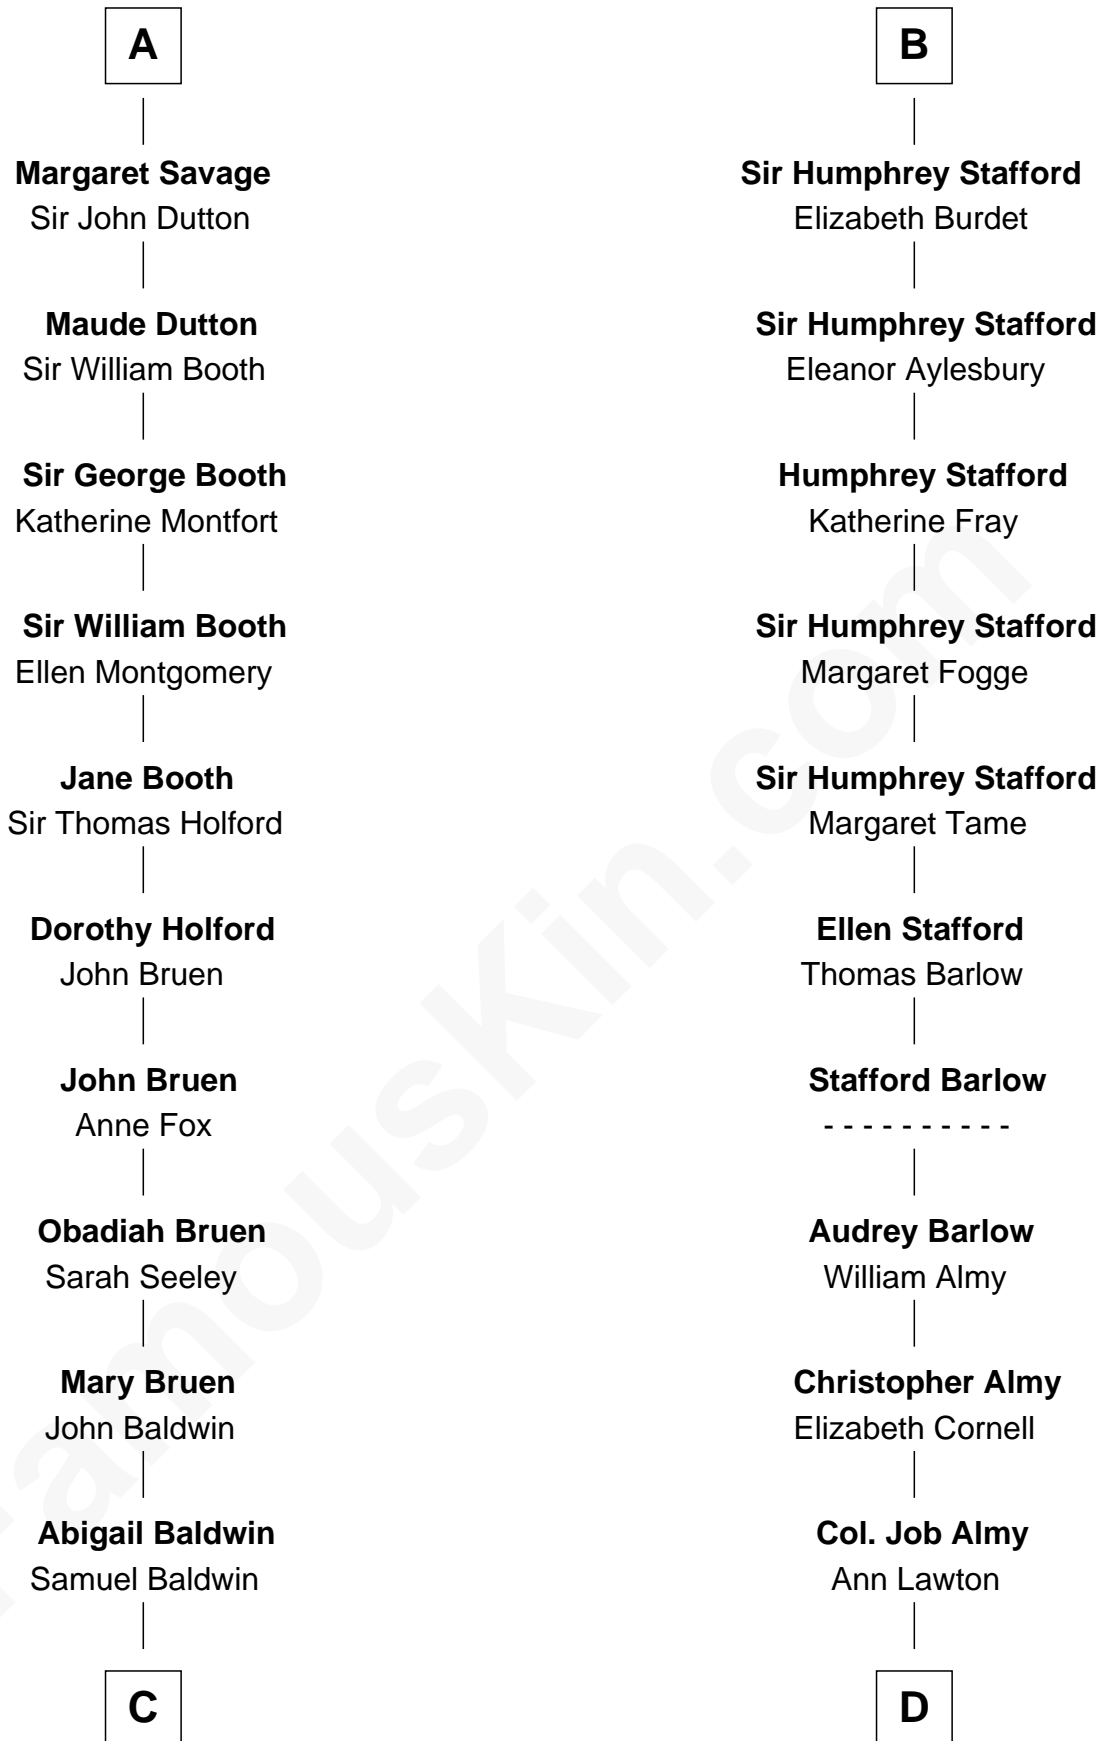

# FamousKin.com Relationship Chart of

**Abraham Baldwin**

*Signer of the U.S. Constitution*

18th cousin 1 time removed of

**William Ellery**

*Signer of the Declaration of Independence*

**Sir William Longespee**

Ela of Salisbury

**Stephen Longespee**  
Emmeline de Ridelisford

**Ela Longespee**  
Sir Roger la Zouche

**Sir Alan la Zouche**  
Eleanor de Segrave

**Maude la Zouche**  
Sir Robert de Holland

**Maude de Holland**  
Sir Thomas de Swinnerton

**Sir Robert de Swinnerton**  
Elizabeth de Beke

**Maud de Swinnerton**  
Sir John Savage

**A**

**Ida Longespee**  
Sir William de Beauchamp

**Beatrice de Beauchamp**  
Thomas FitzOtto

**Maud FitzThomas**  
John de Botetourte

**Ada de Botetourte**  
Sir John de St. Philibert

**Maud de St. Philibert**  
Sir Warin Trussell

**Maud Trussell**  
Sir John de Hastang

**Maud de Hastang**  
Ralph Stafford

**B**

**C**

**Timothy Baldwin**  
Bathsheba Stone