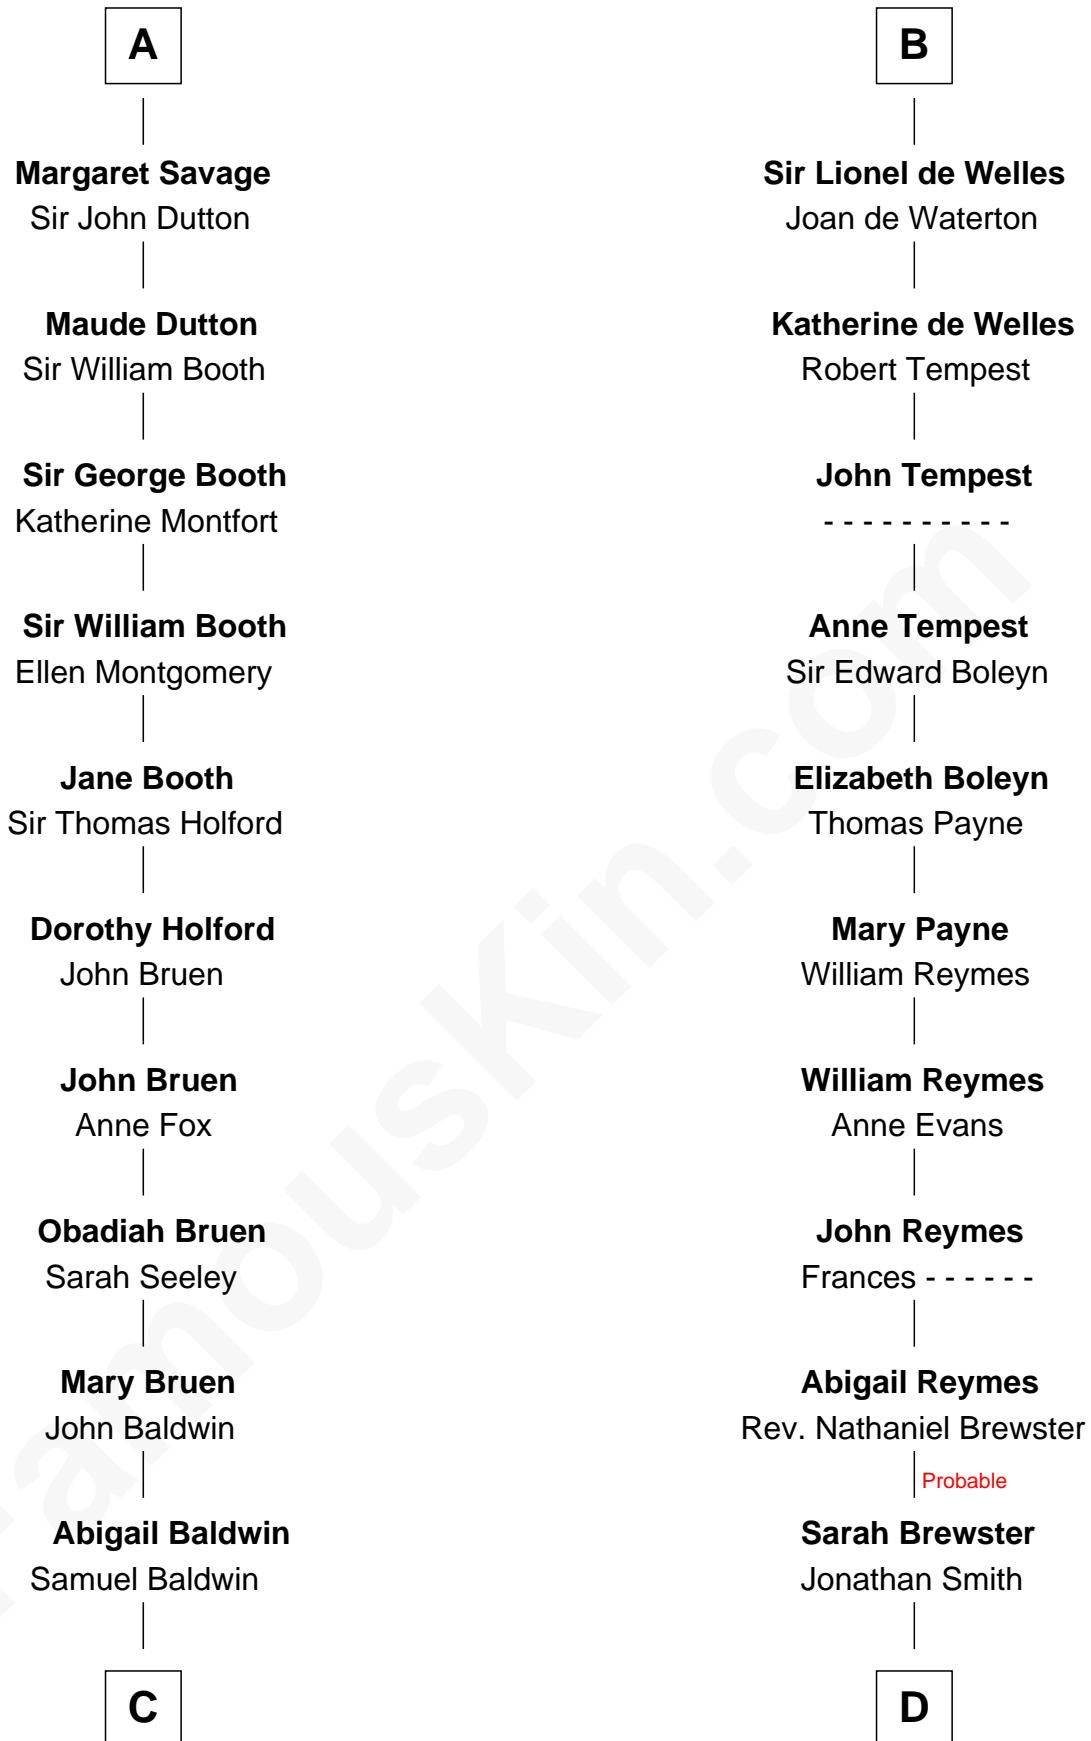

# FamousKin.com Relationship Chart of

**Abraham Baldwin**

*Signer of the U.S. Constitution*

19th cousin of

**William Floyd**

*Signer of the Declaration of Independence*

**Sir William Longespee**

Ela of Salisbury

**Stephen Longespee**  
Emmeline de Ridelisford

**Ela Longespee**  
Sir Roger la Zouche

**Sir Alan la Zouche**  
Eleanor de Segrave

**Maude la Zouche**  
Sir Robert de Holland

**Maude de Holland**  
Sir Thomas de Swinnerton

**Sir Robert de Swinnerton**  
Elizabeth de Beke

**Maud de Swinnerton**  
Sir John Savage

**A**

**William Longespee**  
Idoine de Camville

**Ela Longespee**  
Sir James de Audley

**Sir Hugh I de Audley**  
Iseult de Mortimer

**Alice de Audley**  
Sir Ralph de Greystoke

**Sir William de Greystoke**  
Joan FitzHenry

**Sir Ralph de Greystoke**  
Katherine de Clifford

**Maud de Greystoke**  
Eudo de Welles

**B**

**C**

**Timothy Baldwin**  
Bathsheba Stone