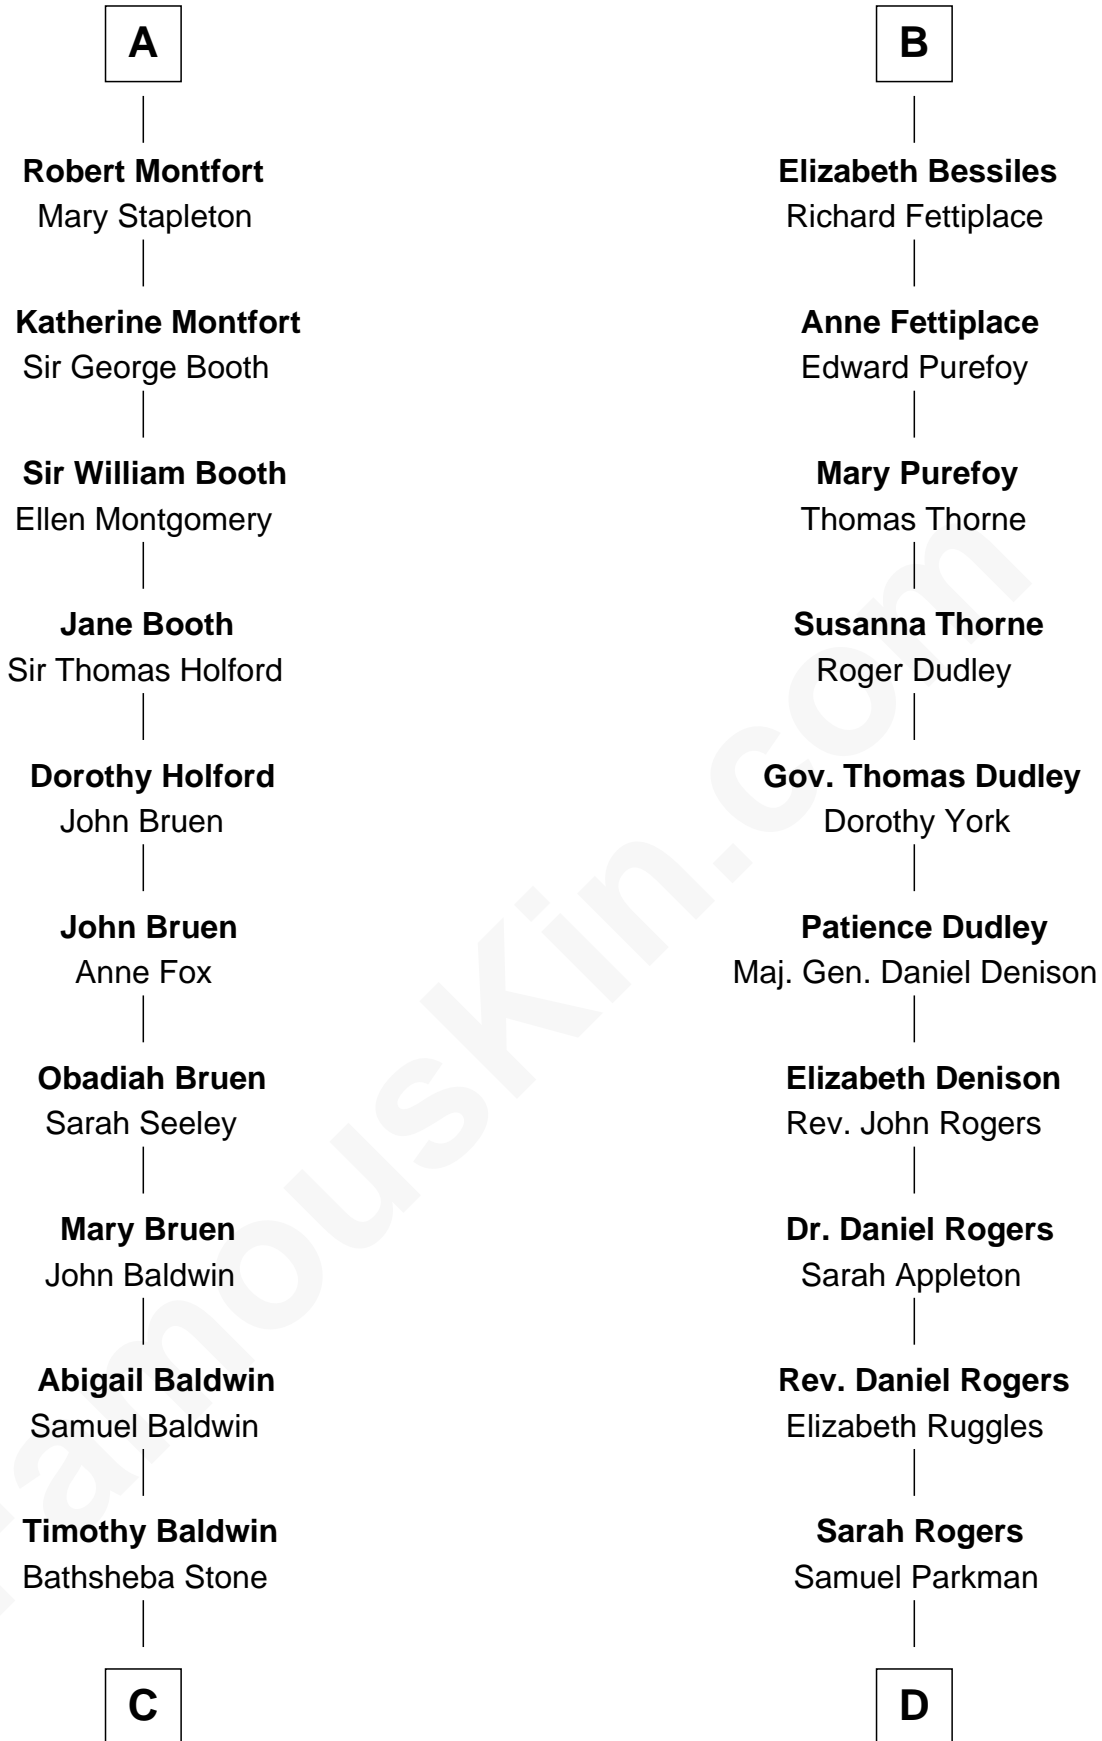

**Sir John de Harcourt**  
Eleanor la Zouche

**Fulk de Pembridge**  
Maud - - - - -

**Sir William de Harcourt**  
Joan de Grey

**Robert de Pembridge**  
Juliane - - - - -

**Sir Thomas Harcourt**  
Maud Grey

**Juliane de Pembridge**  
Sir Richard de Vernon

**Sir Thomas Harcourt**  
Jane Fraunceys

**Sir Richard Vernon**  
Joan Griffith

**Sir Richard Harcourt**  
Edith St. Clair

**Joan Vernon**  
Sir Baldwin Montfort

**Alice Harcourt**  
William Bessiles

**A**

**B**

**C**

**Michael Baldwin**

Lucy Dudley

**Abraham Baldwin**

*Signer of the U.S. Constitution*

**D**

**Elizabeth Willard Parkman**

Robert Gould Shaw

**Francis George Shaw**

Sarah Blake Sturgis

**Colonel Robert Gould Shaw**

*Main character in film "Glory"*

FamousKin.com