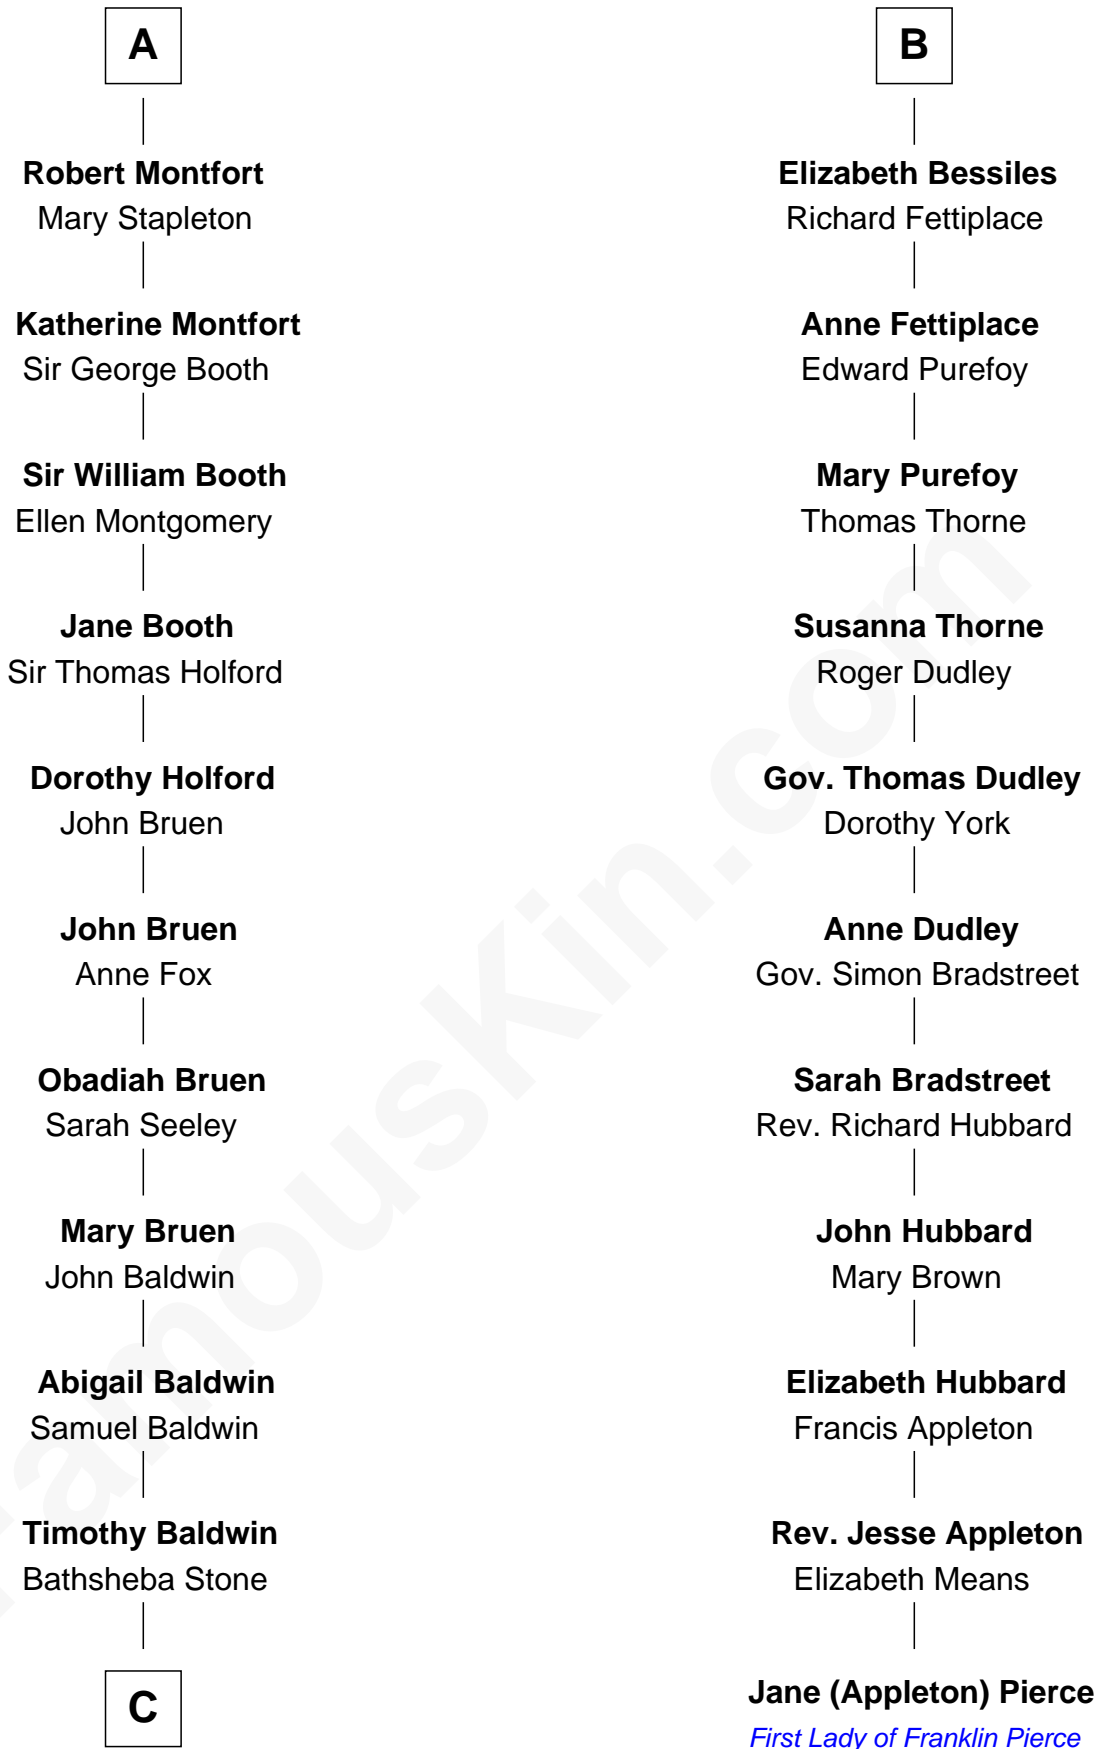

### Abraham Baldwin

*Signer of the U.S. Constitution*

17th cousin 1 time removed of

**Sir John de Harcourt**  
Eleanor la Zouche

**Fulk de Pembridge**  
Maud - - - - -

**Sir William de Harcourt**  
Joan de Grey

**Robert de Pembridge**  
Juliane - - - - -

**Sir Thomas Harcourt**  
Maud Grey

**Juliane de Pembridge**  
Sir Richard de Vernon

**Sir Thomas Harcourt**  
Jane Fraunceys

**Sir Richard Vernon**  
Joan Griffith

**Sir Richard Harcourt**  
Edith St. Clair

**Joan Vernon**  
Sir Baldwin Montfort

**Alice Harcourt**  
William Bessiles

**A**

**B**

C

Michael Baldwin

Lucy Dudley

Abraham Baldwin

*Signer of the U.S. Constitution*