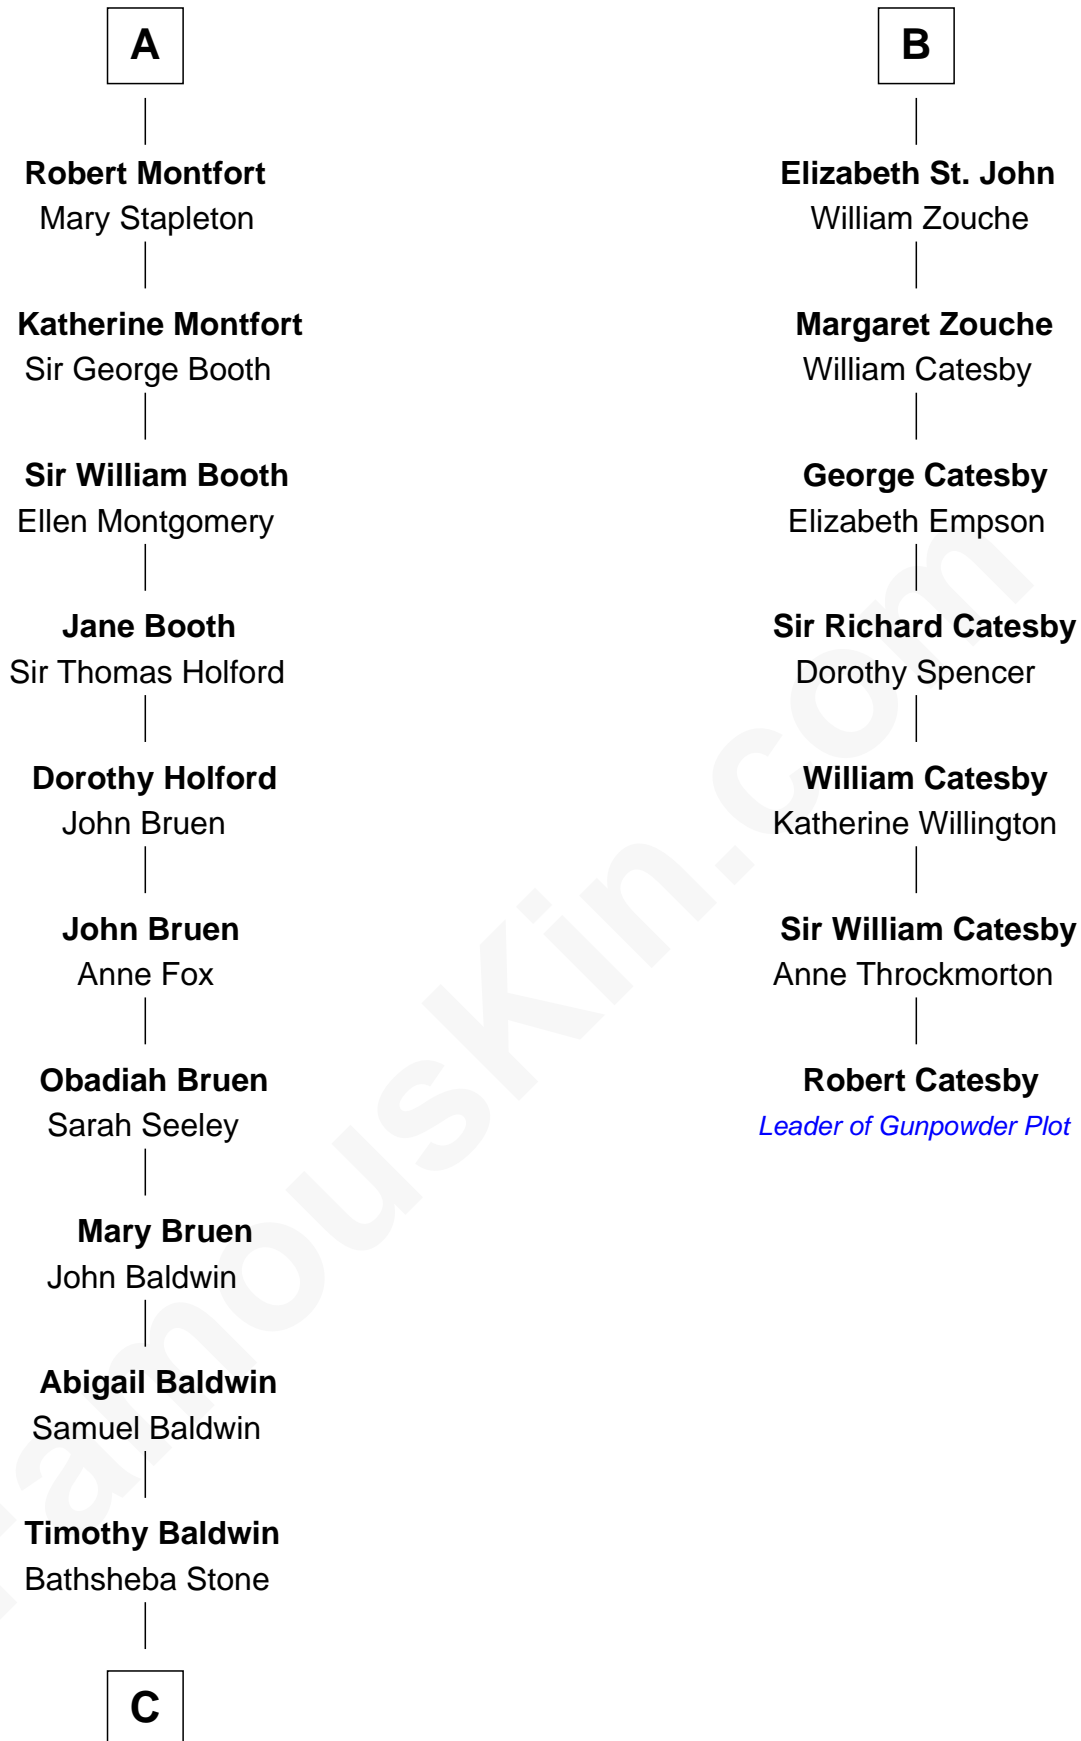

### Robert Catesby

*Leader of Gunpowder Plot*

**Sir William de Beauchamp**

Isabel Mauduit

**William de Beauchamp**

Maud FitzJohn

**Guy de Beauchamp**

Alice de Toeni

**Sir Baldwin Montfort**

Joan Vernon

**A**

**Sir Walter de Beauchamp**

Alice de Tony

**Roger de Beauchamp**

-----

**Sir Roger de Beauchamp**

Sibyl de Pateshulle

**Sir Roger de Beauchamp**

Joan de Clopton

**Sir Roger Beauchamp**

Mary - - - - -

**Sir John Beauchamp**

Edith Stourton

**Margaret Beauchamp**

Sir Oliver St. John

**B**

**C**

Michael Baldwin

Lucy Dudley

Abraham Baldwin

*Signer of the U.S. Constitution*

FamousKin.com