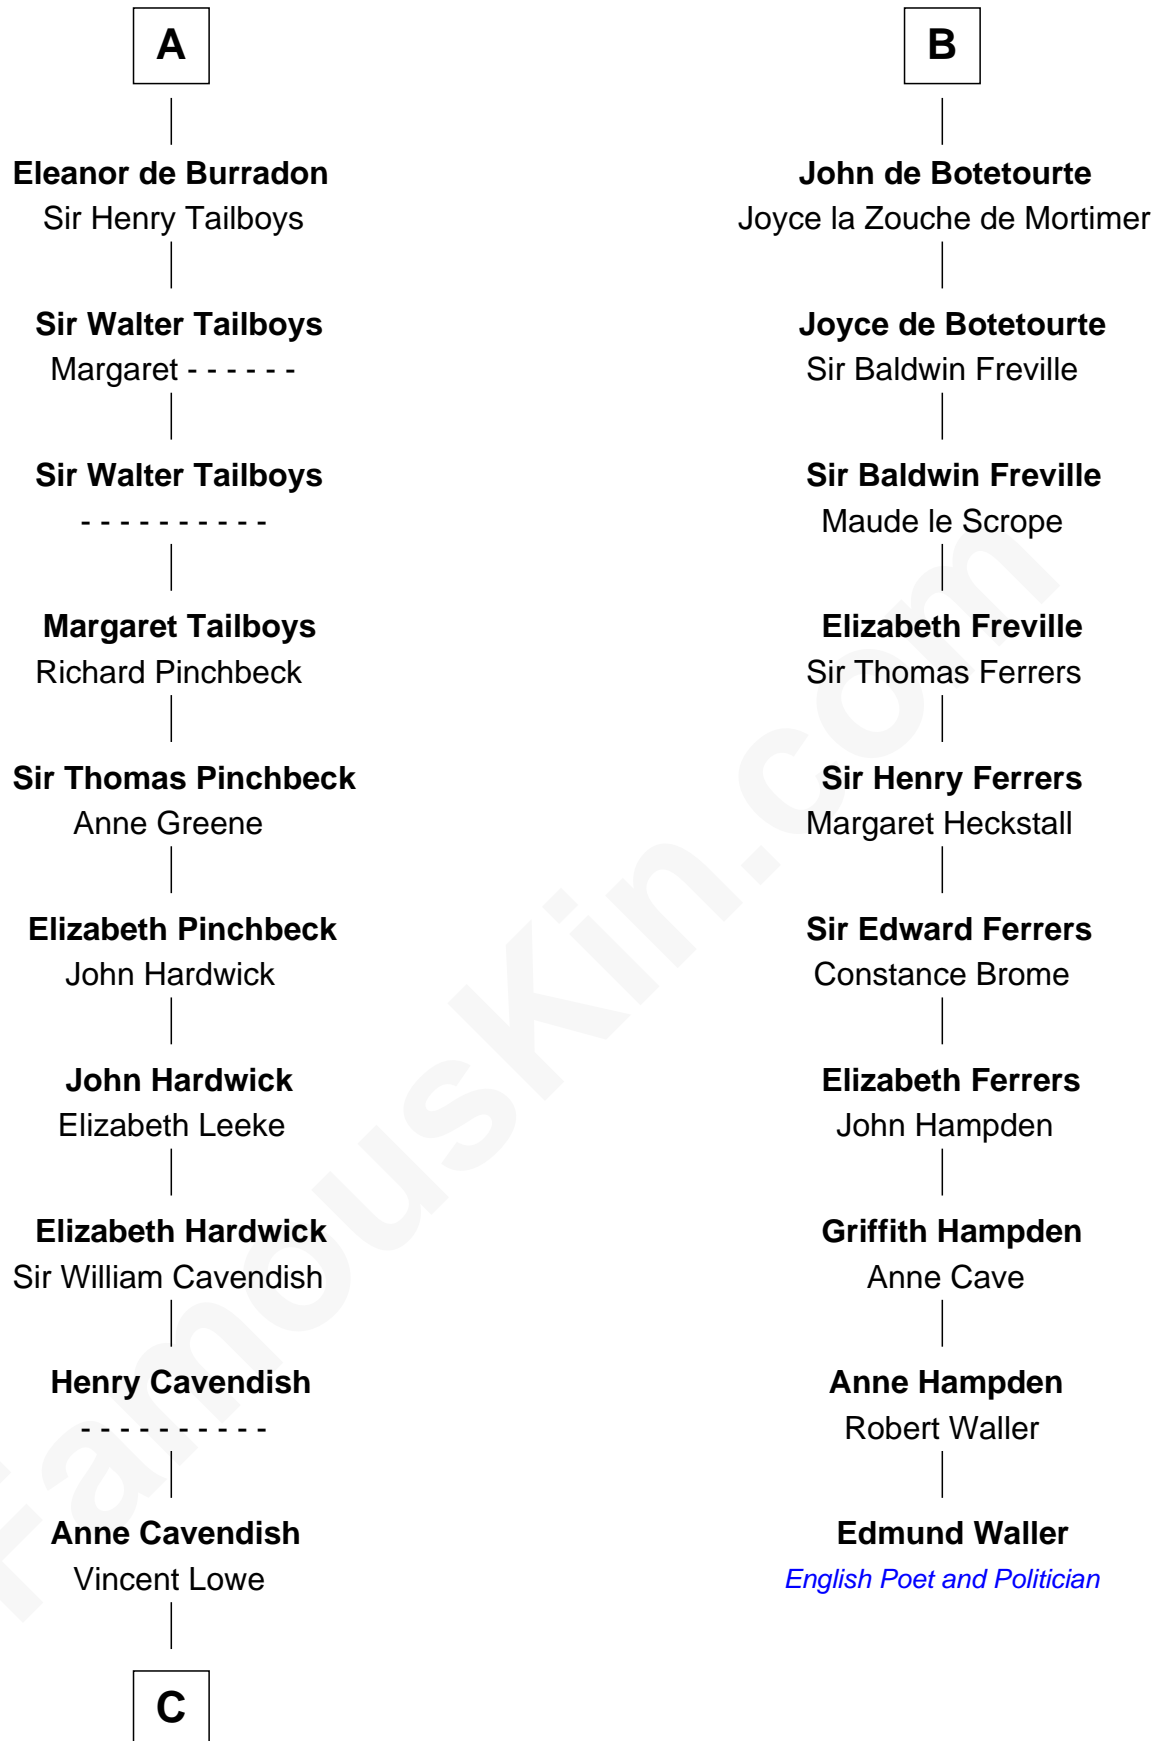

### Charles Carroll

*Signer of the Declaration of Independence*

16th cousin 5 times removed of

**Edmund Waller**

*English Poet and Politician*

**Roger de Tony**

Ida of Hainault

**Sir Ralph de Tony**  
Margaret Beaumont

**Ida de Tony**  
Sir Roger le Bigod

**Hugh le Bigod**  
Maud Marshal

**Sir Hugh le Bigod**  
Joan de Stuteville

**Joan le Bigod**  
Philip de Kyme

**Lucy de Kyme**  
Sir Robert de Umfreville

**Elizabeth de Umfreville**  
Sir Gilbert de Burradon

**A**

**Sir Ralph de Tony**  
Margaret Beaumont

**Ida de Tony**  
Henry II, King of England

**Sir William Longespee**  
Ela of Salisbury

**Ida Longespee**  
Sir William de Beauchamp

**Beatrice de Beauchamp**  
Thomas FitzOtto

**Maud FitzThomas**  
John de Botetourte

**Thomas de Botetourte**  
Joan de Somery

**B**

**C**

—  
**Jane Lowe**

Col. Henry Sewall

—  
**Nicholas Sewall**

Susanna Burgess