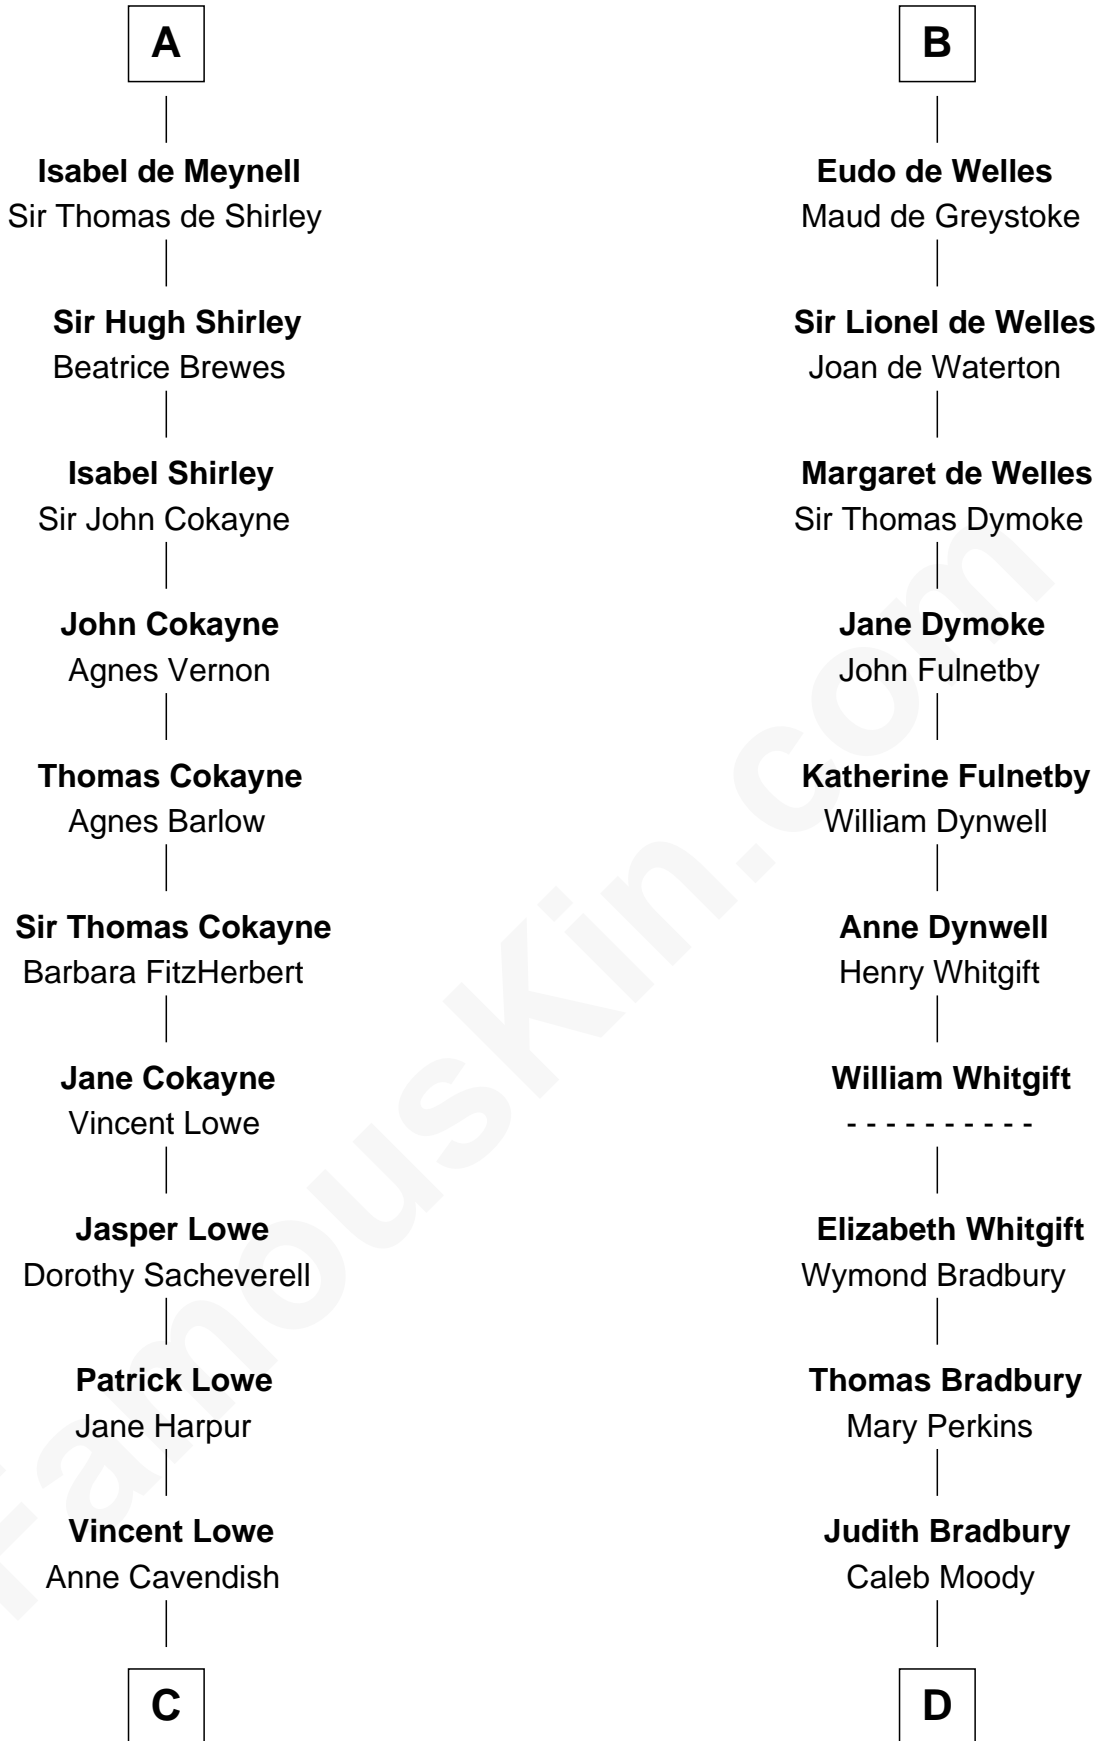

# FamousKin.com Relationship Chart of

**Charles Carroll**

*Signer of the Declaration of Independence*

21st cousin of

**Ralph Waldo Emerson**

*American Poet*

**Richard de Clare**  
Amice of Gloucester

**Maud de Clare**  
William de Braose

**Maud de Braose**  
Henry de Tracy

**Eve de Tracy**  
Guy de Bryan

**Maud de Bryan**  
Nicholas FitzMartin

**Sir William Martin**  
Eleanor FitzReynold

**Joan Martin**  
Sir Nicholas Audley

**Alice de Audley**  
Sir Hugh de Meynell

**A**

**Sir Gilbert de Clare**  
Isabel Marshal

**Sir Richard de Clare**  
Maud de Lacy

**Thomas de Clare**  
Juliana FitzMaurice

**Margaret de Clare**  
Bartholomew de Badlesmere

**Margery de Badlesmere**  
Sir William de Ros

**Maud de Roos**  
John de Welles

**John de Welles**  
Eleanor de Mowbray

**B**

**C**

**Jane Lowe**  
Col. Henry Sewall

**Nicholas Sewall**  
Susanna Burgess

**Jane Sewall**  
Clement Brooke

**Elizabeth Brooke**  
Charles Carroll