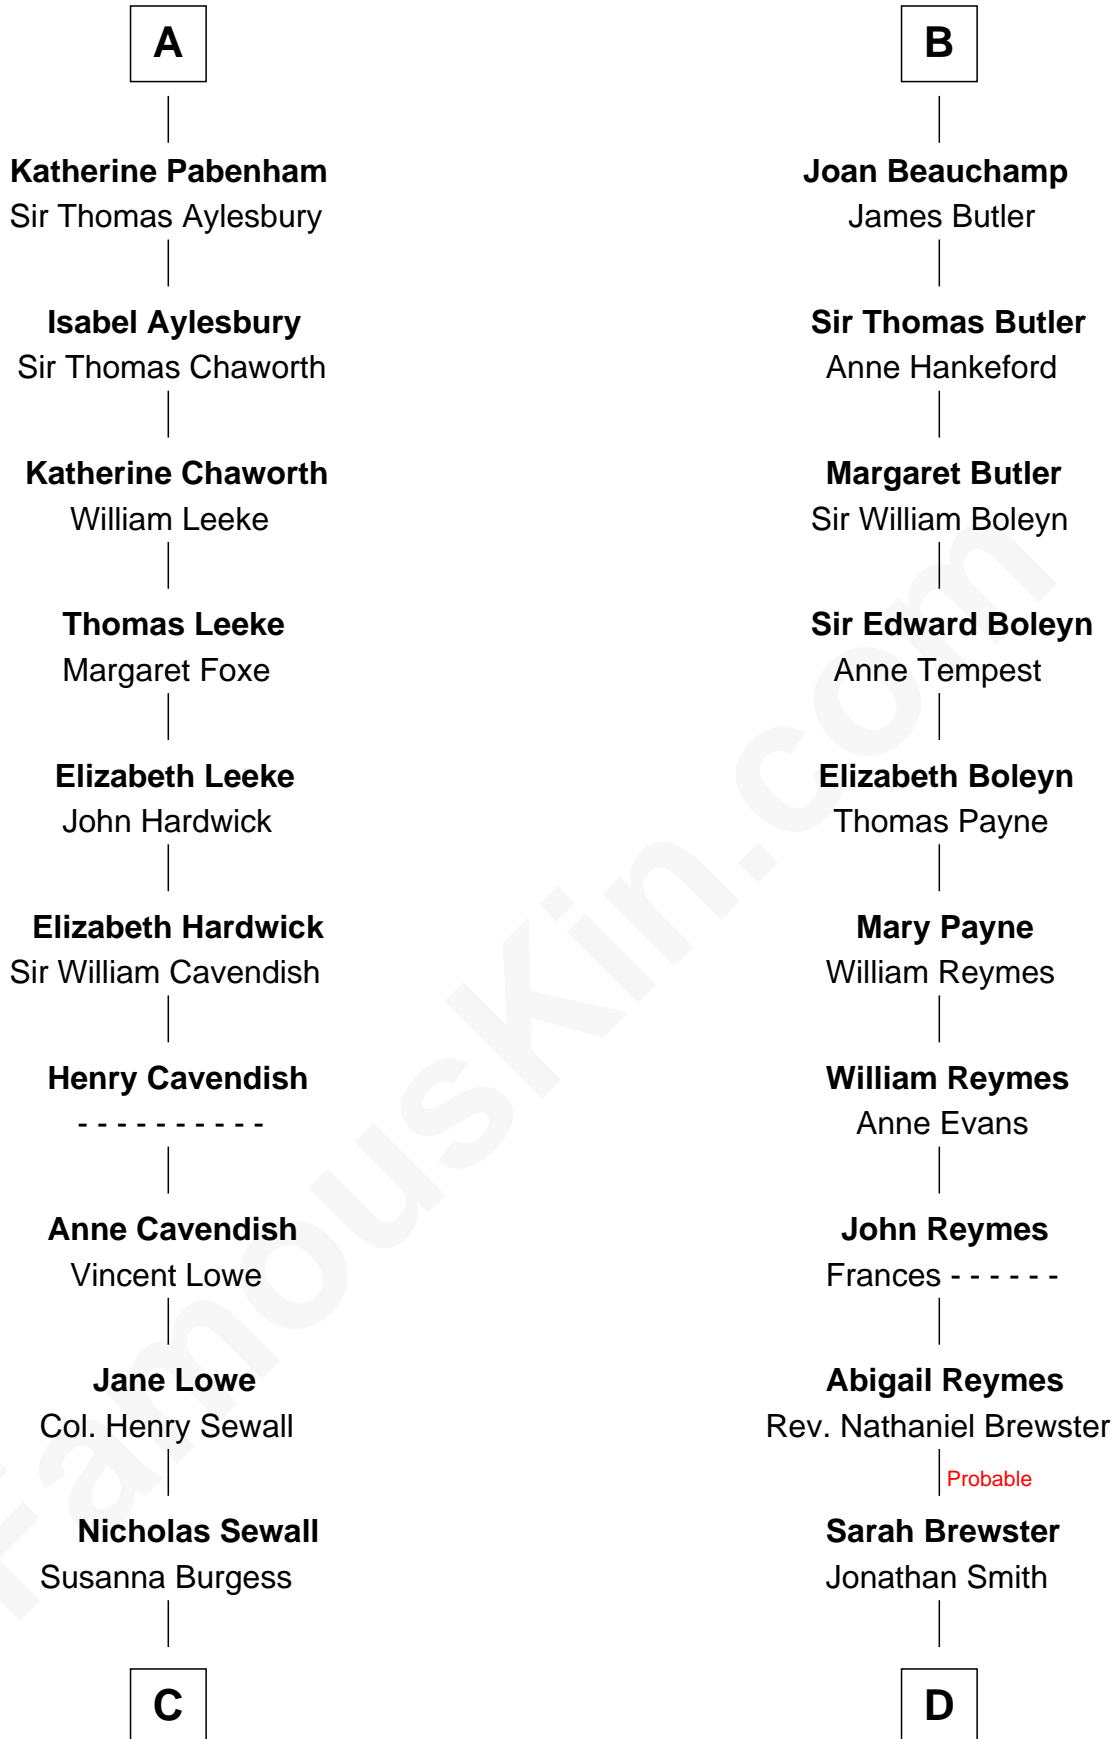

## Gundred de Warenne

*with husband*  
William I de Lancaster

*with husband*  
Roger de Newburgh

**William II de Lancaster**

Hawise de Stuteville

**Waleran de Newburgh**

Alice de Harcourt

**Hawise de Lancaster**

Gilbert FitzRoger

**Alice de Newburgh**

William Mauduit

**Hawise de Lancaster**

Peter II de Brus

**Isabel Mauduit**

Sir William de Beauchamp

**Agnes de Brus**

Joan Peveral

**Sir Thomas de Beauchamp**

Katherine de Mortimer

**Elizabeth d'Engaine**

Sir Laurence de Pabenharn

**Sir William Beauchamp**

Joan Fitzalan

**A**

**B**

**C**

**Jane Sewall**  
Clement Brooke

**Elizabeth Brooke**  
Charles Carroll

**Charles Carroll**

*Signer of Declaration of Independence*

**D**

**Jonathan Smith**  
Elizabeth Platt