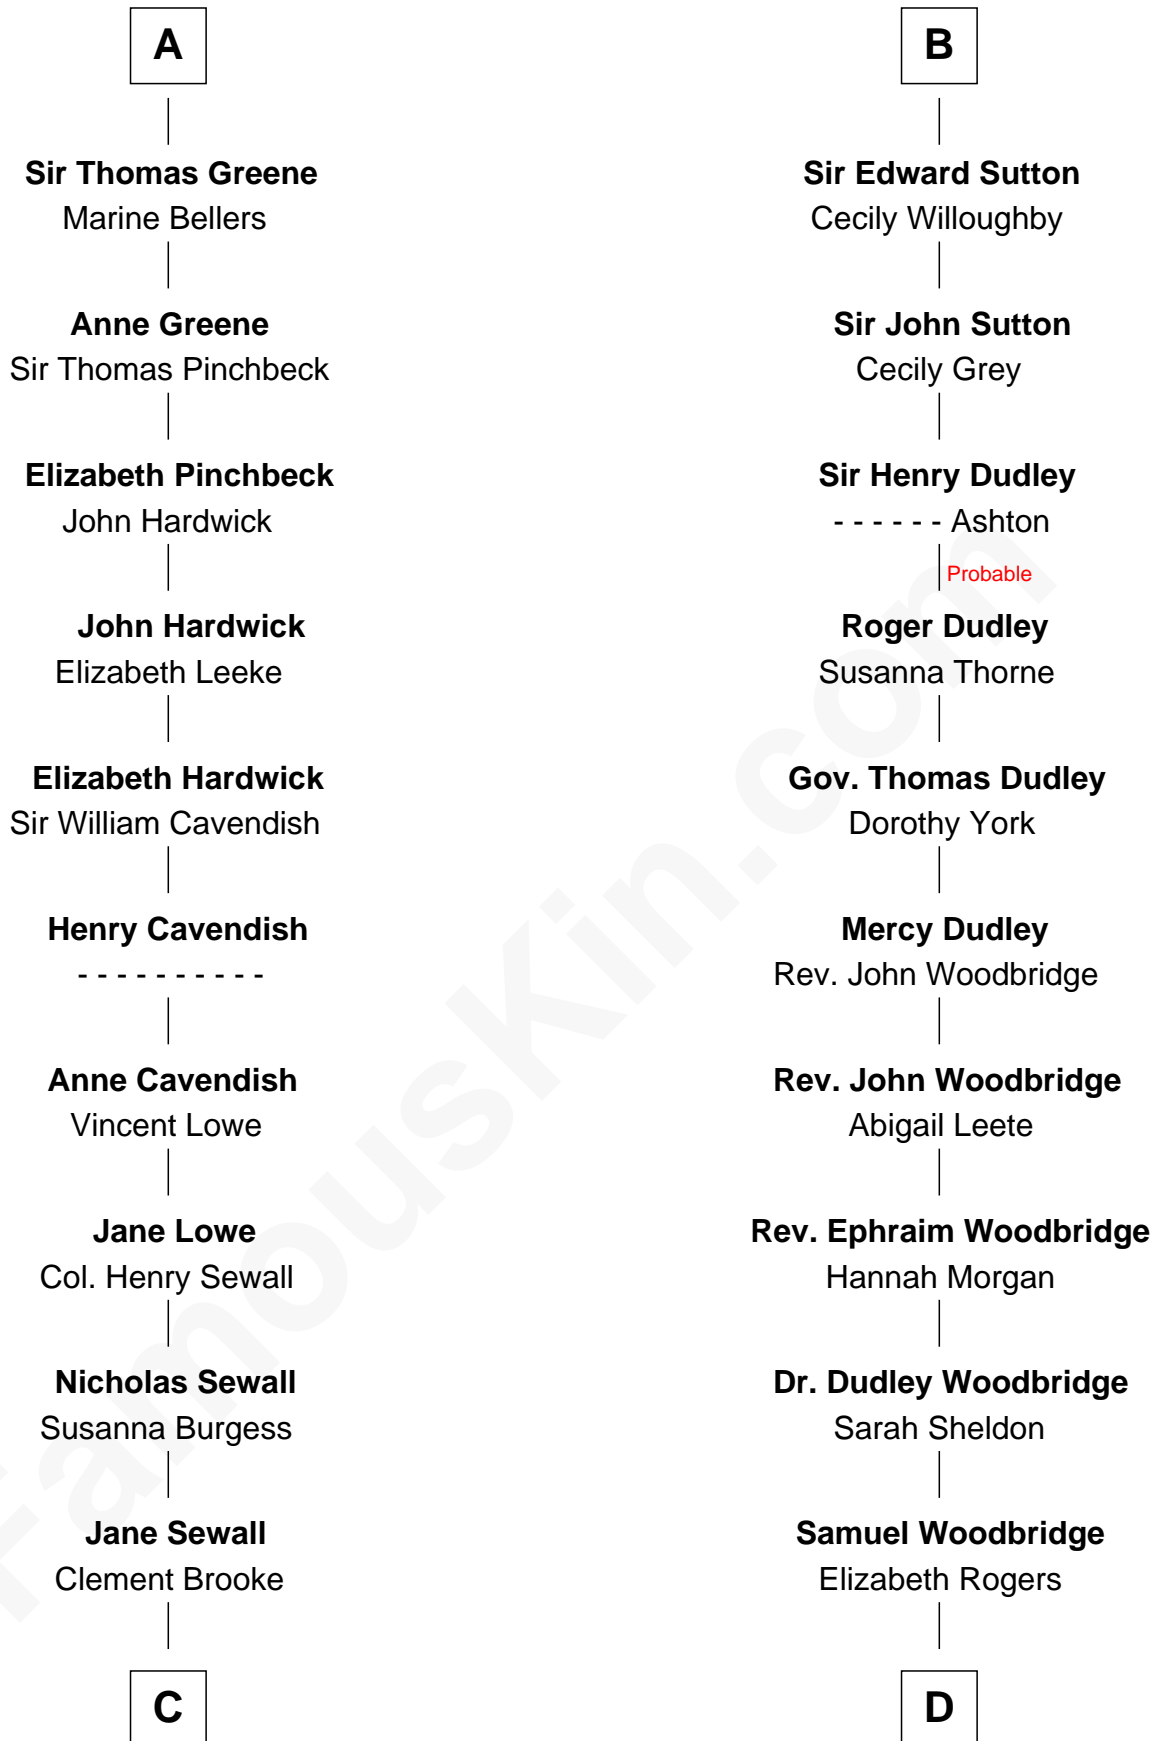

### Charles Carroll

*Signer of the Declaration of Independence*

18th cousin 3 times removed of

**Humphrey Bogart**  
*Movie Actor*

**William de Braiose**  
Eva Marshal

**Eleanor de Braiose**  
Sir Humphrey de Bohun

**Humphrey de Bohun**  
Maud de Fiennes

**Humphrey de Bohun**  
Elizabeth Plantagenet

**Eleanor de Bohun**  
Sir James le Boteler

**Pernel le Boteler**  
Sir Gilbert Talbot

**Sir Richard Talbot**  
Ankaret le Strange

**Mary Talbot**  
Sir Thomas Greene

**A**

**Eve de Braiose**  
Sir William de Cantilupe

**Milicent de Cantilupe**  
Eudo la Zouche

**Eve la Zouche**  
Sir Maurice de Berkeley

**Thomas de Berkeley**  
Katherine de Clyvedon

**Sir John Berkeley**  
Elizabeth Betteshorne

**Elizabeth Berkeley**  
Sir John Sutton

**Sir Edmund Sutton**  
Joyce Tiptoft

**B**

**C**

**Elizabeth Brooke**

Charles Carroll

**Charles Carroll**