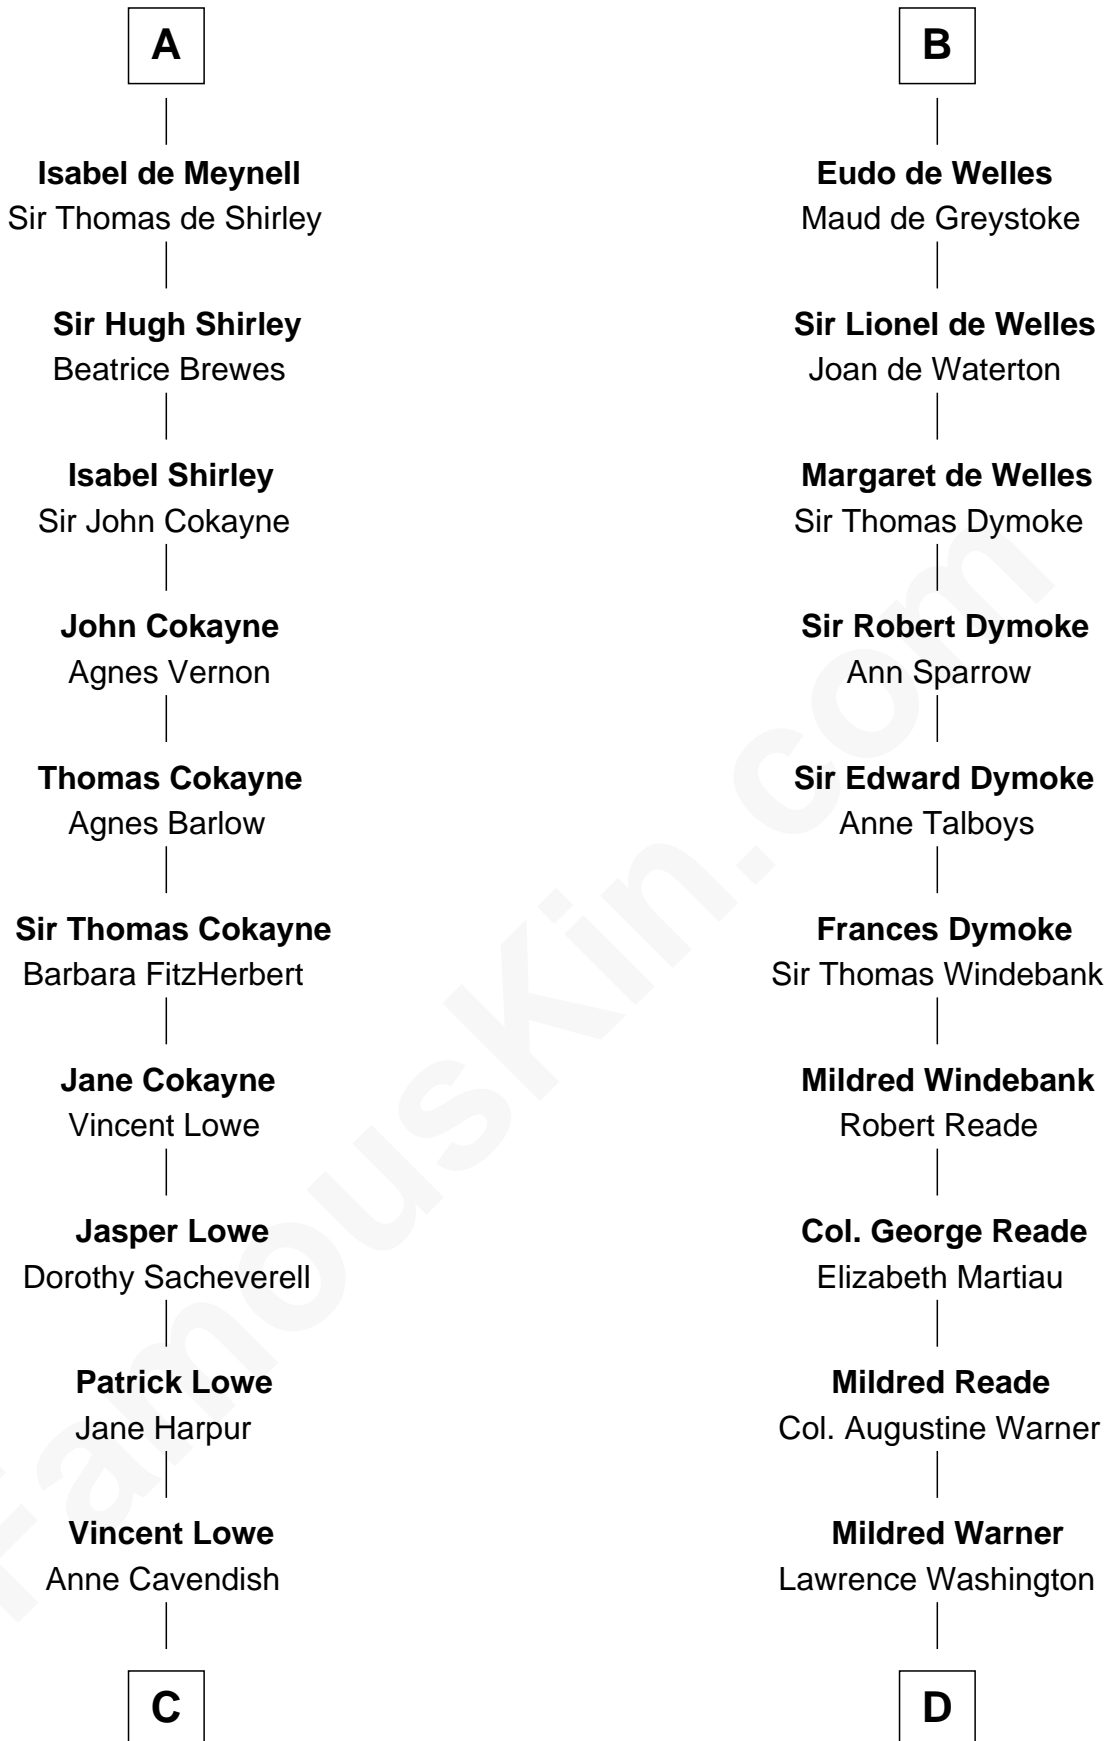

### Charles Carroll

*Signer of the Declaration of Independence*

18th cousin 3 times removed of

**George Washington**  
*1st U.S. President*

**Richard de Clare**  
Amice of Gloucester

**Maud de Clare**  
William de Braose

**Maud de Braose**  
Henry de Tracy

**Eve de Tracy**  
Guy de Bryan

**Maud de Bryan**  
Nicholas FitzMartin

**Sir William Martin**  
Eleanor FitzReynold

**Joan Martin**  
Sir Nicholas Audley

**Alice de Audley**  
Sir Hugh de Meynell

**A**

**Sir Gilbert de Clare**  
Isabel Marshal

**Sir Richard de Clare**  
Maud de Lacy

**Thomas de Clare**  
Juliana FitzMaurice

**Margaret de Clare**  
Bartholomew de Badlesmere

**Margery de Badlesmere**  
Sir William de Ros

**Maud de Roos**  
John de Welles

**John de Welles**  
Eleanor de Mowbray

**B**

**C**

**Jane Lowe**  
Col. Henry Sewall

**Nicholas Sewall**  
Susanna Burgess

**Jane Sewall**  
Clement Brooke

**Elizabeth Brooke**  
Charles Carroll