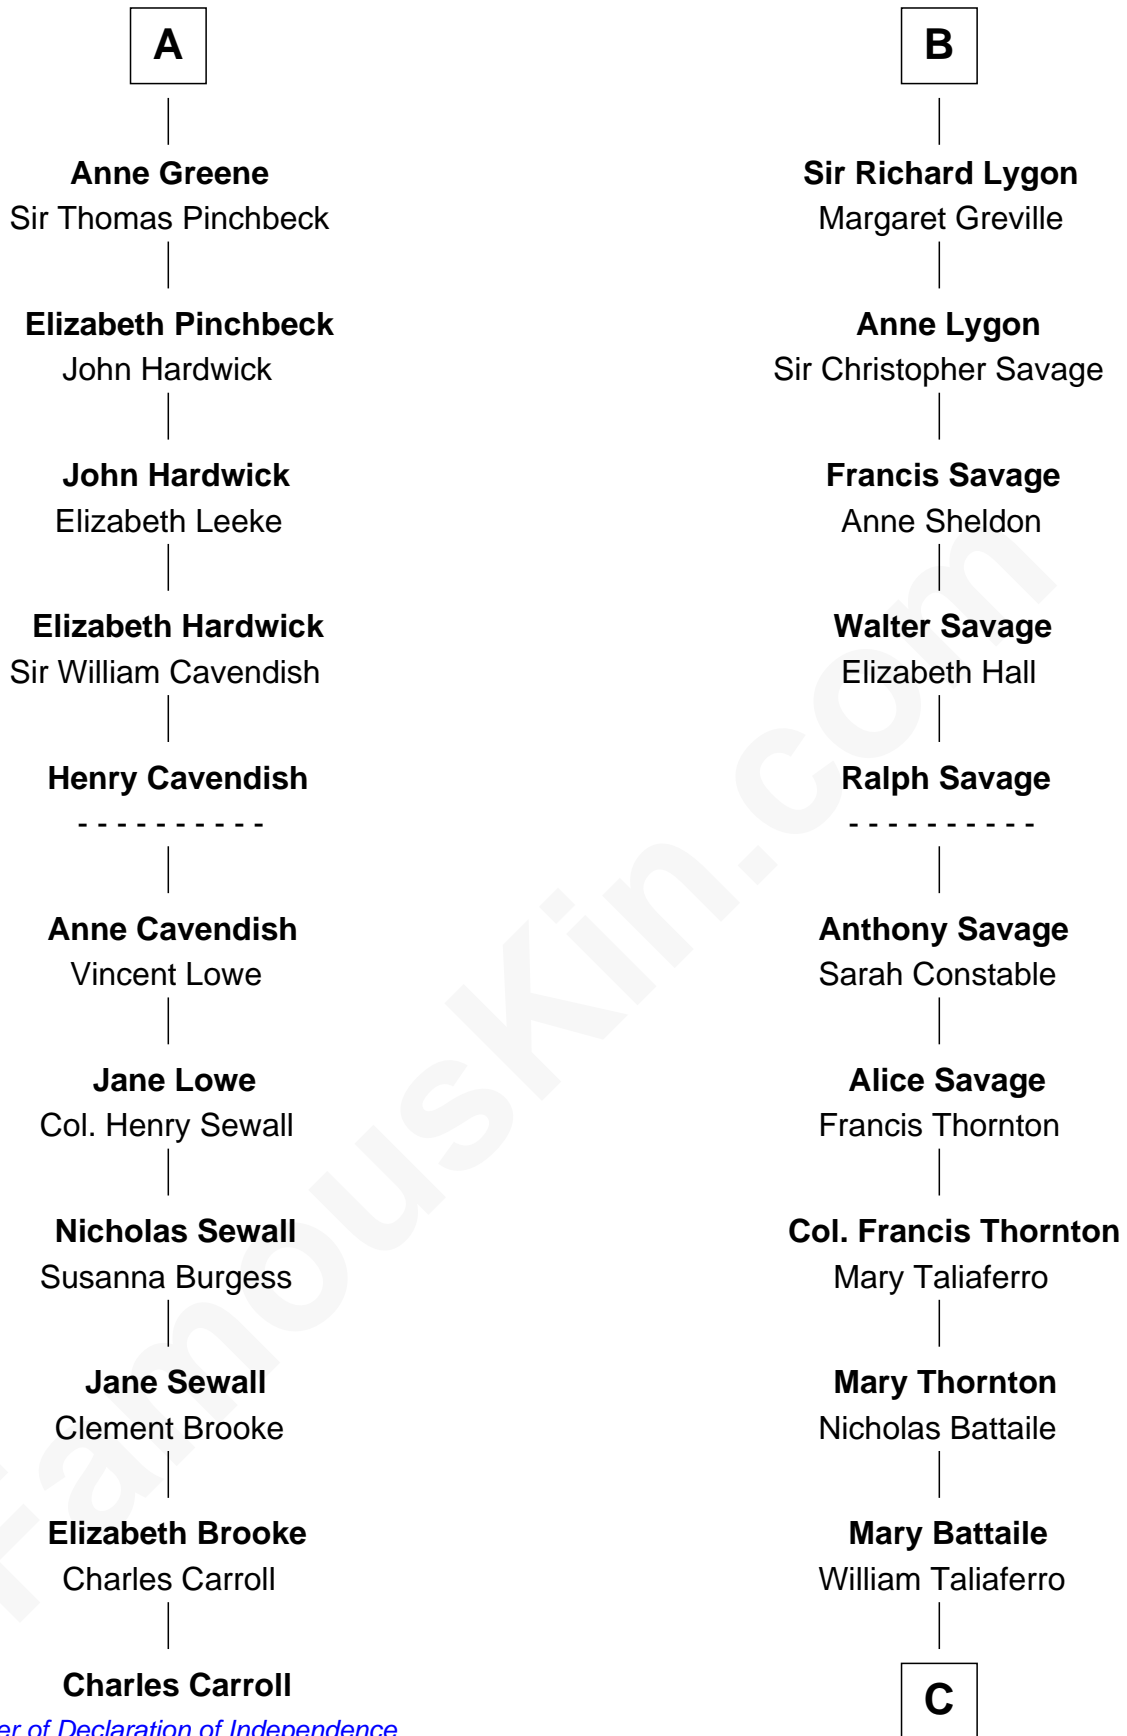

## Relationship Chart of Charles Carroll

*Signer of the Declaration of Independence*

17th cousin 4 times removed of

Sir Thomas Greene

**Sir Thomas Greene**

Marine Bellers

**A**

**Sir Walter de Beauchamp**

Alice de Tony

**Giles de Beauchamp**

Catherine de Bures

**John de Beauchamp**

Elizabeth - - - - -

**Sir William de Beauchamp**

Catherine de Ufflete

**John de Beauchamp**

Margaret Ferrers

**Sir Richard de Beauchamp**

Elizabeth Stafford

**Anne de Beauchamp**

Sir Richard Lygon

**B**

**C**

**Nicholas Taliaferro**

Ann Champe Taliaferro

**Matilda Battaile Taliaferro**

Martin Marshall