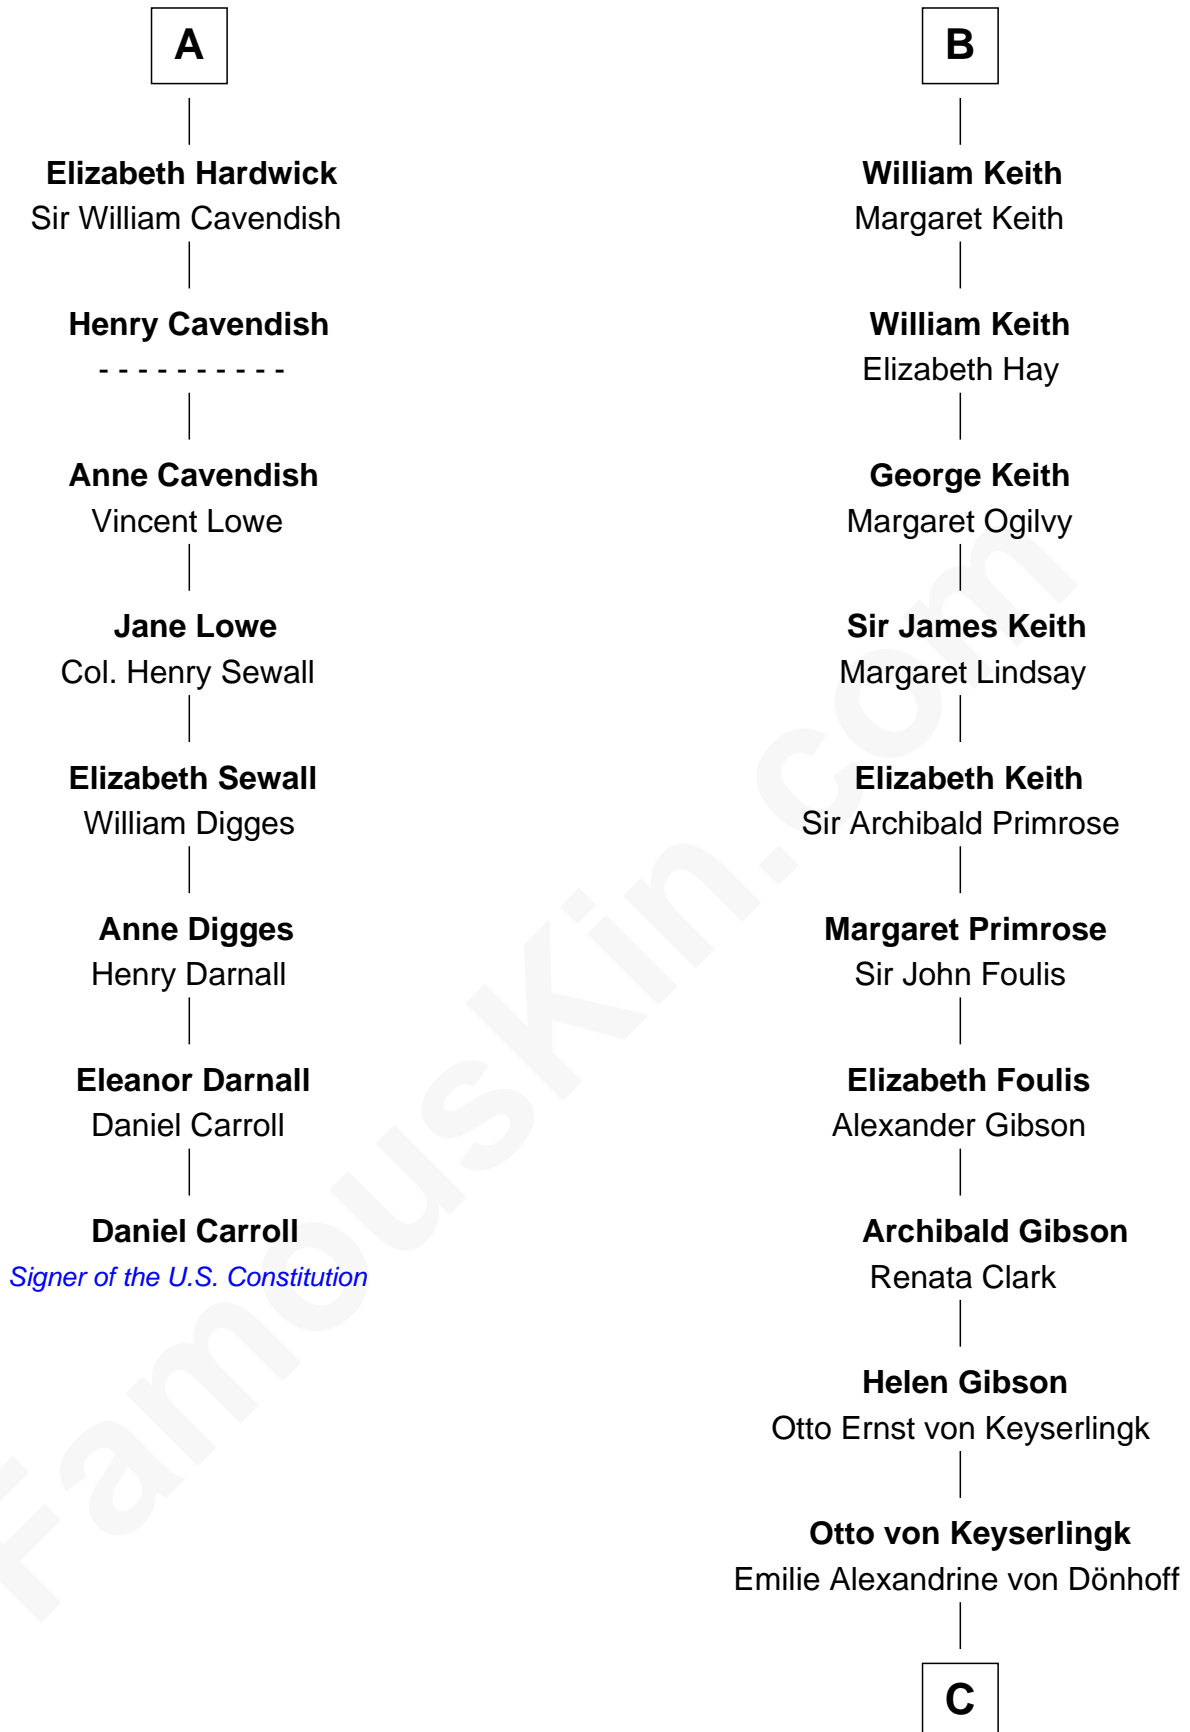

FamousKin.com Relationship Chart of

Daniel Carroll

Signer of the U.S. Constitution

14th cousin 7 times removed of

Wernher von Braun

Rocket Scientist

Edmund Fitzalan

Alice de Warenne

C

Friederike von Keyserlingk

Gustav von Below

Karl Emil Gustav von Below

Eleonore Melitta Behrend

Marie Eleonore Dorothea von Below

Wernher von Quistorp

Emmy von Quistorp