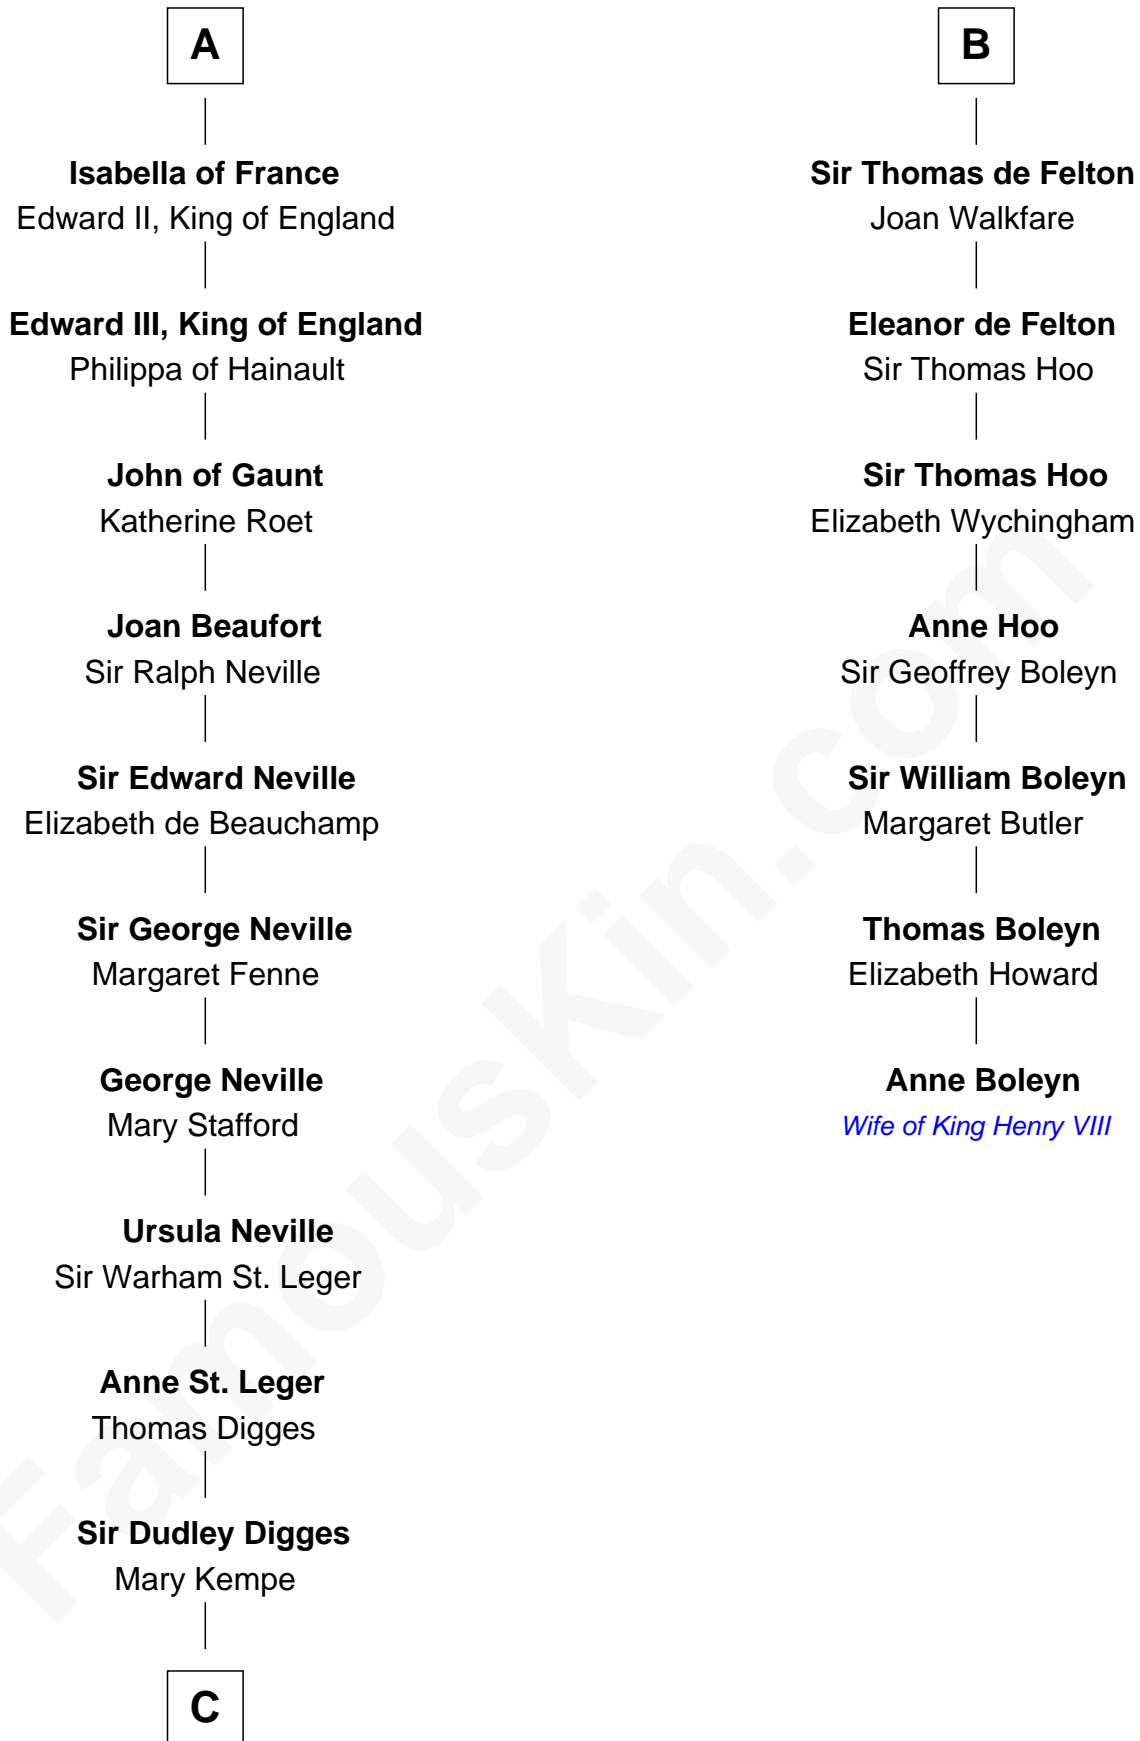

### Anne Boleyn

*2nd Wife of King Henry VIII*

**Gottfried I, Count of Louvain**

Ide de Chiny

**Godfrey II, Count of Louvain**

Luitgarde of Sulzbach

**Godfrey III, Count of Louvain**

Marguerite of Limbourg

**Joan of Navarre**

King Philip IV of France

**A**

**Alice of Louvain**

William d'Aubenev

**William d'Aubenev**

Maud de St. Hilary

**William d'Aubenev**

Mabel of Chester

**Nichole d'Aubenev**

Sir Roger de Somery

**Joan de Somery**

John IV le Strange

**Hawise le Strange**

Robert de Felton

**Sir John de Felton**

Sibyl - - - - -

**B**

**C**

—  
**Edward Digges**

Elizabeth Page

—  
**William Digges**

Elizabeth Sewall

—  
**Anne Digges**