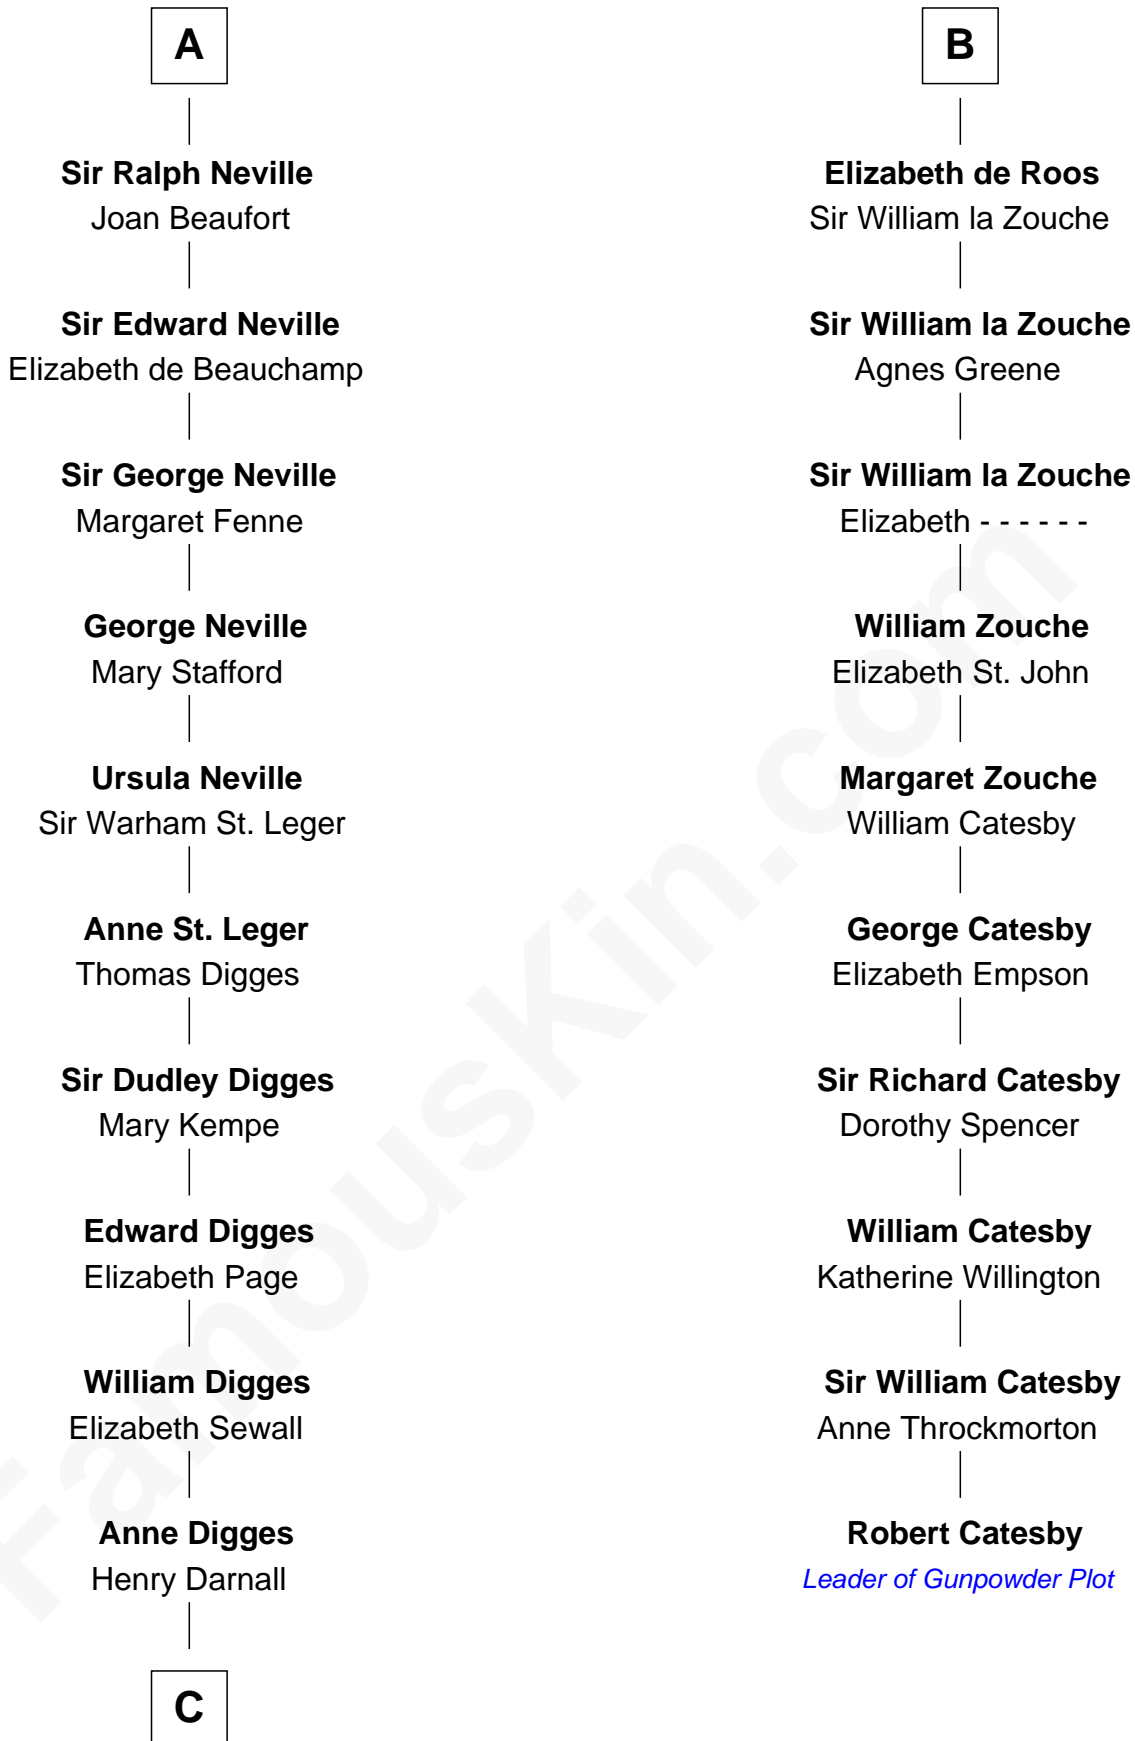

### Robert Catesby

*Leader of Gunpowder Plot*

**Robert de Quincy**  
Orabel FitzNess

**Sir Saher IV de Quincy**  
Margaret de Beaumont

**Sir Roger de Quincy**  
Helen of Galloway

**Ellen de Quincy**  
Alan la Zouche

**Margery la Zouche**  
Robert FitzRoger

**Euphemia de Clavinging**  
Sir Ranulph de Neville

**Sir Ralph de Neville**  
Alice de Audley

**Sir John de Neville**  
Maude de Percy

**A**

**Sir Saher IV de Quincy**  
Margaret de Beaumont

**Sir Robert II de Quincy**  
Hawise of Chester

**Margaret de Quincy**  
John de Lacy

**Maud de Lacy**  
Sir Richard de Clare

**Thomas de Clare**  
Juliana FitzMaurice

**Margaret de Clare**  
Bartholomew de Badlesmere

**Margery de Badlesmere**  
Sir William de Ros

**B**

**C**

—  
**Eleanor Darnall**

Daniel Carroll

—  
**Daniel Carroll**

*Signer of the U.S. Constitution*

FamousKin.com