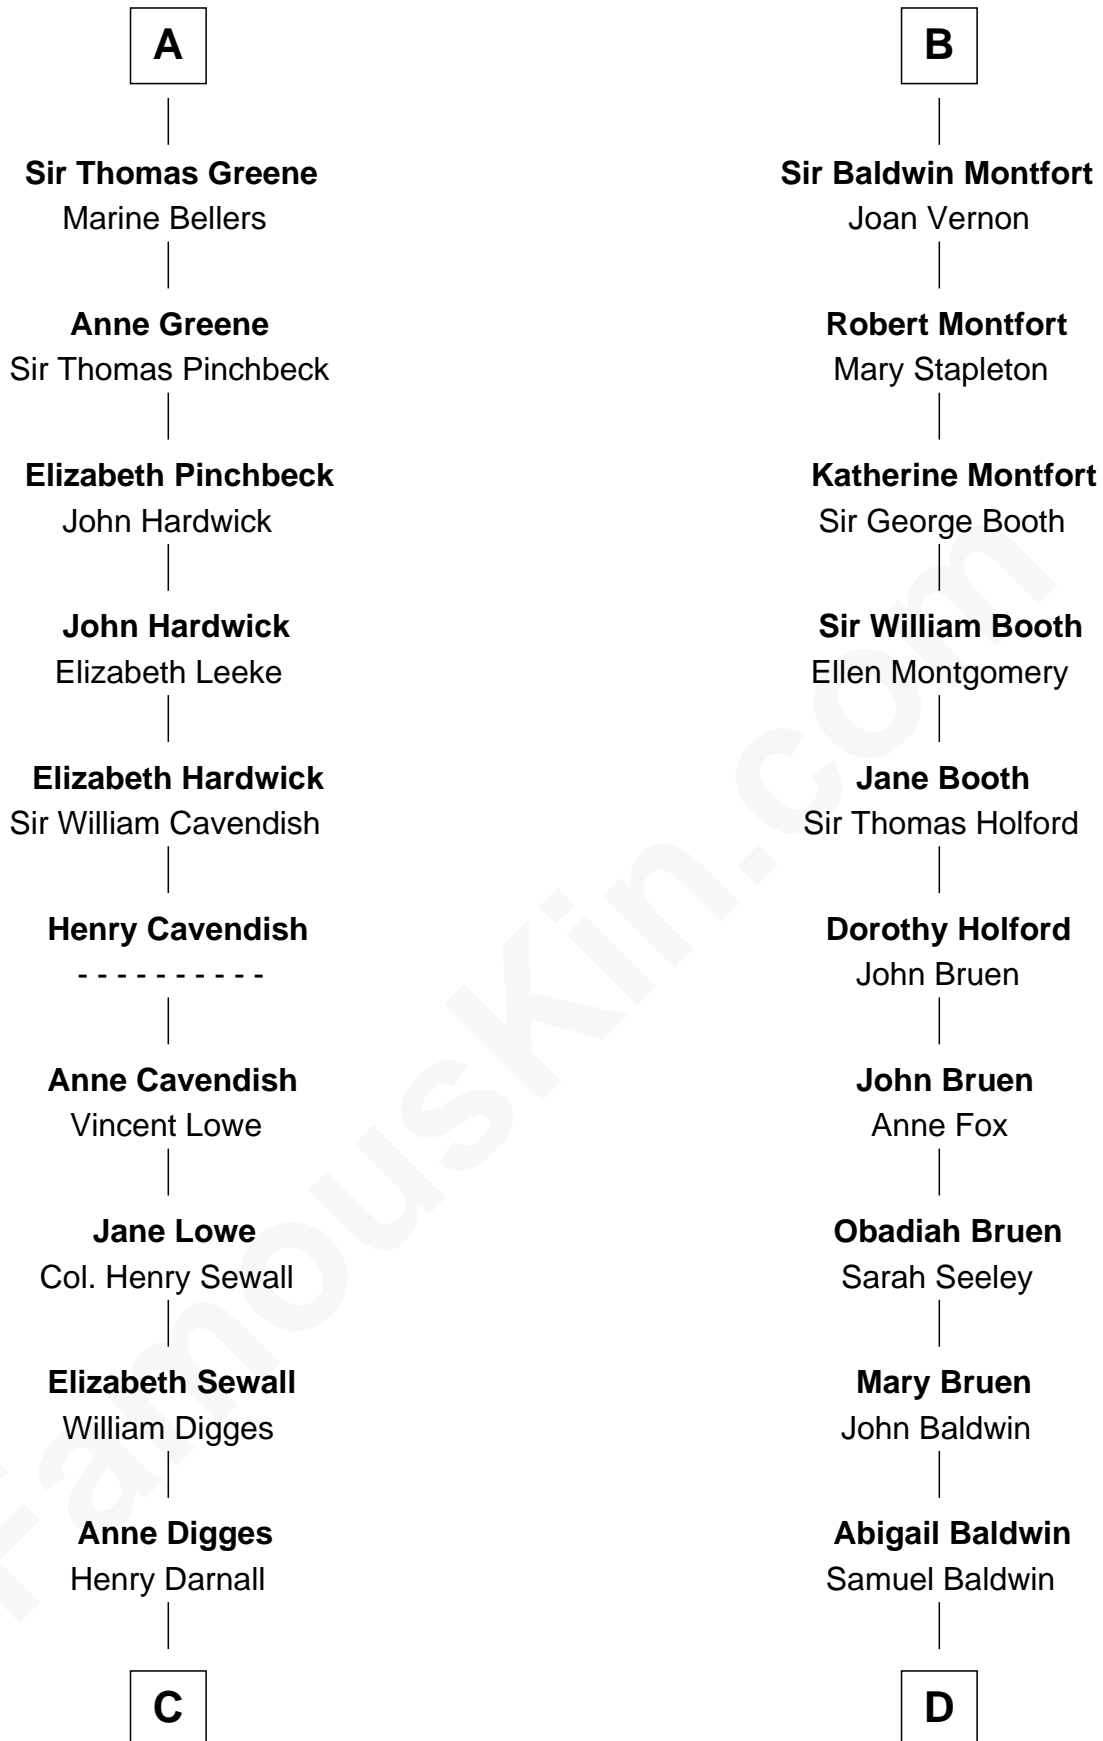

**FamousKin.com**  
**Relationship Chart of**  
**Daniel Carroll**

*Signer of the U.S. Constitution*

18th cousin 1 time removed of

**Abraham Baldwin**

*Signer of the U.S. Constitution*

**Sir Humphrey de Bohun**

**Alice de Bohun**

Roger V de Toeni

**Ralph VII de Toeni**

Mary - - - - -

**Alice de Toeni**

Guy de Beauchamp

**Maud de Beauchamp**

Sir Geoffrey de Say

**Idonea de Say**

Sir John de Clinton

**Margaret de Clinton**

Sir Baldwin de Montfort

**Sir William Montfort**

Margaret Pecche

**B**

**C**

**Eleanor Darnall**

Daniel Carroll

**Daniel Carroll**

*Signer of the U.S. Constitution*

**D**

**Timothy Baldwin**

Bathsheba Stone

**Michael Baldwin**