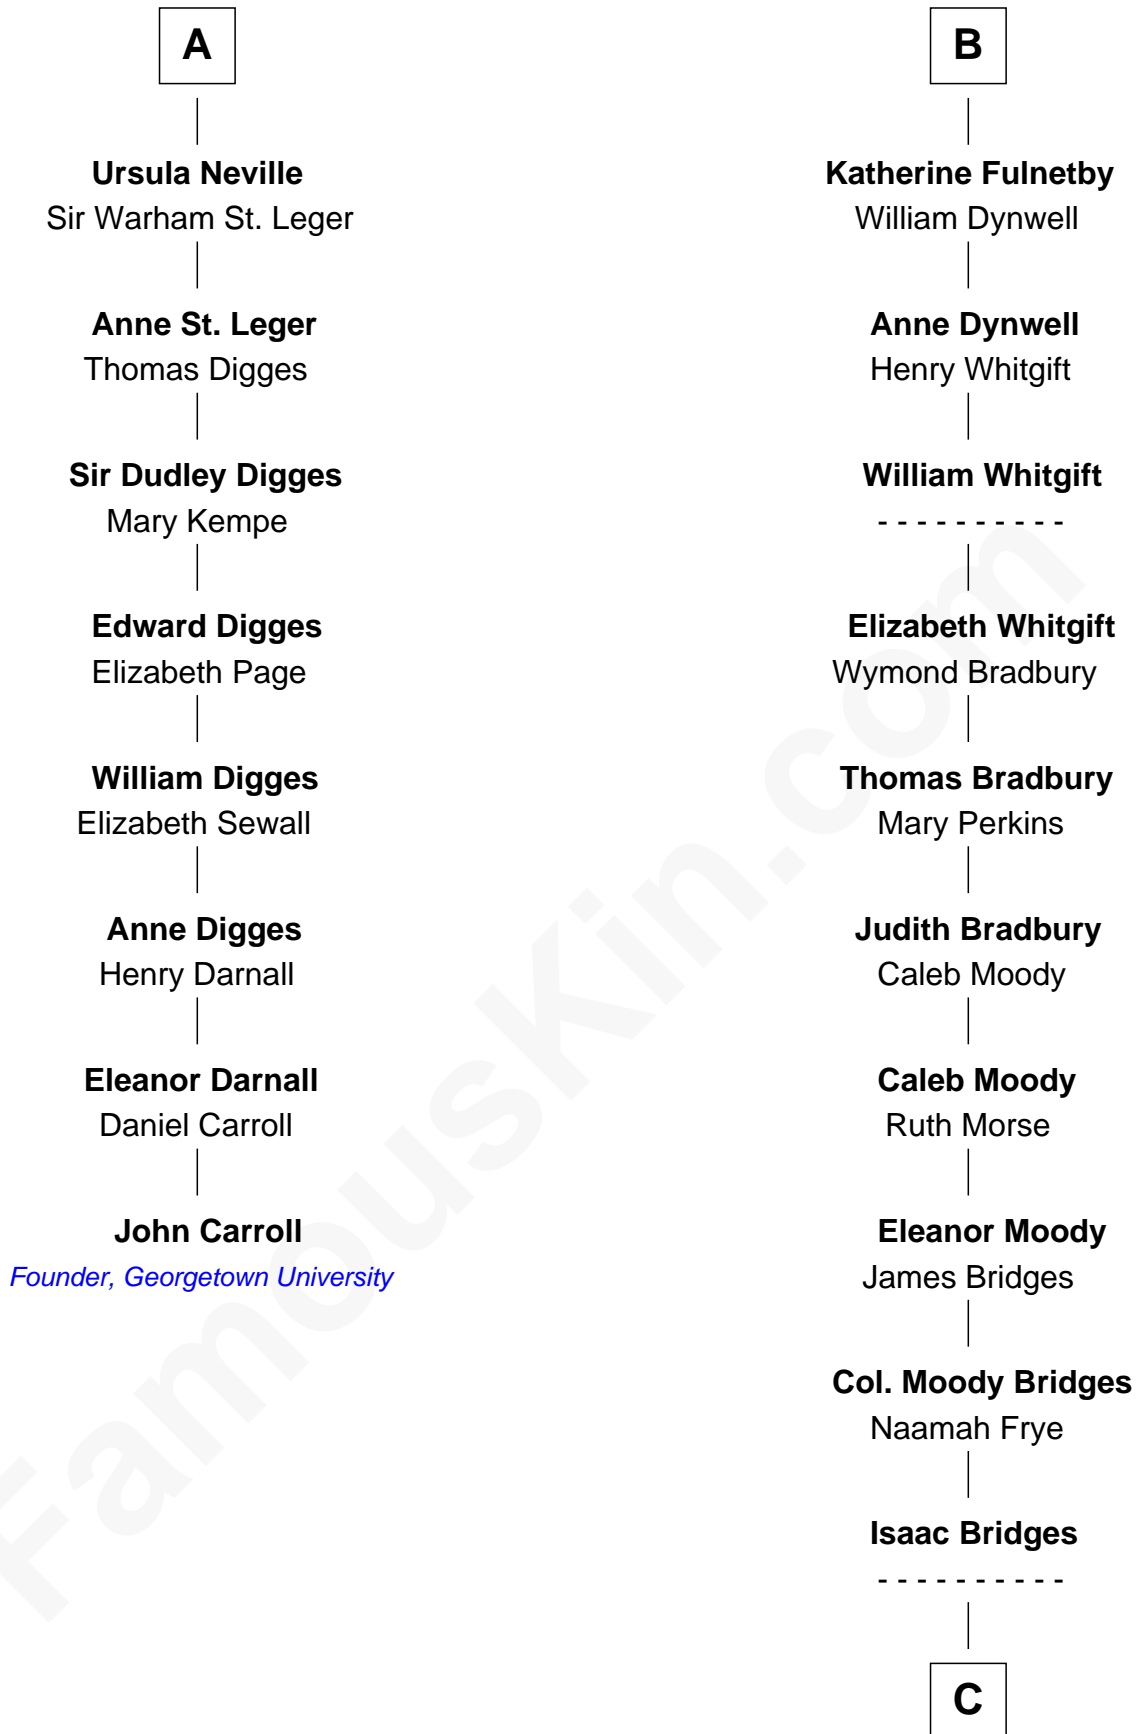

Katherine de Clyvedon

**Sir John Berkeley**

Elizabeth Betteshorne

**Eleanor Berkeley**

Sir Richard Poynings

**Eleanor Poynings**

Sir Henry Percy

**Henry Percy**

**Sir Roger de Clifford**

Maud de Beauchamp

**Katherine de Clifford**

Sir Ralph de Greystoke

**Maud de Greystoke**

Eudo de Welles

**Sir Lionel de Welles**

Joan de Waterton

**Margaret de Welles**

Sir Thomas Dymoke

**Jane Dymoke**

John Fulnetby

**B**

**C**

**Abiezer Bridges**

Deborah Stover

**Rev. Otis Bridges**

Margaret Owen

**Owen W. Bridges**

Lydia A. -----

**Carrie S. Bridges**

William Edmund Brewster

**Owen Brewster**

*54th Governor of Maine*