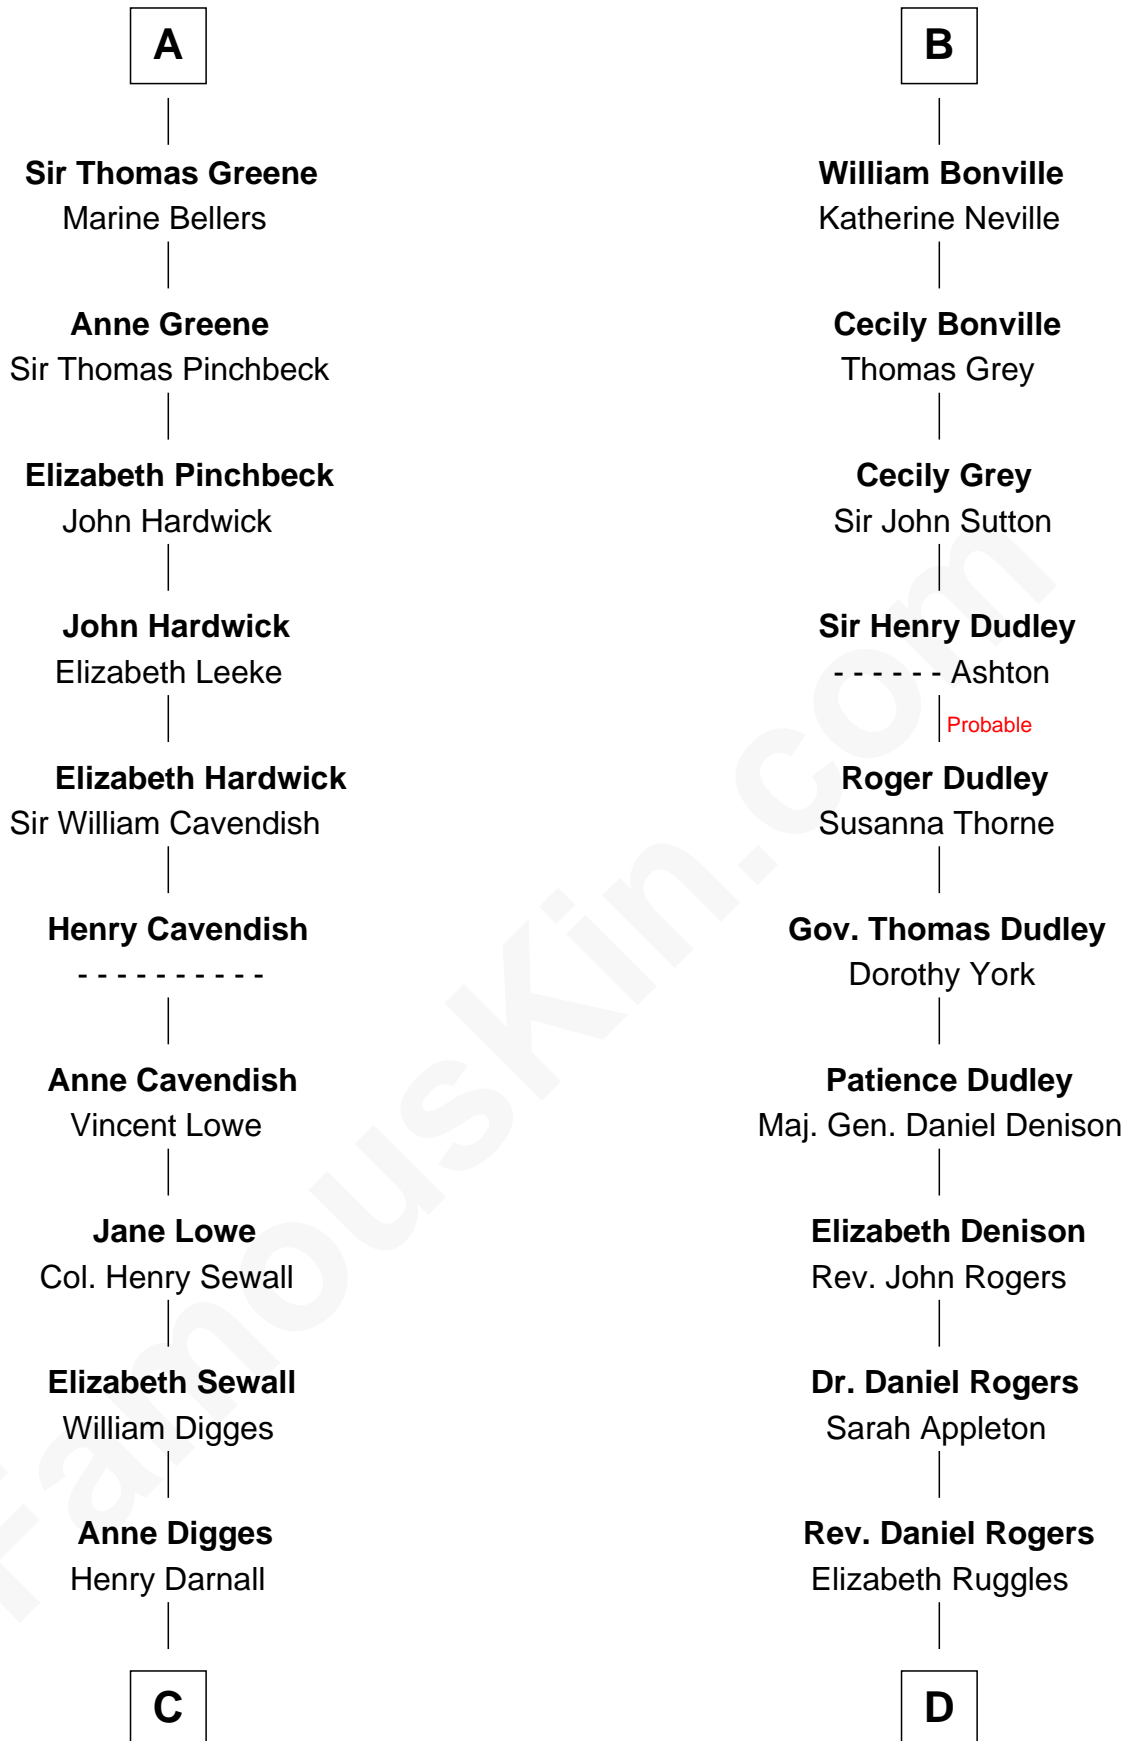

**Mary Talbot**

Sir Thomas Greene

**A**

**Eleanor de Bohun**

Sir John de Verdun

**Maud de Verdun**

Sir John de Grey

**Sir Roger de Grey**

Elizabeth de Hastings

**Sir Reynold de Grey**

Eleanor le Strange

**Sir Reynold Grey**

Margaret de Ros

**Margaret Grey**

Sir William Bonville

**William Bonville**

Elizabeth Harington

**B**

**C**

**Eleanor Darnall**

Daniel Carroll

**John Carroll**

*Founder, Georgetown University*

**D**

**Sarah Rogers**

Samuel Parkman

**Elizabeth Willard Parkman**

Robert Gould Shaw

**Francis George Shaw**

Sarah Blake Sturgis

**Colonel Robert Gould Shaw**

*Main character in film "Glory"*