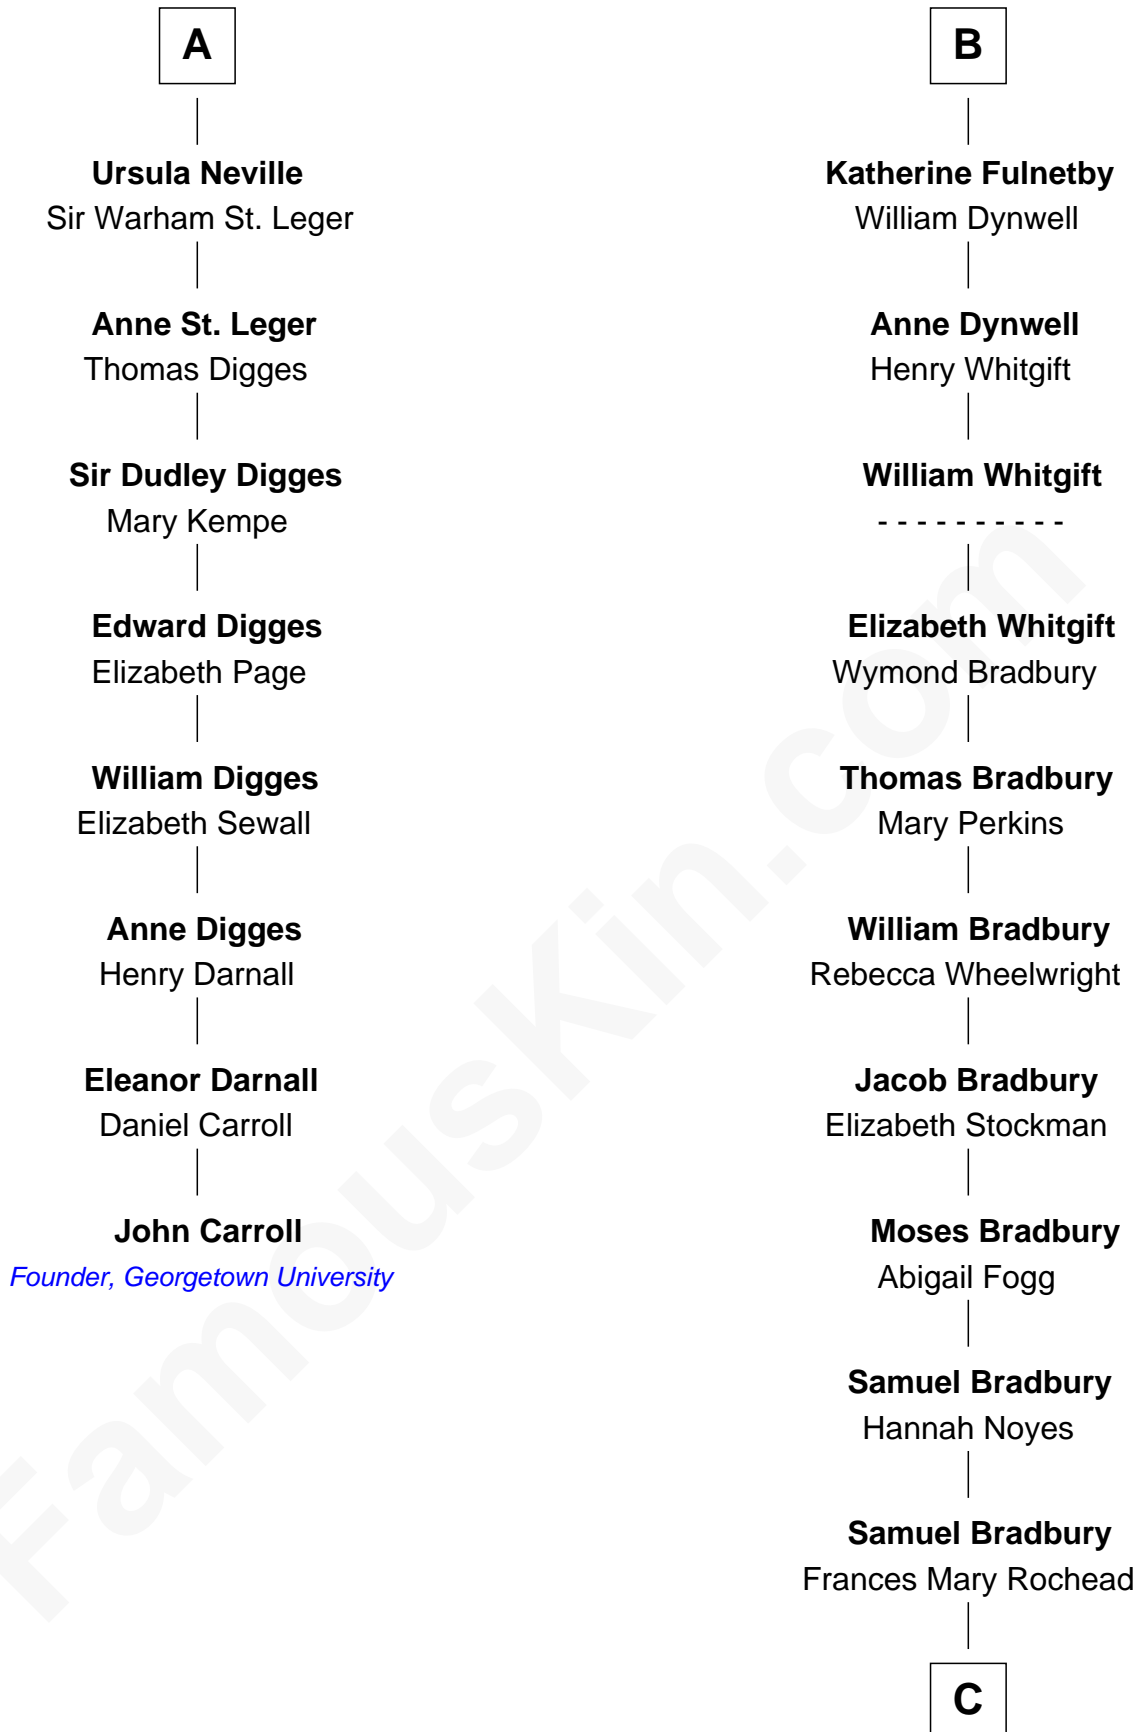

### Ray Bradbury

Author of *The Martian Chronicles*

**Sir Maurice de Berkeley**

Eve la Zouche

**Thomas de Berkeley**

Katherine de Clyvedon

**Sir John Berkeley**

Elizabeth Betteshorne

**Mary Stafford**

George Neville

**A**

**Isabel de Berkeley**

Sir Robert de Clifford

**Sir Roger de Clifford**

Maud de Beauchamp

**Katherine de Clifford**

Sir Ralph de Greystoke

**Maud de Greystoke**

Eudo de Welles

**Sir Lionel de Welles**

Joan de Waterton

**Margaret de Welles**

Sir Thomas Dymoke

**Jane Dymoke**

John Fulnetby

**B**

**C**

—  
**Samuel Irving Bradbury**

Mary Adell Spaulding

—  
**Samuel Hinkston Bradbury**

Minnie Alice Davis

—  
**Leonard Spaulding Bradbury**