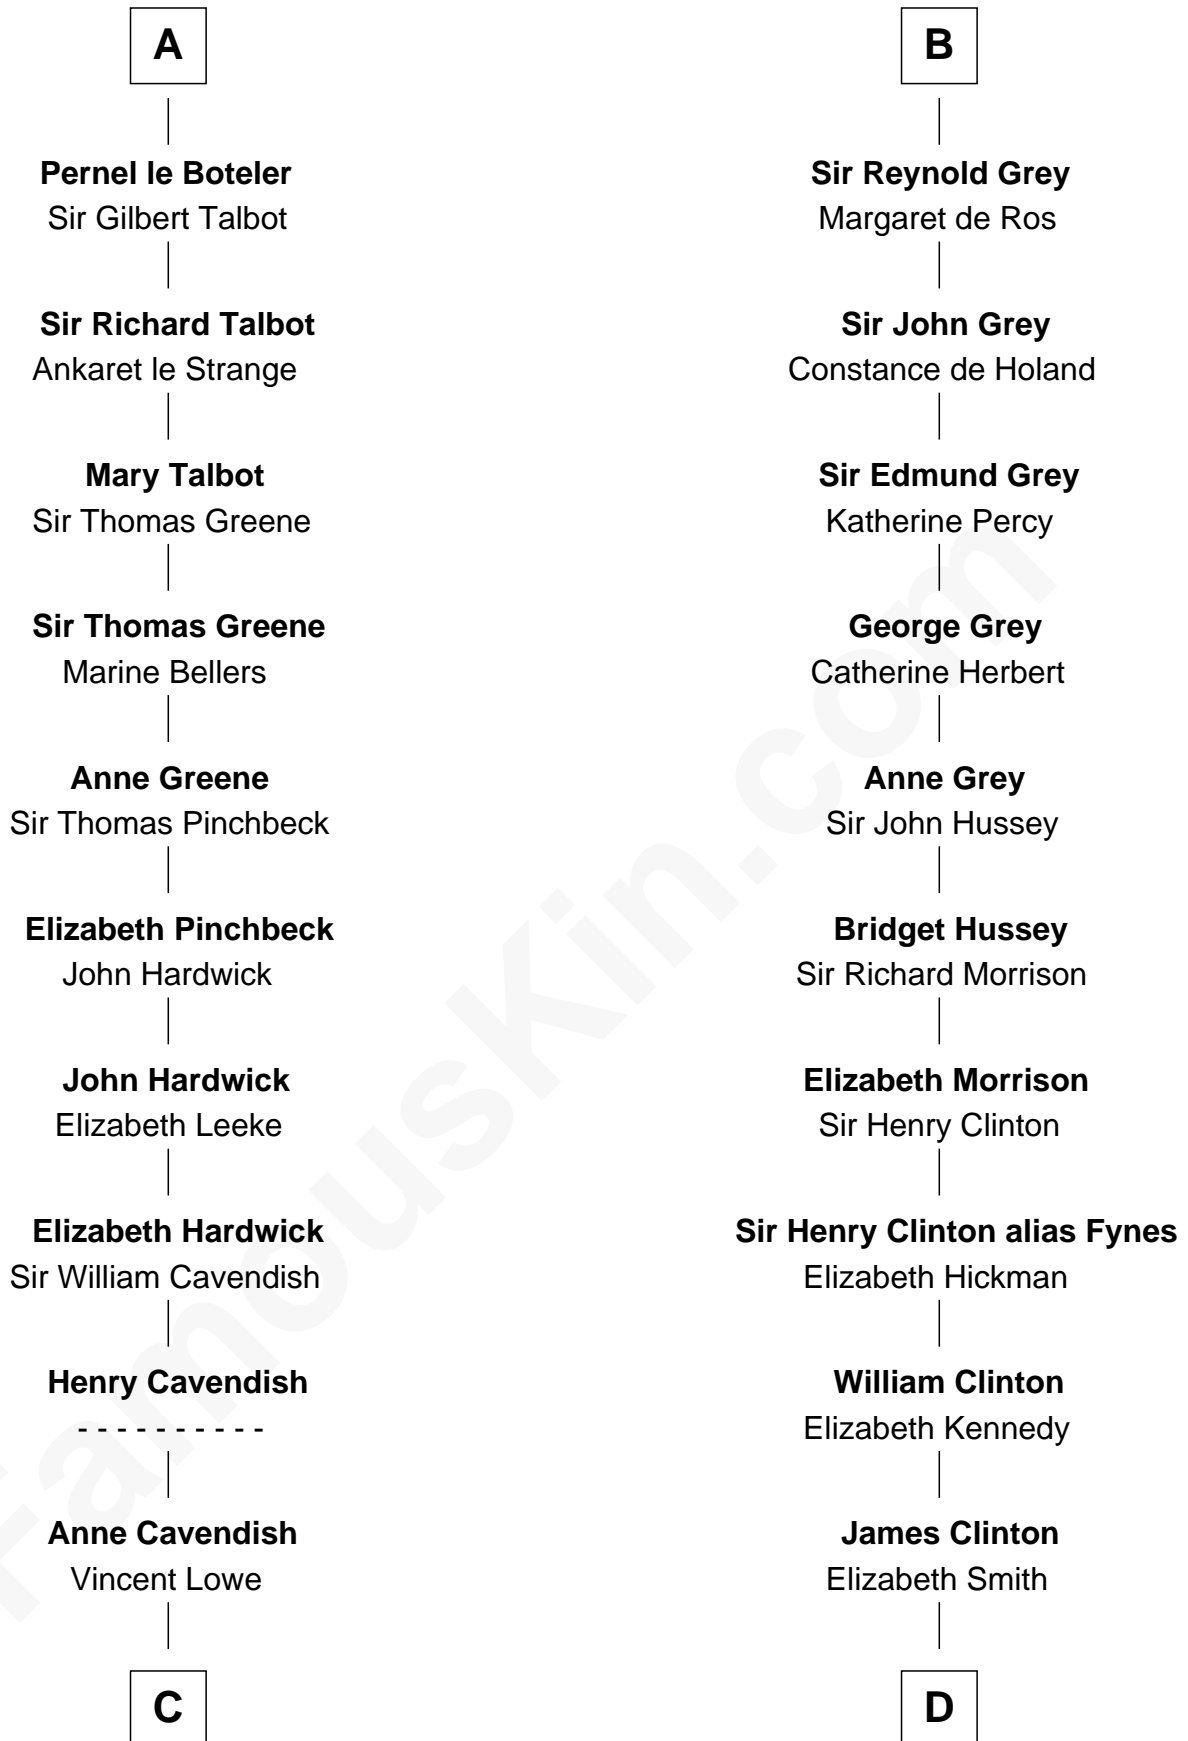

**Eleanor de Bohun**

Sir James le Boteler

**A**

**Humphrey IV de Bohun**

Margaret of Scotland

**Henry de Bohun**

Maud de Mandeville

**Sir Humphrey de Bohun**

Maud of Eu

**Eleanor de Bohun**

Sir John de Verdun

**Maud de Verdun**

Sir John de Grey

**Sir Roger de Grey**

Elizabeth de Hastings

**Sir Reynold de Grey**

Eleanor le Strange

**B**

**C**

**Jane Lowe**  
Col. Henry Sewall

**Elizabeth Sewall**  
William Digges

**Anne Digges**  
Henry Darnall

**Eleanor Darnall**  
Daniel Carroll

**John Carroll**  
*Founder, Georgetown University*