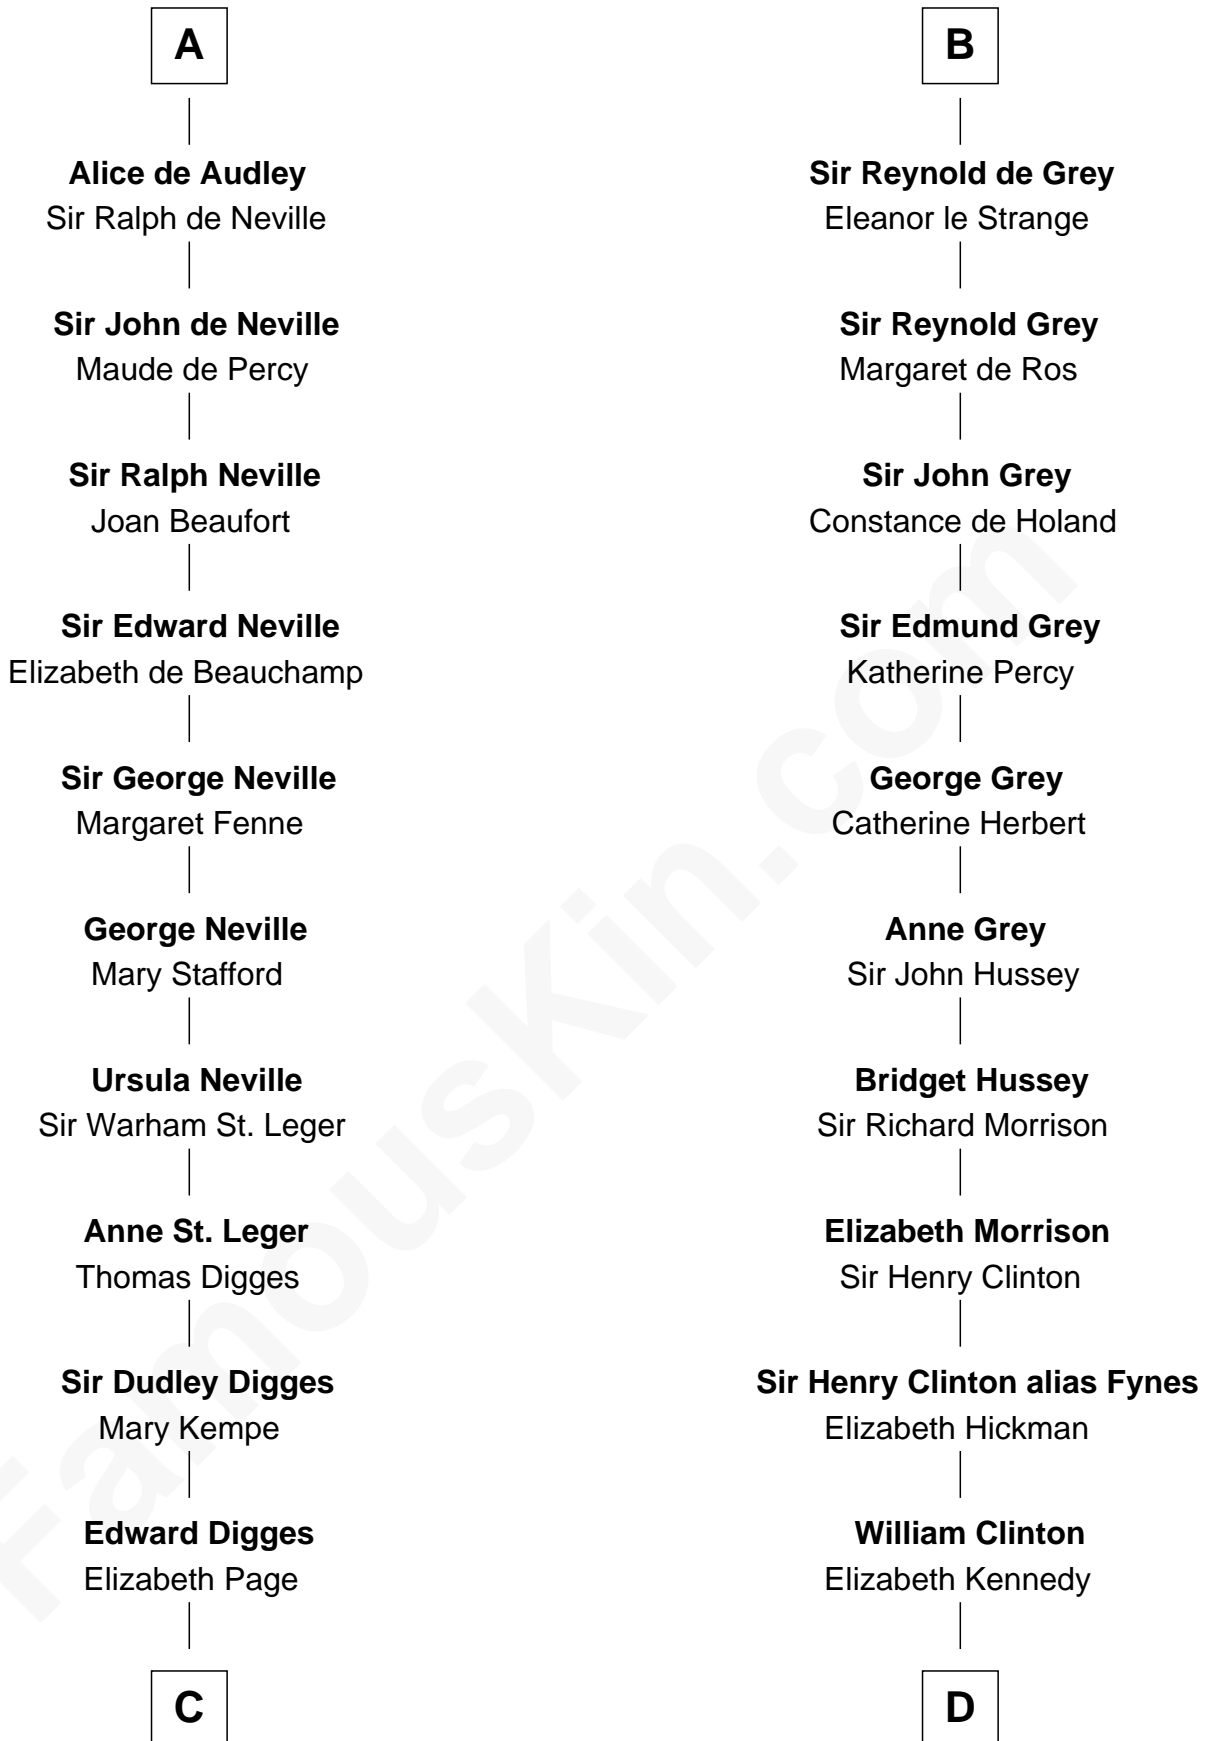

**Maud of Scotland**  
Henry I, King of England

**Maud of England**  
Geoffrey Plantagenet

**Henry II, King of England**  
Ida de Tony

**Sir William Longespee**  
Ela of Salisbury

**William Longespee**  
Idoine de Camville

**Ela Longespee**  
Sir James de Audley

**Sir Hugh I de Audley**  
Iseult de Mortimer

**A**

**David I, King of Scotland**  
Maud of Northumberland

**Henry of Huntingdon**  
Ada de Warenne

**David of Huntingdon**  
Maud of Chester

**Ada of Huntingdon**  
Sir Henry de Hastings

**Sir Henry de Hastings**  
Joan de Cantilupe

**Sir John de Hastings**  
Isabel de Valence

**Elizabeth de Hastings**  
Sir Roger de Grey

**B**

**C**

**William Digges**  
Elizabeth Sewall