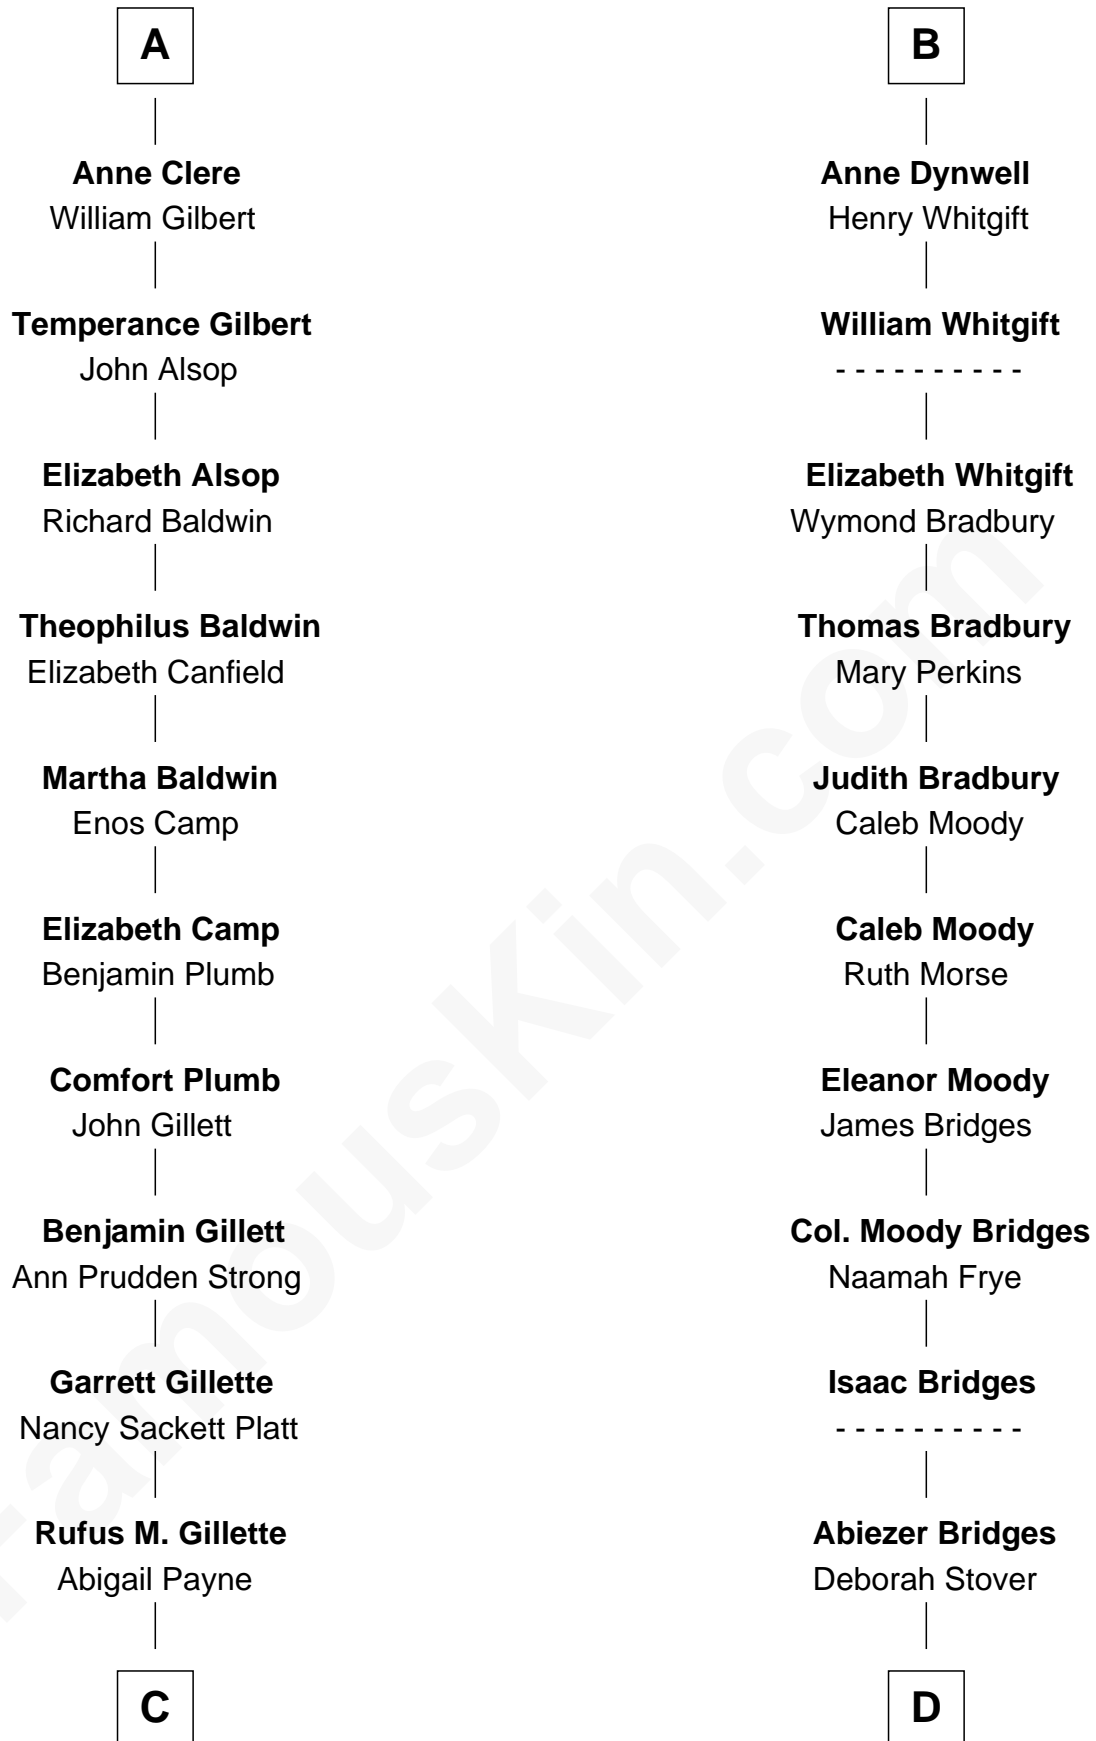

**Alice Boleyn**

Sir Robert Clere

**Sir John Clere**

Anne Tyrrell

**Sir Edmund Clere**

Frances Fulmerston

**A**

**Maud de Beauchamp**

Sir Roger de Clifford

**Katherine de Clifford**

Sir Ralph de Greystoke

**Maud de Greystoke**

Eudo de Welles

**Sir Lionel de Welles**

Joan de Waterton

**Margaret de Welles**

Sir Thomas Dymoke

**Jane Dymoke**

John Fulnetby

**Katherine Fulnetby**

William Dynwell

**B**

**C**

**Mary Abigail Gillette**  
George Willey Andrew

**Carrie S. Bridges**  
William Edmund Brewster

**Owen Brewster**  
*54th Governor of Maine*

FamousKin.com